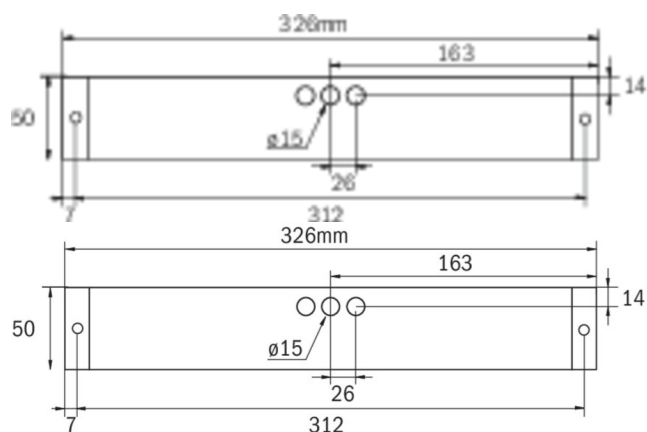

Ytelse DS	4,6 W
Ytelse BS	0 W
Omgivelsestemperatur DS	-30 °C - 35 °C
Omgivelsestemperatur BS	-30 °C - 35 °C
dybde	326 mm
Bredde	50 mm
Høyde	50 mm
Vekt	0.37
Vekt inkludert emballasje	0.42
Tverrsnitt for tilkobling	1.5 mm²
Koblingsinngang	Nei
Blokkering av nødlys	Nei
Batteritilkobling	Nei
Dimmefunksjon	Nei
Lysstrømnettverk	520 lm
Lysstrøm nødsituasjon	520 lm
Tolltariffnummer	94056120
EAN	4260123683504

Teknisk tegning

Tilbehørsliste

- KBK -
- KBM -
- KBG -
- AWX001 -
- KBE -
- BALLPLX-KBE -
- BALLPLX-KBS -
- BALLPLX-KBU -
- 2PW-EB -
- 2DW-EB -
- KBBE -
- DSA -

Fra: 19.07.2024 - Det tas forbehold om tekniske endringer og feil.