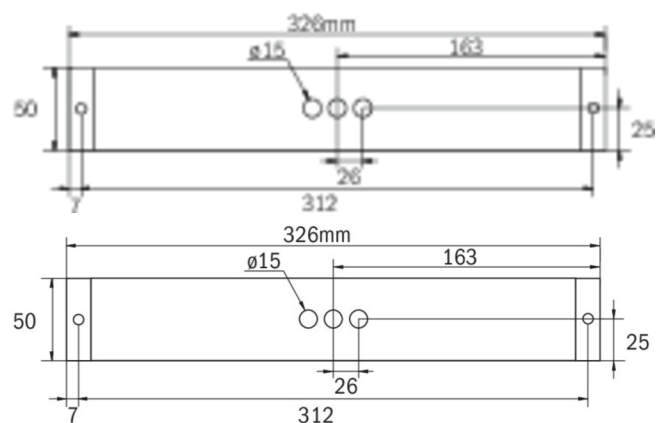

Ytelse DS	4,6 W
Ytelse BS	0 W
Omgivelsestemperatur DS	-30 °C - 35 °C
Omgivelsestemperatur BS	-30 °C - 35 °C
dybde	326 mm
Bredde	50 mm
Høyde	50 mm
Vekt	0.37
Vekt inkludert emballasje	0.42
Tverrsnitt for tilkobling	1.5 mm²
Koblingsinngang	Nei
Blokkering av nødlys	Nei
Batteritilkobling	Nei
Dimmefunksjon	Nei
Lysstrømnettverk	520 lm
Lysstrøm nødsituasjon	520 lm
Tolltariffnummer	94056120
EAN	4260123683504

Teknisk tegning

Tilbehørsliste

- KBK -
- KBM -
- KBG -
- AWX001 -
- KBE -
- BALLPLX-KBE -
- BALLPLX-KBS -
- BALLPLX-KBU -
- 2PW-EB -
- 2DW-EB -
- KBBE -
- DSA -

Fra: 19.07.2024 - Det tas forbehold om tekniske endringer og feil.