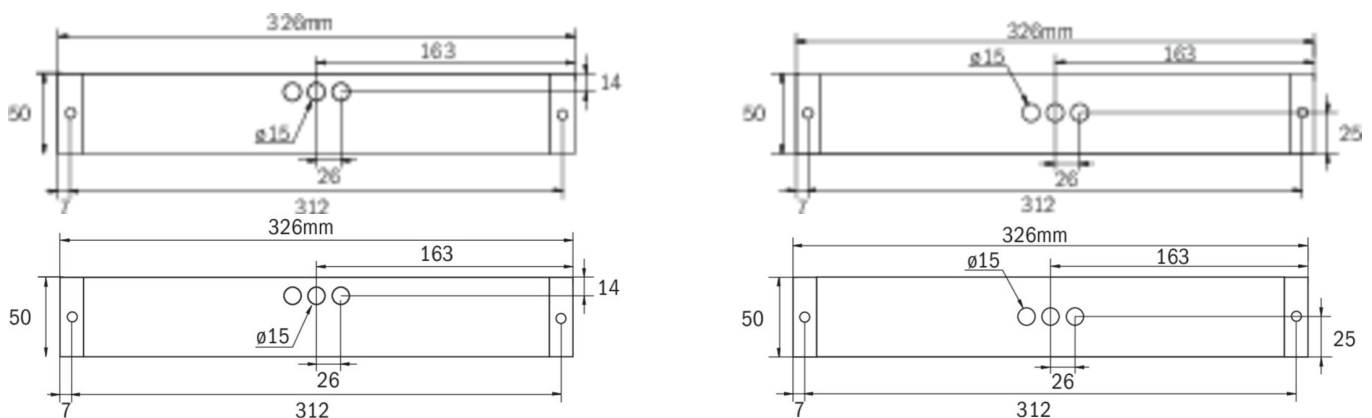

Moc DS	4,6 W
Moc BS	0 W
Temperatura otoczenia DS	-30 °C - 35 °C
Temperatura otoczenia BS	-30 °C - 35 °C
Głębokość	326 mm
Szerokość	50 mm
Wysokość	50 mm
Waga	0.37
Waga z opakowaniem	0.42
Przekrój przyłącza	1.5 mm²
Wejście przełączające	Nie
Blokada pracy awaryjnej	Nie
Złącze akumulatora	Nie
Funkcja ściemniania	Nie
Strumień świetlny - praca sieciowa	520 lm
Strumień świetlny - praca awaryjna	520 lm
Kod taryfy celnej	94056120
EAN	4260682148896

RYSUNEK TECHNICZNY