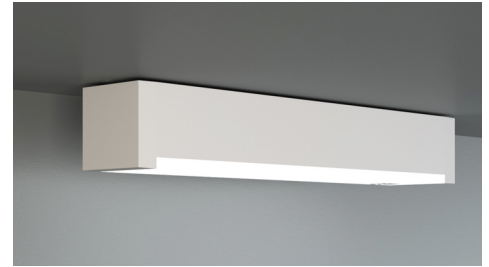

Art.-Nr: KBU029-IP65
Utgangsskilt lys, Sikkerhetslys Sentraliserte
strømforsyningssystemer
Universell, CPS, CPS, 14 m, 22 m, 30 m, IP64, plast, hvit

Mer informasjon

TEKNISKE DATA

Type armatur	Utgangsskilt lys, Sikkerhetslys
Monteringstype	Universell
Deteksjonsområde	14 m, 22 m, 30 m
piktogram	Individuelt n.a
Lyspærer	LED
Koffertmateriale	plast
Farge på huset	hvit
IP-beskyttelse)	IP64
Slagstyrke (IK)	5
Sertifisering	WEEE, TÜV Rheinland designtestet, CE, ENEC
beskyttelses klasse	2
omsorg	Sentraliserte strømforsyningssystemer
overvåkning	CPS
Brotid	CPS
Driftsmodus	Kontinuerlig veksling
Inngangsspenning AC	230 V
Inngangsfrekvens	50/60 Hz
Inngangsspenning DC	100-254 V
Maks effekt.	4,6 W
Ytelse DS	4,6 W
Ytelse BS	0 W
Omgivelsestemperatur DS	-30 °C - 35 °C
Omgivelsestemperatur BS	-30 °C - 35 °C