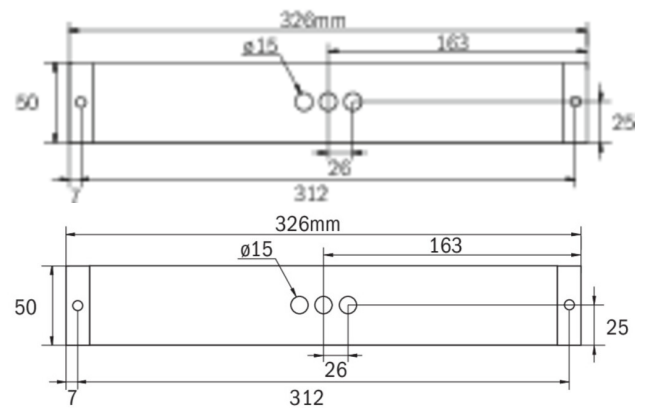

dybde	326 mm
Bredde	50 mm
Høyde	50 mm
Vekt	0.37
Vekt inkludert emballasje	0.42
Tverrsnitt for tilkobling	1.5 mm²
Koblingsinngang	Nei
Blokkering av nødlys	Nei
Batteritilkobling	Nei
Dimmefunksjon	Nei
Lysstrømnettverk	520 lm
Lysstrøm nødsituasjon	520 lm
Tolltariffnummer	94056120
EAN	4260581712792

TEKNISK TEGNING