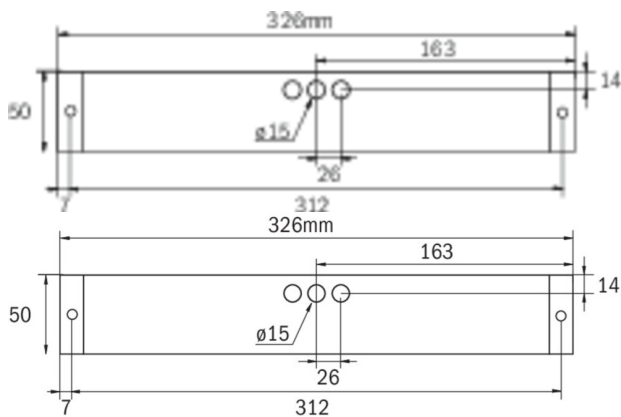

dybde	326 mm
Bredde	50 mm
Høyde	50 mm
Vekt	0.37
Vekt inkludert emballasje	0.42
Tverrsnitt for tilkobling	1.5 mm²
Koblingsinngang	Nei
Blokkering av nødlys	Nei
Batteritilkobling	Nei
Dimmefunksjon	Nei
Lysstrømnettverk	520 lm
Lysstrøm nødsituasjon	520 lm
Tolltariffnummer	94056120
EAN	4260581712792

TEKNISK TEGNING