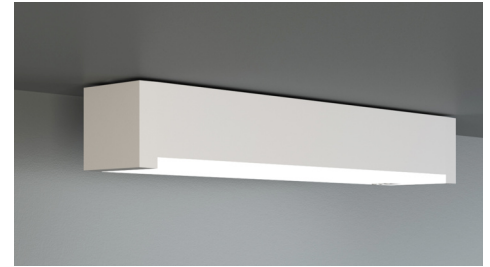

Art.-Nr: KBU029-IP65
Rettungszeichenleuchte, Sicherheitsleuchte zentrale Stromversorgungssysteme
Universal, CPS - Ohne Überwachung, CPS, 14 m, 22 m, 30 m, IP64, Kunststoff, weiß

Flexible Sicherheitsleuchte aus Kunststoff zur Universalmontage, die zur Rettungszeichenleuchte erweitert werden kann. Das quaderförmiges Kunststoffgehäuse ist dezent auf das Wesentliche reduziert.

Durch das modulare System kann die Leuchte ohne Demontage und werkzeuglos zur Rettungszeichenleuchte umgebaut werden. Die Scheiben zur Montage der Piktogramme sind separat erhältlich.

Mehr Informationen

TECHNISCHE DATEN

Leuchtentyp	Rettungszeichenleuchte, Sicherheitsleuchte
Montageart	Universal
Erkennungsweite	14 m, 22 m, 30 m
Piktogramm	Einzel n.A.
Leuchtmittel	LED
Gehäusematerial	Kunststoff
Gehäusefarbe	weiß
Schutzart (IP)	IP64
Schlagfestigkeit (IK)	5
Zertifizierung	WEEE, TÜV Rheinland Bauart geprüft, CE, ENEC
Schutzklasse	2
Versorgung	zentrale Stromversorgungssysteme
Überwachung	CPS
Überbrückungszeit	CPS
Betriebsart	Dauerschaltung
Eingangsspannung AC	230 V
Eingangsfrequenz	50 / 60 Hz
Eingangsspannung DC	100-254 V
Leistung max.	4,6 W
Leistung DS	4,6 W