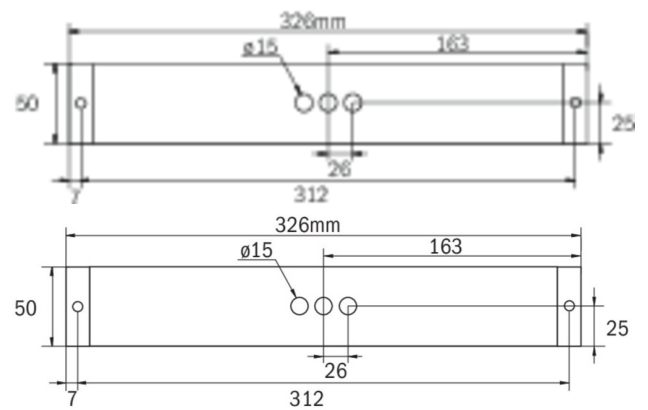

Leistung BS	0 W
Umgebungstemperatur DS	-30 °C - 35 °C
Umgebungstemperatur BS	-30 °C - 35 °C
Tiefe	326 mm
Breite	50 mm
Höhe	50 mm
Gewicht	0.37
Gewicht inkl. Verpackung	0.42
Anschlussquerschnitt	1.5 mm²
Schalteingang	Nein
Notlichtblockierung	Nein
Batterieanschluss	Nein
Dimmfunktion	Nein
Lichtstrom Netz	520 lm
Lichtstrom Not	520 lm
Zolltarifnummer	94056120
EAN	4260581712792

TECHNISCHE ZEICHNUNG