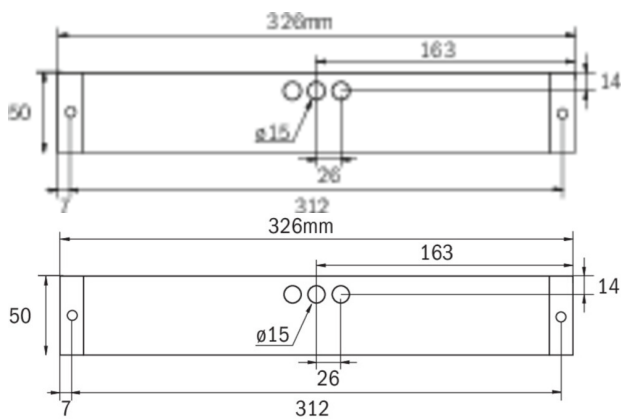

Leistung BS	0 W
Umgebungstemperatur DS	-30 °C - 35 °C
Umgebungstemperatur BS	-30 °C - 35 °C
Tiefe	326 mm
Breite	50 mm
Höhe	50 mm
Gewicht	0.37
Gewicht inkl. Verpackung	0.42
Anschlussquerschnitt	1.5 mm²
Schalteingang	Nein
Notlichtblockierung	Nein
Batterieanschluss	Nein
Dimmfunktion	Nein
Lichtstrom Netz	520 lm
Lichtstrom Not	520 lm
Zolltarifnummer	94056120
EAN	4260581712792

TECHNISCHE ZEICHNUNG