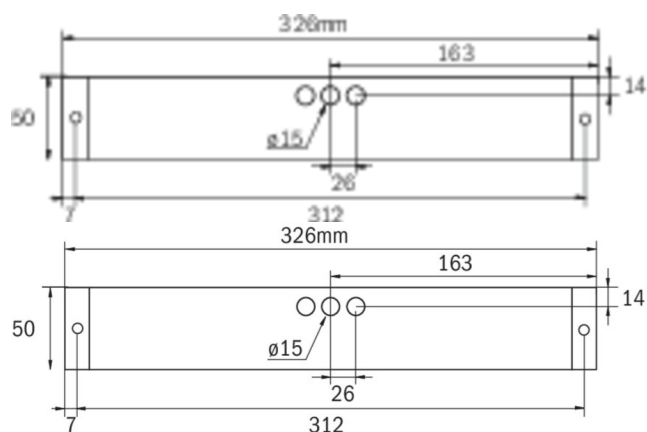

Ytelse DS	5,2 W
Ytelse BS	1,1 W
Omgivelsestemperatur DS	-30 °C - 35 °C
Omgivelsestemperatur BS	-30 °C - 35 °C
dybde	326 mm
Bredde	50 mm
Høyde	50 mm
Vekt	0.38
Vekt inkludert emballasje	0.43
Tverrsnitt for tilkobling	2.5 mm²
Koblingsinngang	Ja
Blokkering av nødlys	Nei
Batteritilkobling	Nei
Dimmefunksjon	Ja
Lysstrømnettverk	300 lm
Lysstrøm nødsituasjon	300 lm
Tolltariffnummer	94056120
EAN	4260123683498

Teknisk tegning

Tilbehørsliste

KBK -
KBM -
KBG -
AWX001 -
KBE -
BALLPLX-KBE -
BALLPLX-KBS -
BALLPLX-KBU -
2PW-EB -
2DW-EB -
KBBE -
DSA -

lignende produkter