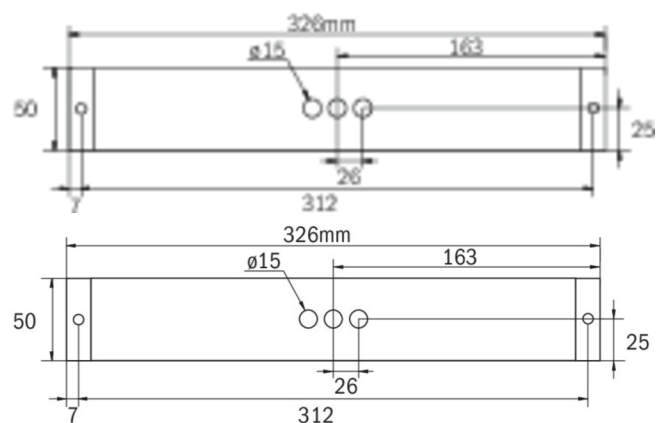

Ytelse DS	5,2 W
Ytelse BS	1,1 W
Omgivelsestemperatur DS	-30 °C - 35 °C
Omgivelsestemperatur BS	-30 °C - 35 °C
dybde	326 mm
Bredde	50 mm
Høyde	50 mm
Vekt	0.38
Vekt inkludert emballasje	0.43
Tverrsnitt for tilkobling	2.5 mm²
Koblingsinngang	Ja
Blokkering av nødlys	Nei
Batteritilkobling	Nei
Dimmefunksjon	Ja
Lysstrømnettverk	300 lm
Lysstrøm nødsituasjon	300 lm
Tolltariffnummer	94056120
EAN	4260123683498

Teknisk tegning

Tilbehørsliste

KBK -
KBM -
KBG -
AWX001 -
KBE -
BALLPLX-KBE -
BALLPLX-KBS -
BALLPLX-KBU -
2PW-EB -
2DW-EB -
KBBE -
DSA -

lignende produkter