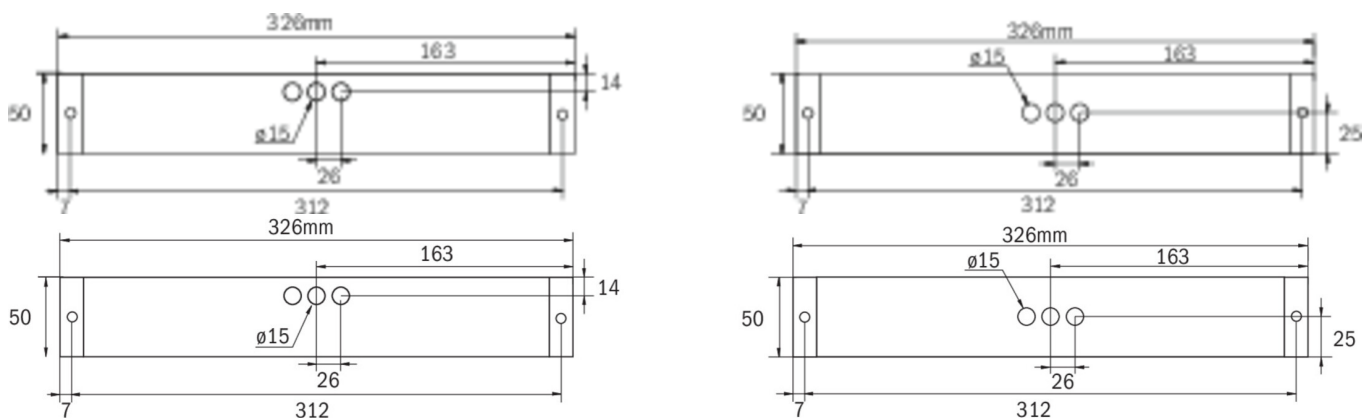

Moc DS	5,2 W
Moc BS	1,1 W
Temperatura otoczenia DS	-30 °C - 35 °C
Temperatura otoczenia BS	-30 °C - 35 °C
Głębokość	326 mm
Szerokość	50 mm
Wysokość	50 mm
Waga	0.38
Waga z opakowaniem	0.43
Przekrój przyłącza	2.5 mm²
Wejście przełączające	Tak
Blokada pracy awaryjnej	Nie
Złącze akumulatora	Nie
Funkcja ściemniania	Tak
Strumień świetlny - praca sieciowa	300 lm
Strumień świetlny - praca awaryjna	300 lm
Kod taryfy celnej	94056120
EAN	4260682148902

RYSUNEK TECHNICZNY