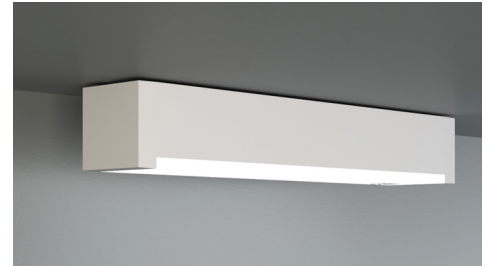

Art.-Nr: KBU019ML-PL
Oprawa Kierunkowa, Oprawa Ewakuacyjna Centralna Bateria
Uniwersalna, CBS - ML, CPS, 14 m, 22 m, 30 m, IP65,
Tworzywo sztuczne, Biała

Modułowa oprawa ewakuacyjna LED / oświetlenie awaryjne zgodne z EN 60598-1, EN 60598-2-22, EN 7010 oraz EN 1838.

Obudowa z tworzywa sztucznego, z możliwością użycia trzech różnych rozmiarów dyfuzora. Oprawa posiada modułarną budowę i uniwersalny sposób montażu, zarówno w przypadku opraw używanych jako oświetlenie ewakuacyjne lub awaryjne (bez użycia piktogramów).

Modułowy system pozwala na zmianę charakteru oprawy bez konieczności jej demontażu i użycia narzędzi.

Więcej informacji

DANE TECHNICZNE

Typ oprawy	Oprawa Kierunkowa, Oprawa Ewakuacyjna
Montaż	Uniwersalna
Rozpoznawalność	14 m, 22 m, 30 m
Piktogram	zgodnie ze specyfikacją
Źródło światła	LED
Materiał obudowy	Tworzywo sztuczne
Kolor obudowy	Biała
Stopień ochrony (IP)	IP65
Klasa ochrony mechanicznej (IK)	05
Certyfikaty	WEEE, TÜV Rheinland, CE, ENEC, CNBOP
Klasa ochronności	II
Zasilanie	Centralna Bateria
Monitorowanie	ML
Czas podtrzymania	CPS
Tryb pracy	przełączenie pojedynczej oprawy
Napięcie wejściowe AC	230 V
Częstotliwość	50 / 60 Hz
Napięcie wyjściowe	216 V
Moc max.	5,2 W