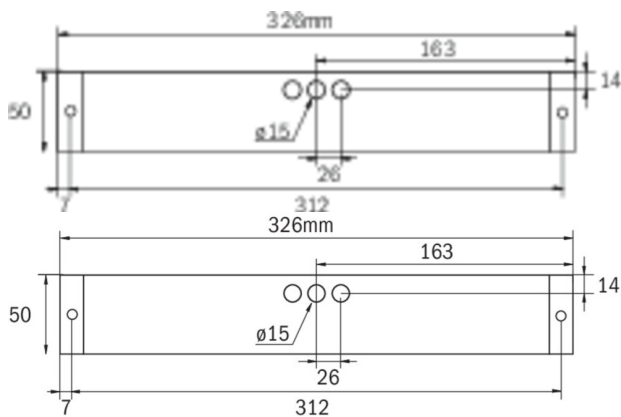

dybde	326 mm
Bredde	50 mm
Høyde	50 mm
Vekt	0.38
Vekt inkludert emballasje	0.43
Tverrsnitt for tilkobling	2.5 mm²
Koblingsinngang	Ja
Blokkering av nødlys	Nei
Batteritilkobling	Nei
Dimmefunksjon	Ja
Lysstrømnettverk	300 lm
Lysstrøm nødsituasjon	300 lm
Tolltariffnummer	94056120
EAN	4260581712778

TEKNISK TEGNING