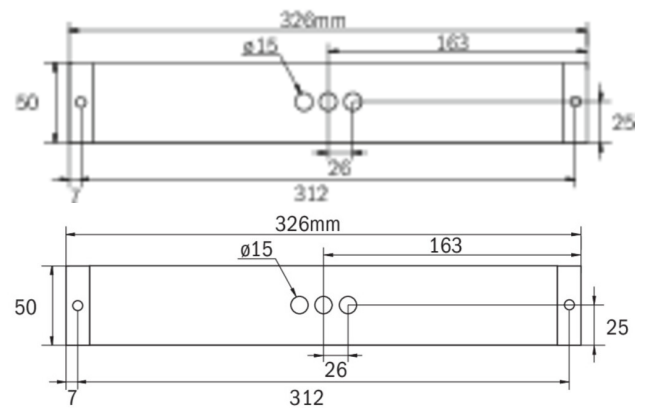

dybde	326 mm
Bredde	50 mm
Høyde	50 mm
Vekt	0.38
Vekt inkludert emballasje	0.43
Tverrsnitt for tilkobling	2.5 mm²
Koblingsinngang	Ja
Blokkering av nødlys	Nei
Batteritilkobling	Nei
Dimmefunksjon	Ja
Lysstrømnettverk	300 lm
Lysstrøm nødsituasjon	300 lm
Tolltariffnummer	94056120
EAN	4260581712778

TEKNISK TEGNING