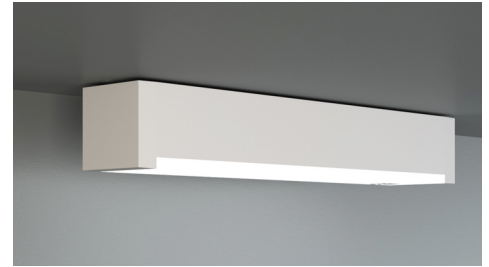

**Art.-Nr: KBU019ML-IP65**  
**Utgangsskilt lys, Sikkerhetslys Sentraliserte**  
**strømforsyningssystemer**  
**Universell, ML, CPS, 14 m, 22 m, 30 m, IP64, plast, hvit**

Mer informasjon

## TEKNISKE DATA

Type armatur	Utgangsskilt lys, Sikkerhetslys
Monteringstype	Universell
Deteksjonsområde	14 m, 22 m, 30 m
piktogram	Individuelt n.a
Lyspærer	LED
Koffertmateriale	plast
Farge på huset	hvit
IP-beskyttelse)	IP64
Slagstyrke (IK)	5
Sertifisering	WEEE, TÜV Rheinland designtestet, CE, ENEC
beskyttelses klasse	2
omsorg	Sentraliserte strømforsyningssystemer
overvåkning	ML
Brotid	CPS
Driftsmodus	Individuell lysveksling
Inngangsspenning AC	230 V
Inngangsfrekvens	50/60 Hz
Inngangsspenning DC	216 V
Maks effekt.	5,2 W
Ytelse DS	5,2 W
Ytelse BS	1,1 W
Omgivelsestemperatur DS	-30 °C - 35 °C
Omgivelsestemperatur BS	-30 °C - 35 °C