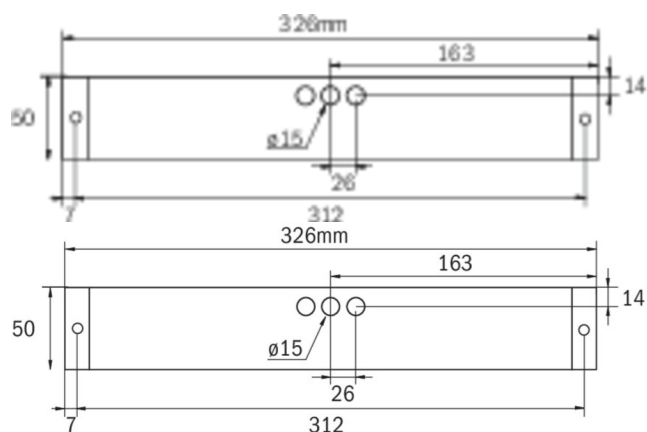

Ytelse DS	4,5 W
Ytelse BS	0 W
Omgivelsestemperatur DS	-30 °C - 35 °C
Omgivelsestemperatur BS	-30 °C - 35 °C
dybde	326 mm
Bredde	50 mm
Høyde	50 mm
Vekt	0.35
Vekt inkludert emballasje	0.4
Tverrsnitt for tilkobling	1.5 mm²
Koblingsinngang	Nei
Blokkering av nødlys	Nei
Batteritilkobling	Nei
Dimmefunksjon	Nei
Lysstrømnettverk	300 lm
Lysstrøm nødsituasjon	300 lm
Tolltariffnummer	94056120
EAN	4260123683481

Teknisk tegning

Tilbehørsliste

KBK -
KBM -
KBG -
AWX001 -
KBE -
BALLPLX-KBE -
BALLPLX-KBS -
BALLPLX-KBU -
2PW-EB -
2DW-EB -
KBBE -
DSA -

Fra: 19.07.2024 - Det tas forbehold om tekniske endringer og feil.