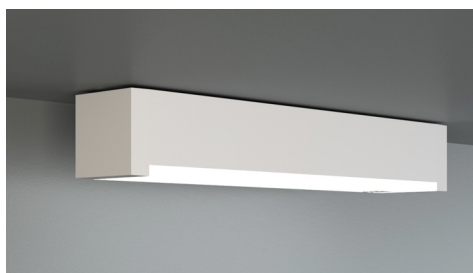

# GROUP

SOLUTIONS IN SAFETY + LIGHTING

[www.rf-group.com](http://www.rf-group.com)

**Art.-Nr: KBU019**

**Utgangsskilt lys, Sikkerhetslys Sentraliserte strømforsyningssystemer  
Universell, CPS, CPS, 14 m, 22 m, 30 m, IP65, plast, hvit**

## Tekniske data

Type armatur	Utgangsskilt lys, Sikkerhetslys
Monteringstype	Universell
Deteksjonsområde	14 m, 22 m, 30 m
piktogram	Individuelt n.a
Lyspærer	LED
Koffertmateriale	plast
Farge på huset	hvit
IP-beskyttelse)	IP65
Slagstyrke (IK)	5
Sertifisering	WEEE, TÜV Rheinland designtestet, CE, ENEC
beskyttelses klasse	2
omsorg	Sentraliserte strømforsyningssystemer
overvåkning	CPS
Brotid	CPS
Driftsmodus	Kontinuerlig veksling
Inngangsspenning AC	230 V
Inngangsfrekvens	50/60 Hz
Inngangsspenning DC	100-254 V
Maks effekt.	4,5 W