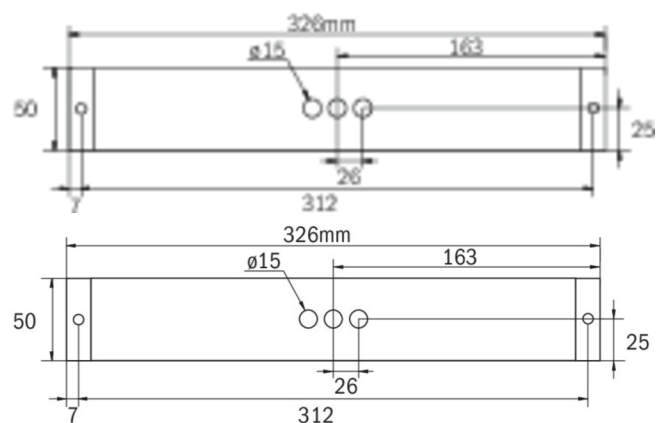

## Tekniske data

Type armatur	Utgangsskilt lys, Sikkerhetslys
Monteringstype	Universell
Deteksjonsområde	14 m, 22 m, 30 m
piktogram	Individuelt n.a
Lyspærer	LED
Koffertmateriale	plast
Farge på huset	hvit
IP-beskyttelse)	IP65
Slagstyrke (IK)	5
Sertifisering	WEEE, TÜV Rheinland designtestet, CE, ENEC
beskyttelses klasse	2
omsorg	Sentraliserte strømforsyningssystemer
overvåkning	CPS
Brotid	CPS
Driftsmodus	Kontinuerlig veksling
Inngangsspenning AC	230 V
Inngangsfrekvens	50/60 Hz
Inngangsspenning DC	100-254 V
Maks effekt.	4,5 W

Ytelse DS	4,5 W
Ytelse BS	0 W
Omgivelsestemperatur DS	-30 °C - 35 °C
Omgivelsestemperatur BS	-30 °C - 35 °C
dybde	326 mm
Bredde	50 mm
Høyde	50 mm
Vekt	0.35
Vekt inkludert emballasje	0.4
Tverrsnitt for tilkobling	1.5 mm <sup>2</sup>
Koblingsinngang	Nei
Blokkering av nødlys	Nei
Batteritilkobling	Nei
Dimmefunksjon	Nei
Lysstrømnettverk	300 lm
Lysstrøm nødsituasjon	300 lm
Tolltariffnummer	94056120
EAN	4260123683481

## Teknisk tegning