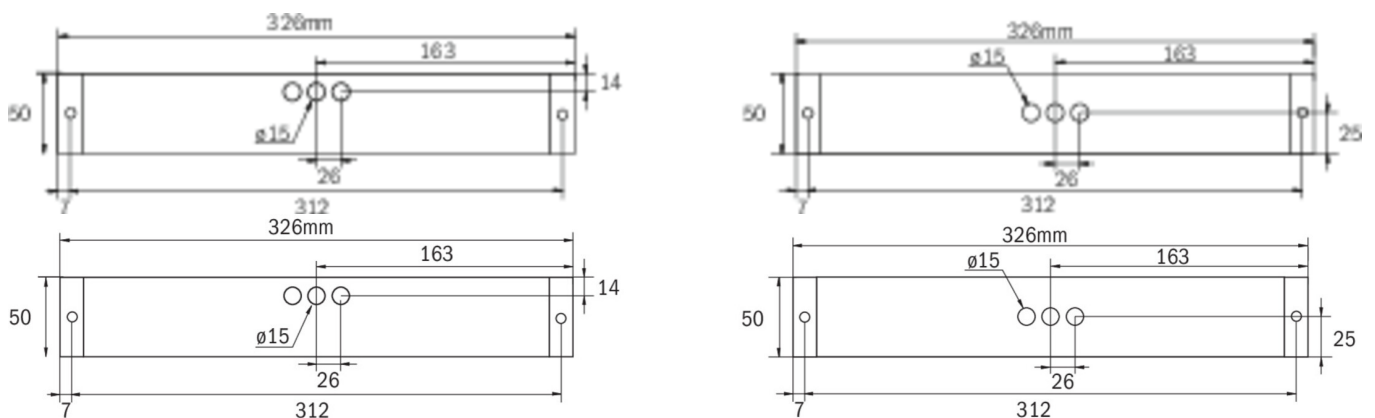

Moc DS	4,5 W
Moc BS	0 W
Temperatura otoczenia DS	-30 °C - 35 °C
Temperatura otoczenia BS	-30 °C - 35 °C
Głębokość	326 mm
Szerokość	50 mm
Wysokość	50 mm
Waga	0.35
Waga z opakowaniem	0.4
Przekrój przyłącza	1.5 mm²
Wejście przełączające	Nie
Blokada pracy awaryjnej	Nie
Złącze akumulatora	Nie
Funkcja ściemniania	Nie
Strumień świetlny - praca sieciowa	300 lm
Strumień świetlny - praca awaryjna	300 lm
Kod taryfy celnej	94056120
EAN	4260682148889

RYSUNEK TECHNICZNY