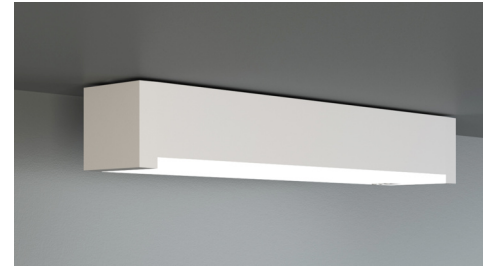

**Art.-Nr: KBU019-PL**  
**Oprawa Kierunkowa, Oprawa Ewakuacyjna Centralna Bateria**  
**Uniwersalna, CBS - bez monitorowania, CPS, 14 m, 22 m, 30**  
**m, IP65, Tworzywo sztuczne, Biała**

Modułowa oprawa ewakuacyjna LED / oświetlenie awaryjne zgodne z EN 60598-1, EN 60598-2-22, EN 7010 oraz EN 1838.

Obudowa z tworzywa sztucznego, z możliwością użycia trzech różnych rozmiarów dyfuzora. Oprawa posiada modułarną budowę i uniwersalny sposób montażu, zarówno w przypadku opraw używanych jako oświetlenie ewakuacyjne lub awaryjne (bez użycia piktogramów).

Modułowy system pozwala na zmianę charakteru oprawy bez konieczności jej demontażu i użycia narzędzi.

Więcej informacji

## DANE TECHNICZNE

Typ oprawy	Oprawa Kierunkowa, Oprawa Ewakuacyjna
Montaż	Uniwersalna
Rozpoznawalność	14 m, 22 m, 30 m
Piktogram	zgodnie ze specyfikacją
Źródło światła	LED
Materiał obudowy	Tworzywo sztuczne
Kolor obudowy	Biała
Stopień ochrony (IP)	IP65
Klasa ochrony mechanicznej (IK)	05
Certyfikaty	WEEE, TÜV Rheinland, CE, ENEC, CNBOP
Klasa ochronności	II
Zasilanie	Centralna Bateria
Monitorowanie	CPS
Czas podtrzymania	CPS
Tryb pracy	Sieciowo-awaryjny (DS)
Napięcie wejściowe AC	230 V
Częstotliwość	50 / 60 Hz
Napięcie wyjściowe	100-254 V
Moc max.	4,5 W