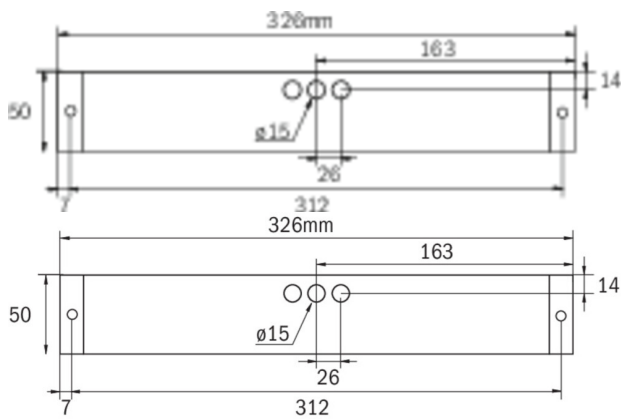

dybde	326 mm
Bredde	50 mm
Høyde	50 mm
Vekt	0.35
Vekt inkludert emballasje	0.4
Tverrsnitt for tilkobling	1.5 mm²
Koblingsinngang	Nei
Blokkering av nødlys	Nei
Batteritilkobling	Nei
Dimmefunksjon	Nei
Lysstrømnettverk	300 lm
Lysstrøm nødsituasjon	300 lm
Tolltariffnummer	94056120
EAN	4260581712761

TEKNISK TEGNING