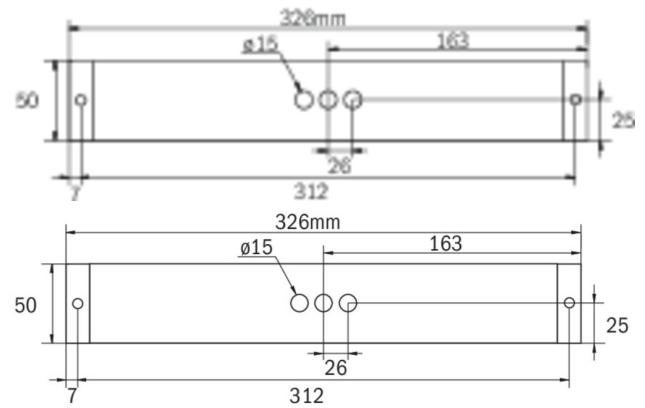

dybde	326 mm
Bredde	50 mm
Høyde	50 mm
Vekt	0.35
Vekt inkludert emballasje	0.4
Tverrsnitt for tilkobling	1.5 mm²
Koblingsinngang	Nei
Blokkering av nødlys	Nei
Batteritilkobling	Nei
Dimmefunksjon	Nei
Lysstrømnettverk	300 lm
Lysstrøm nødsituasjon	300 lm
Tolltariffnummer	94056120
EAN	4260581712761

TEKNISK TEGNING