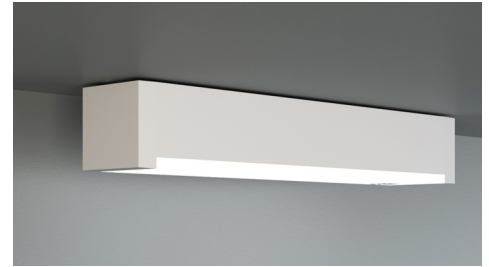

Art.-Nr: KBU019-IP65
Utgangsskilt lys, Sikkerhetslys Sentraliserte
strømforsyningssystemer
Universell, CPS, CPS, 14 m, 22 m, 30 m, IP64, plast, hvit

Mer informasjon

TEKNISKE DATA

Type armatur	Utgangsskilt lys, Sikkerhetslys
Monteringstype	Universell
Deteksjonsområde	14 m, 22 m, 30 m
piktogram	Individuelt n.a
Lyspærer	LED
Koffertmateriale	plast
Farge på huset	hvit
IP-beskyttelse)	IP64
Slagstyrke (IK)	5
Sertifisering	WEEE, TÜV Rheinland designtestet, CE, ENEC
beskyttelses klasse	2
omsorg	Sentraliserte strømforsyningssystemer
overvåkning	CPS
Brotid	CPS
Driftsmodus	Kontinuerlig veksling
Inngangsspenning AC	230 V
Inngangsfrekvens	50/60 Hz
Inngangsspenning DC	100-254 V
Maks effekt.	4,5 W
Ytelse DS	4,5 W
Ytelse BS	0 W
Omgivelsestemperatur DS	-30 °C - 35 °C
Omgivelsestemperatur BS	-30 °C - 35 °C