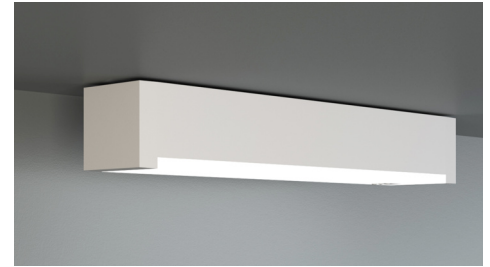

Art.-Nr: KBU019-IP65
Rettungszeichenleuchte, Sicherheitsleuchte zentrale Stromversorgungssysteme
Universal, CPS - Ohne Überwachung, CPS, 14 m, 22 m, 30 m, IP64, Kunststoff, weiß

Flexible Sicherheitsleuchte aus Kunststoff zur Universalmontage, die zur Rettungszeichenleuchte erweitert werden kann. Das quaderförmige Kunststoffgehäuse ist dezent auf das Wesentliche reduziert.

Durch das modulare System kann die Leuchte ohne Demontage und werkzeuglos zur Rettungszeichenleuchte umgebaut werden. Die Scheiben zur Montage der Piktogramme sind separat erhältlich.

Mehr Informationen

TECHNISCHE DATEN

Leuchtentyp	Rettungszeichenleuchte, Sicherheitsleuchte
Montageart	Universal
Erkennungsweite	14 m, 22 m, 30 m
Piktogramm	Einzel n.A.
Leuchtmittel	LED
Gehäusematerial	Kunststoff
Gehäusefarbe	weiß
Schutzart (IP)	IP64
Schlagfestigkeit (IK)	5
Zertifizierung	WEEE, TÜV Rheinland Bauart geprüft, CE, ENEC
Schutzklasse	2
Versorgung	zentrale Stromversorgungssysteme
Überwachung	CPS
Überbrückungszeit	CPS
Betriebsart	Dauerschaltung
Eingangsspannung AC	230 V
Eingangsfrequenz	50 / 60 Hz
Eingangsspannung DC	100-254 V
Leistung max.	4,5 W
Leistung DS	4,5 W