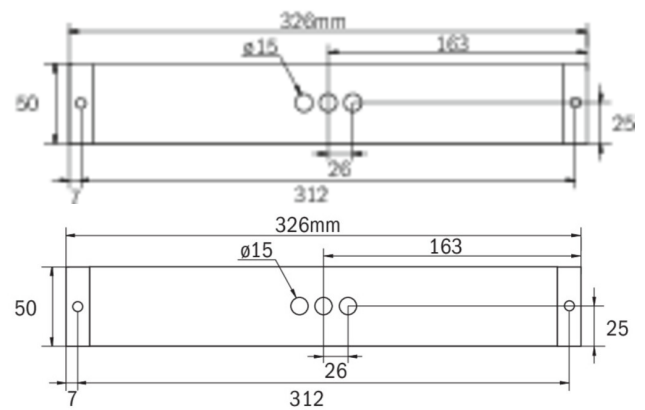

Leistung BS	0 W
Umgebungstemperatur DS	-30 °C - 35 °C
Umgebungstemperatur BS	-30 °C - 35 °C
Tiefe	326 mm
Breite	50 mm
Höhe	50 mm
Gewicht	0.35
Gewicht inkl. Verpackung	0.4
Anschlussquerschnitt	1.5 mm²
Schalteingang	Nein
Notlichtblockierung	Nein
Batterieanschluss	Nein
Dimmfunktion	Nein
Lichtstrom Netz	300 lm
Lichtstrom Not	300 lm
Zolltarifnummer	94056120
EAN	4260581712761

TECHNISCHE ZEICHNUNG