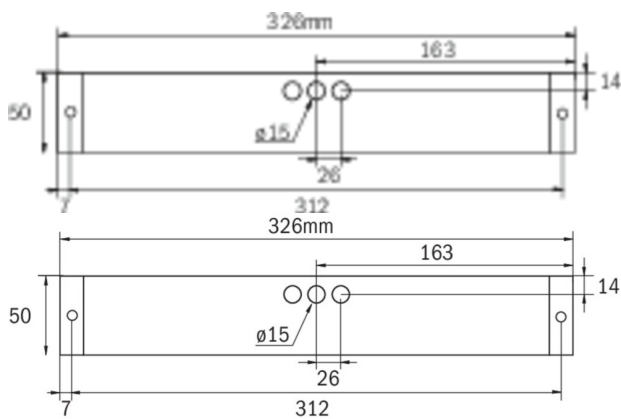

Leistung BS	0 W
Umgebungstemperatur DS	-30 °C - 35 °C
Umgebungstemperatur BS	-30 °C - 35 °C
Tiefe	326 mm
Breite	50 mm
Höhe	50 mm
Gewicht	0.35
Gewicht inkl. Verpackung	0.4
Anschlussquerschnitt	1.5 mm²
Schalteingang	Nein
Notlichtblockierung	Nein
Batterieanschluss	Nein
Dimmfunktion	Nein
Lichtstrom Netz	300 lm
Lichtstrom Not	300 lm
Zolltarifnummer	94056120
EAN	4260581712761

TECHNISCHE ZEICHNUNG