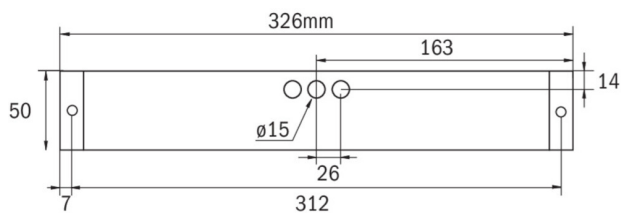

Batteri	NIMH 12 V/0,8 Ah
Driftsmodus	Standby kobling / permanent kobling
Inngangsspenning AC	230 V
Inngangsfrekvens	50/60 Hz
Inngangsspenning DC	- V
Maks effekt.	7,5 W
Ytelse DS	7,5 W
Ytelse BS	3,6 W
Omgivelsestemperatur DS	-25 °C to 40 °C
Omgivelsestemperatur BS	-25 °C to 40 °C
dybde	326 mm
Bredde	50 mm
Høyde	50 mm
Vekt	0.68
Vekt inkludert emballasje	0.73
Tverrsnitt for tilkobling	2.5 mm²
Koblingsinngang	Ja
Blokkering av nødlys	Nei
Batteritilkobling	Klemme
Dimmefunksjon	Ja
Lysstrømnettverk	150 lm
Lysstrøm nødsituasjon	150 lm
Tolltariffnummer	94056120
EAN	4260581718862

TEKNISK TEGNING