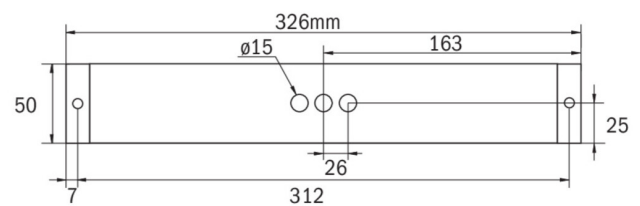

Batteri	NIMH 12 V/0,8 Ah
Driftsmodus	Standby kobling / permanent kobling
Inngangsspenning AC	230 V
Inngangsfrekvens	50/60 Hz
Inngangsspenning DC	- V
Maks effekt.	7,5 W
Ytelse DS	7,5 W
Ytelse BS	3,6 W
Omgivelsestemperatur DS	-25 °C to 40 °C
Omgivelsestemperatur BS	-25 °C to 40 °C
dybde	326 mm
Bredde	50 mm
Høyde	50 mm
Vekt	0.68
Vekt inkludert emballasje	0.73
Tverrsnitt for tilkobling	2.5 mm²
Koblingsinngang	Ja
Blokkering av nødlys	Nei
Batteritilkobling	Klemme
Dimmefunksjon	Ja
Lysstrømnettverk	150 lm
Lysstrøm nødsituasjon	150 lm
Tolltariffnummer	94056120
EAN	4260581718862

TEKNISK TEGNING