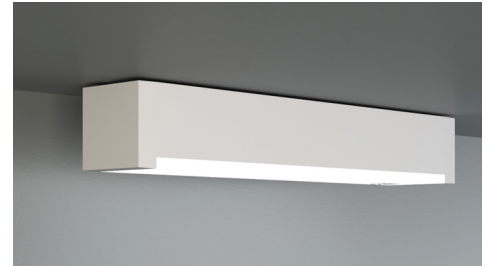

Art.-Nr: KBU013WL-COOLIP54
Utgangsskilt lys, Sikkerhetslys Enkelt batteri
Takkonstruksjon, Trådløs profesjonell (WL), 3 timer, 14 m, 22 m, 30 m, IP65, plast, hvit

Fleksibel sikkerhetslampe av plast for universell montering, som kan bygges ut til et redningstegnlampe. Det kubiske plasthuset er diskret redusert til det essensielle.

Takket være det modulære systemet kan lampen gjøres om til en redningstegnlampe uten demontering og uten verktøy. Skivene for montering av piktogrammene er tilgjengelig separat.

Trådløs sentral styring og overvåking for store installasjoner med opptil 50 000 lamper med Wireless Professional. Lampen er med det innovative fleksible pluggsystemet utstyrt for rask bruk av passende linse. Korridorlinsen er allerede inkludert i leveringsomfanget til hvert lampe. En rund, spot og en strålelinse er tilgjengelig som ekstrautstyr. Universalmontering inkluderer vegg- og takmontering, samt mulighet for takmontering i forbindelse med tilgjengelig monteringsramme.

Mer informasjon

www.rp-group.com/nb_NO/item/KBU013WL-COOLIP54

TEKNISKE DATA

Type armatur	Utgangsskilt lys, Sikkerhetslys
Monteringstype	Takkonstruksjon
Deteksjonsområde	14 m, 22 m, 30 m
piktogram	Individuelt n.a
Lyspærer	LED
Koffertmateriale	plast
Farge på huset	hvit
IP-beskyttelse)	IP65
Slagstyrke (IK)	5
Sertifisering	WEEE, CE
beskyttelses klasse	2
omsorg	Enkelt batteri
overvåkning	Wireless Professional (WL)
Brotid	3 timer