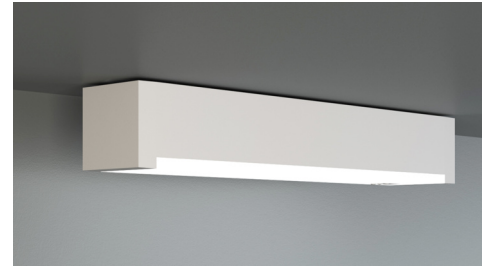

Art.-Nr: KBU013WL-COOLIP54

Luminaire à pictogramme, Luminaires de sécurité Batterie autonome

Montage encastré, Professionnel sans fil (WL), 3 h, 14 m, 22 m, 30 m, IP65, Matière plastique, blanc

Luminaire de sécurité flexible en plastique pour montage universel, pouvant avoir une utilisation étendue à un luminaire à pictogramme de secours. Le boîtier parallélépipédique en plastique présente un design discret, réduit à l'essentiel.

Grâce à son système modulaire, le luminaire peut être transformé à tout moment, sans démontage et sans outil, en luminaire à pictogramme de secours. Les vitres pour le montage des pictogrammes sont à commander séparément.

Commande et surveillance centralisées sans fil pour les grandes installations comptant jusqu'à 50 000 luminaires avec Wireless Professional. Le luminaire est équipé du tout nouveau système enfichable flexible qui permet de monter rapidement la lentille correspondante. La lentille vestibule est contenue dans la livraison de chaque luminaire, une lentille ronde, spot ou faisceau est disponible en option.

Plus d'informations

www.rp-group.com/fr/item/KBU013WL-COOLIP54

DONNÉES TECHNIQUES

Type de luminaire	Luminaire à pictogramme, Luminaires de sécurité
Type d'installation	Montage encastré
Distance de reconnaissance	14 m, 22 m, 30 m
Pictogramme	Individuellement comme spécifié
Ampoules	LED
Matériel du boîtier	Matière plastique
Couleur du boîtier	blanc
Type de protection (IP)	IP65
Résistance aux impacts (IK)	5
Certification	WEEE, CE
Classe de protection	2
Alimentation	Batterie autonome
Surveillance	Wireless Professional (WL)
Temps d'autonomie	3 h