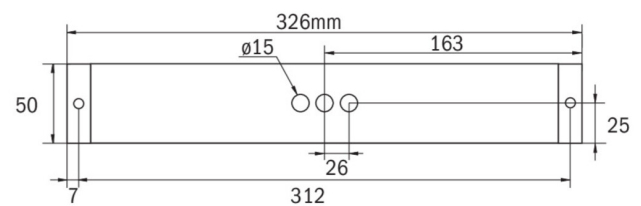

Batterie	NIMH 12 V/0,8 Ah
Mode de fonctionnement	Mode veille / mode continu
Tension d'entrée AC	230 V
Fréquence d'entrée	50 / 60 Hz
Tension d'entrée CC	- V
Puissance max.	7,5 W
Puissance DS	7,5 W
Puissance BS	3,6 W
Température ambiante DS	-25 °C à 40 °C
Température ambiante BS	-25 °C à 40 °C
Profondeur	326 mm
Largeur	50 mm
Hauteur	50 mm
Poids	0.68
Poids, emballage inclus	0.73
Section de raccordement	2.5 mm²
Entrée de commutation	Oui
Blocage de l'éclairage de secours	non
Connexion de la batterie	Pince
Fonction de variation	Oui
Flux lumineux réseau	150 lm
Flux lumineux secours	150 lm
Numéro du tarif douanier	94056120
EAN	4260581718862

DESSIN TECHNIQUE