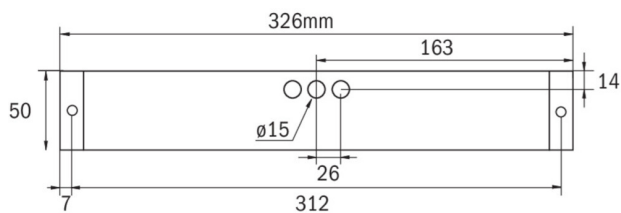

Batterie	NIMH 12 V/0,8 Ah
Mode de fonctionnement	Mode veille / mode continu
Tension d'entrée AC	230 V
Fréquence d'entrée	50 / 60 Hz
Tension d'entrée CC	- V
Puissance max.	7,5 W
Puissance DS	7,5 W
Puissance BS	3,6 W
Température ambiante DS	-25 °C à 40 °C
Température ambiante BS	-25 °C à 40 °C
Profondeur	326 mm
Largeur	50 mm
Hauteur	50 mm
Poids	0.68
Poids, emballage inclus	0.73
Section de raccordement	2.5 mm²
Entrée de commutation	Oui
Blocage de l'éclairage de secours	non
Connexion de la batterie	Pince
Fonction de variation	Oui
Flux lumineux réseau	150 lm
Flux lumineux secours	150 lm
Numéro du tarif douanier	94056120
EAN	4260581718862

DESSIN TECHNIQUE