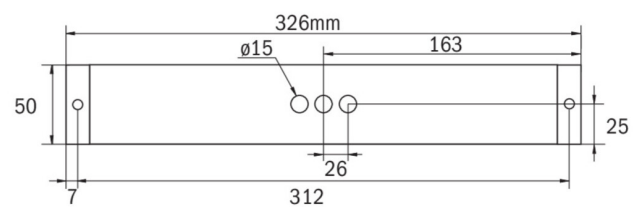

Driftsmodus	Standby kobling / permanent kobling
Inngangsspenning AC	230 V
Inngangsfrekvens	50/60 Hz
Maks effekt.	6,1 W
Ytelse DS	4,5 W
Ytelse BS	0,35 W
Omgivelsestemperatur DS	-5 °C to 35 °C
Omgivelsestemperatur BS	-5 °C to 40 °C
dybde	326 mm
Bredde	50 mm
Høyde	50 mm
Vekt	0.5
Vekt inkludert emballasje	0.55
Tverrsnitt for tilkobling	2.5 mm²
Koblingsinngang	Ja
Blokkering av nødlys	Ja
Batteritilkobling	Støpsel
Dimmefunksjon	Ja
Lysstrømnettverk	220 lm
Lysstrøm nødsituasjon	150 lm
Tolltariffnummer	94056120
EAN	4260123683443

TEKNISK TEGNING