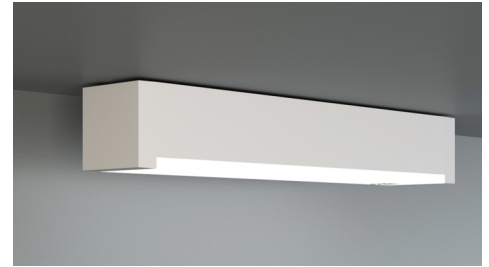

Art.-Nr: KBU013SC
Utgangsskilt lys, Sikkerhetslys Enkelt batteri
Universell, Selvkontroll (SC), 3 timer, 14 m, 22 m, 30 m, IP65,
plast, hvit

Fleksibel sikkerhetslampe av plast for universell montering, som kan bygges ut til et redningstegnlampe. Det kubiske plasthuset er diskret redusert til det essensielle.

Takket være det modulære systemet kan lampen gjøres om til en redningstegnlampe uten demontering og uten verktøy. Skivene for montering av piktogrammene er tilgjengelig separat.

Automatisk overvåking av sikkerhetslampen med SelfControl. Lampen er med det innovative fleksible pluggsystemet utstyrt for rask bruk av passende linse. Korridorlinsen er allerede inkludert i leveringsomfanget til hvert lampe. En rund, spot og en strålelinse er tilgjengelig som ekstrautstyr. Universalmontering inkluderer vegg- og takmontering, samt mulighet for takmontering i forbindelse med tilgjengelig monteringsramme.

Mer informasjon

www.rp-group.com/nb_NO/item/KBU013SC

TEKNISKE DATA

Type armatur	Utgangsskilt lys, Sikkerhetslys
Monteringstype	Universell
Deteksjonsområde	14 m, 22 m, 30 m
piktogram	Individuelt n.a
Lyspærer	LED
Koffertmateriale	plast
Farge på huset	hvit
IP-beskyttelse)	IP65
Slagstyrke (IK)	5
Sertifisering	WEEE, CE
beskyttelses klasse	2
omsorg	Enkelt batteri
overvåkning	SelfControl (SC)
Brotid	3 timer
Batteri	NIMH 4,8 V/2,0 Ah