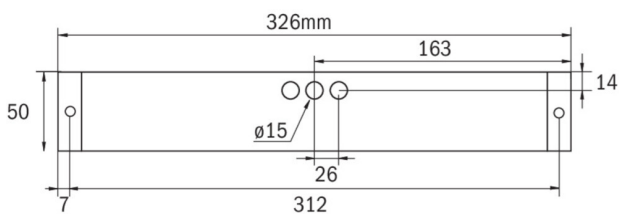

Driftsmodus	Standby kobling / permanent kobling
Inngangsspenning AC	230 V
Inngangsfrekvens	50/60 Hz
Maks effekt.	6,1 W
Ytelse DS	4,5 W
Ytelse BS	0,35 W
Omgivelsestemperatur DS	-5 °C to 35 °C
Omgivelsestemperatur BS	-5 °C to 40 °C
dybde	326 mm
Bredde	50 mm
Høyde	50 mm
Vekt	0.5
Vekt inkludert emballasje	0.55
Tverrsnitt for tilkobling	2.5 mm²
Koblingsinngang	Ja
Blokkering av nødlys	Ja
Batteritilkobling	Støpsel
Dimmefunksjon	Ja
Lysstrømnettverk	220 lm
Lysstrøm nødsituasjon	150 lm
Tolltariffnummer	94056120
EAN	4260123683443

TEKNISK TEGNING