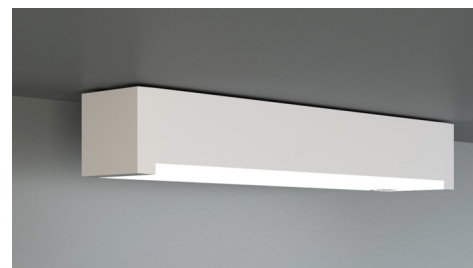

Art.-Nr: KBU013SC
Luminaire à pictogramme, Luminaires de sécurité Batterie autonome
Universel, SelfControl (SC), 3 h, 14 m, 22 m, 30 m, IP65,
Matière plastique, blanc

Luminaire LED à pictogramme de secours / luminaire de sécurité selon DIN EN 60598-1, DIN EN 60598-2-22, DIN EN 7010 et DIN EN 1838.

Boîtier parallélépipédique en plastique, luminaire discret, au design réduit à l'essentiel. Conception modulaire et montage universel en vue d'une utilisation comme luminaire de sécurité avec ou sans insertion de pictogramme. Grâce à son système modulaire, le luminaire peut être transformé à tout moment sans démontage et sans outil en luminaire à pictogramme de secours. Les disques pour monter les pictogrammes sont à commander séparément.

Surveillance automatique de la lampe de sécurité avec SelfControl. Le luminaire est équipé du tout nouveau système enfichable flexible qui permet de monter rapidement la lentille correspondante. La lentille vestibule est contenue dans la livraison de chaque luminaire, une lentille ronde, spot ou faisceau est disponible en option.

Plus d'informations
www.rp-group.com/fr/item/KBU013SC

DONNÉES TECHNIQUES

Type de luminaire	Luminaire à pictogramme, Luminaires de sécurité
Type d'installation	Universel
Distance de reconnaissance	14 m, 22 m, 30 m
Pictogramme	Individuellement comme spécifié
Ampoules	LED
Matériel du boîtier	Matière plastique
Couleur du boîtier	blanc
Type de protection (IP)	IP65
Résistance aux impacts (IK)	5
Certification	WEEE, CE
Classe de protection	2
Alimentation	Batterie autonome
Surveillance	SelfControl (SC)
Temps d'autonomie	3 h