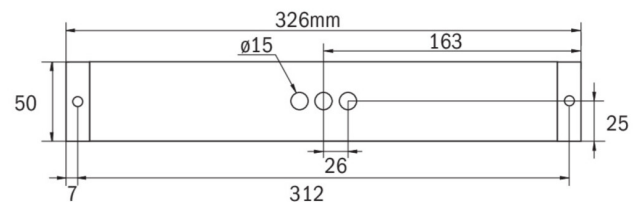

Batterie	NIMH 4,8 V/2,0 Ah
Mode de fonctionnement	Mode veille / mode continu
Tension d'entréeAC	230 V
Fréquence d'entrée	50 / 60 Hz
Puissance max.	6,1 W
Puissance DS	4,5 W
Puissance BS	0,35 W
Température ambiante DS	-5 °C à 35 °C
Température ambiante BS	-5 °C à 40 °C
Profondeur	326 mm
Largeur	50 mm
Hauteur	50 mm
Poids	0.5
Poids, emballage inclus	0.55
Section de raccordement	2.5 mm²
Entrée de commutation	Oui
Blocage de l'éclairage de secours	Oui
Connexion de la batterie	Fiche
Fonction de variation	Oui
Flux lumineux réseau	220 lm
Flux lumineux secours	150 lm
Numéro du tarif douanier	94056120
EAN	4260123683443

DESSIN TECHNIQUE