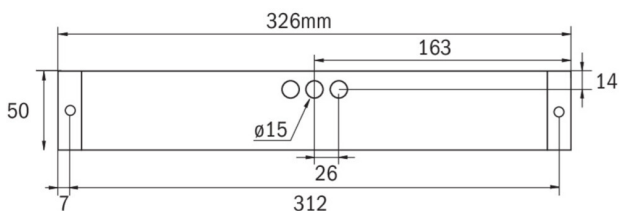

Batterie	NIMH 4,8 V/2,0 Ah
Mode de fonctionnement	Mode veille / mode continu
Tension d'entréeAC	230 V
Fréquence d'entrée	50 / 60 Hz
Puissance max.	6,1 W
Puissance DS	4,5 W
Puissance BS	0,35 W
Température ambiante DS	-5 °C à 35 °C
Température ambiante BS	-5 °C à 40 °C
Profondeur	326 mm
Largeur	50 mm
Hauteur	50 mm
Poids	0.5
Poids, emballage inclus	0.55
Section de raccordement	2.5 mm²
Entrée de commutation	Oui
Blocage de l'éclairage de secours	Oui
Connexion de la batterie	Fiche
Fonction de variation	Oui
Flux lumineux réseau	220 lm
Flux lumineux secours	150 lm
Numéro du tarif douanier	94056120
EAN	4260123683443

DESSIN TECHNIQUE