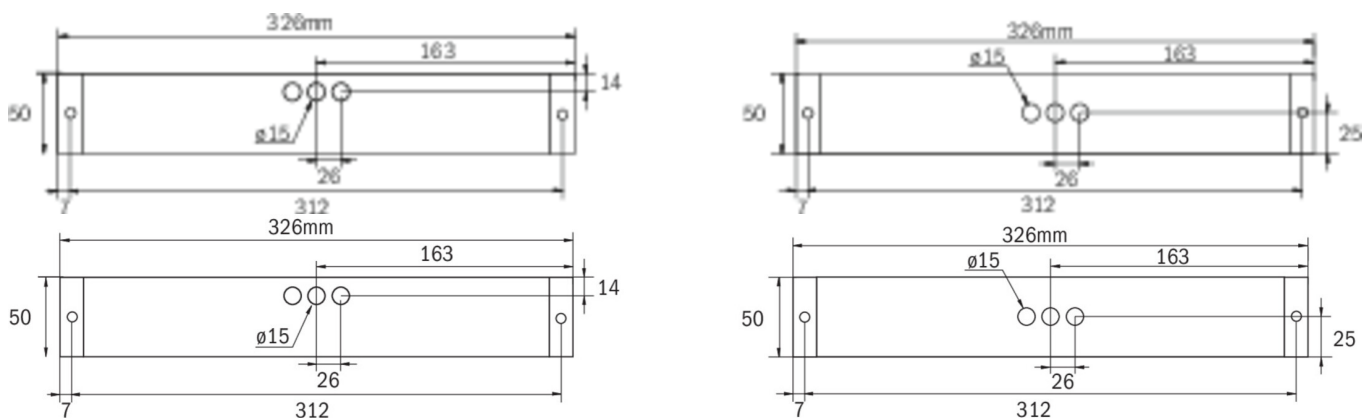

Moc DS	4,5 W
Moc BS	0,35 W
Temperatura otoczenia DS	-5 °C - 35 °C
Temperatura otoczenia BS	-5 °C - 40 °C
Głębokość	326 mm
Szerokość	50 mm
Wysokość	50 mm
Waga	0.5
Waga z opakowaniem	0.55
Przekrój przyłącza	2.5 mm²
Wejście przełączające	Tak
Blokada pracy awaryjnej	Tak
Złącze akumulatora	Wtyczka
Funkcja ściemniania	Tak
Strumień świetlny - praca sieciowa	220 lm
Strumień świetlny - praca awaryjna	150 lm
Kod taryfy celnej	94056120
EAN	4260682148872

RYSUNEK TECHNICZNY