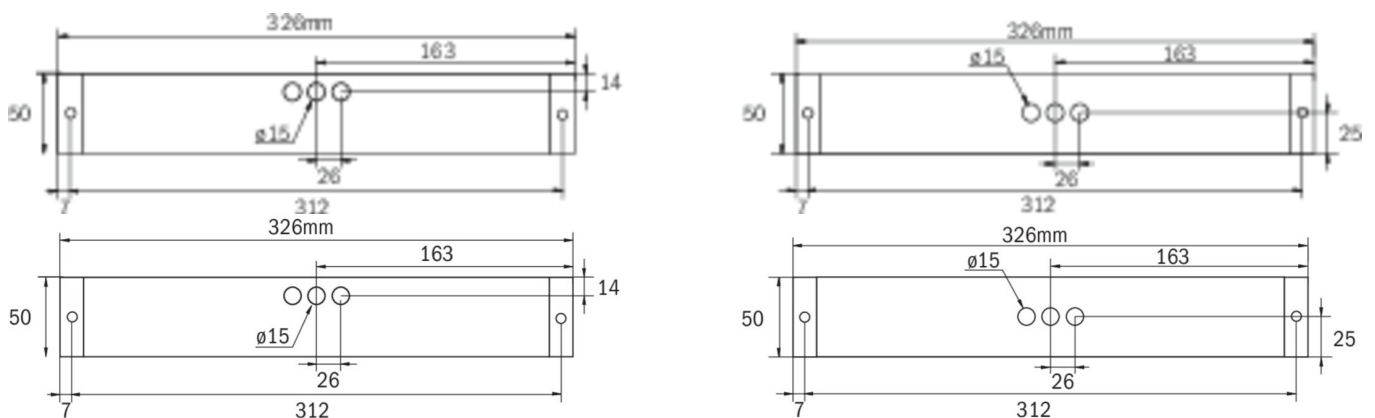

Moc DS	4,5 W
Moc BS	0,35 W
Temperatura otoczenia DS	-5 °C - 35 °C
Temperatura otoczenia BS	-5 °C - 40 °C
Głębokość	326 mm
Szerokość	50 mm
Wysokość	50 mm
Waga	0.5
Waga z opakowaniem	0.55
Przekrój przyłącza	2.5 mm²
Wejście przełączające	Tak
Blokada pracy awaryjnej	Tak
Złącze akumulatora	Wtyczka
Funkcja ściemniania	Tak
Strumień świetlny - praca sieciowa	220 lm
Strumień świetlny - praca awaryjna	150 lm
Kod taryfy celnej	94056120
EAN	4260682148865

RYSUNEK TECHNICZNY