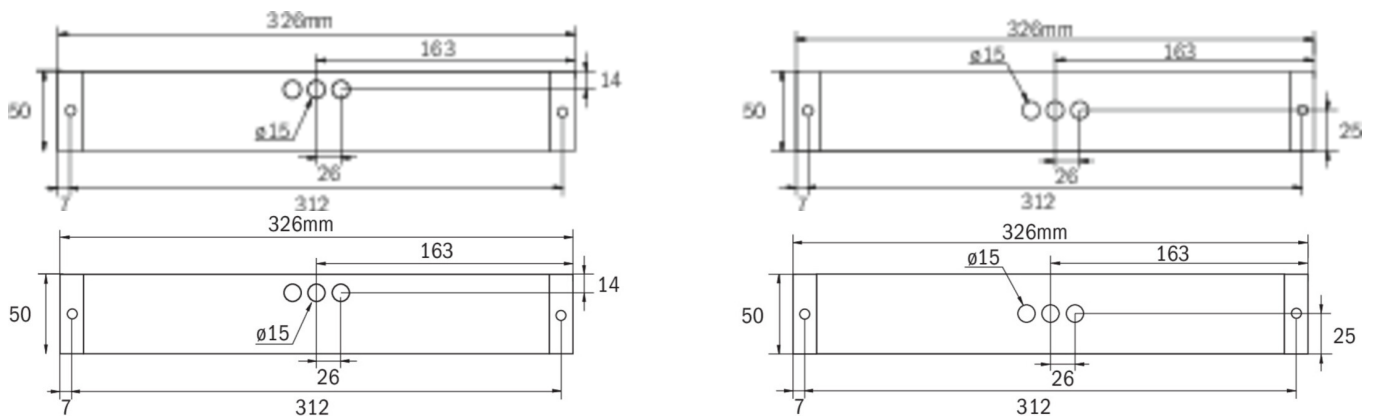

Mer informasjon

www.rp-group.com/nb_NO/item/KBM-RZL

TEKNISKE DATA

Type armatur	Utgangsskilt lys
Monteringstype	Universell
Deteksjonsområde	22 m
piktogram	sett
Lyspærer	LED
Koffertmateriale	plast
Farge på huset	hvit
IP-beskyttelse)	IP65
Slagstyrke (IK)	5
Sertifisering	WEEE, TÜV Rheinland designtestet, CE, ENEC
beskyttelses klasse	2
omsorg	Sentraliserte strømforsyningssystemer
overvåkning	Without monitoring
Brotid	8 timer
Batteri	/
Driftsmodus	Standby kobling / permanent kobling
Omgivelsestemperatur DS	-5 °C - 35 °C

Omgivelsestemperatur BS	-5 °C - 35 °C
dybde	326 mm
Bredde	50 mm
Høyde	50 mm
Vekt	0.3
Vekt inkludert emballasje	0.35
Tolltariffnummer	94059200

TEKNISK TEGNING

TILBEHØRSLISTE

- KBK -
- KBM -
- KBG -
- AWX001 -
- KBE - Monteringsramme
- BALLPLX-KBE - Ballbeskyttelseshette
- BALLPLX-KBS - Ballbeskyttelseshette
- BALLPLX-KBU - Ballbeskyttelseshette
- 2PW-EB - Pendel
- 2DW-EB -
- KBBE - Innfelt boks
- DSA - Tauoppheng