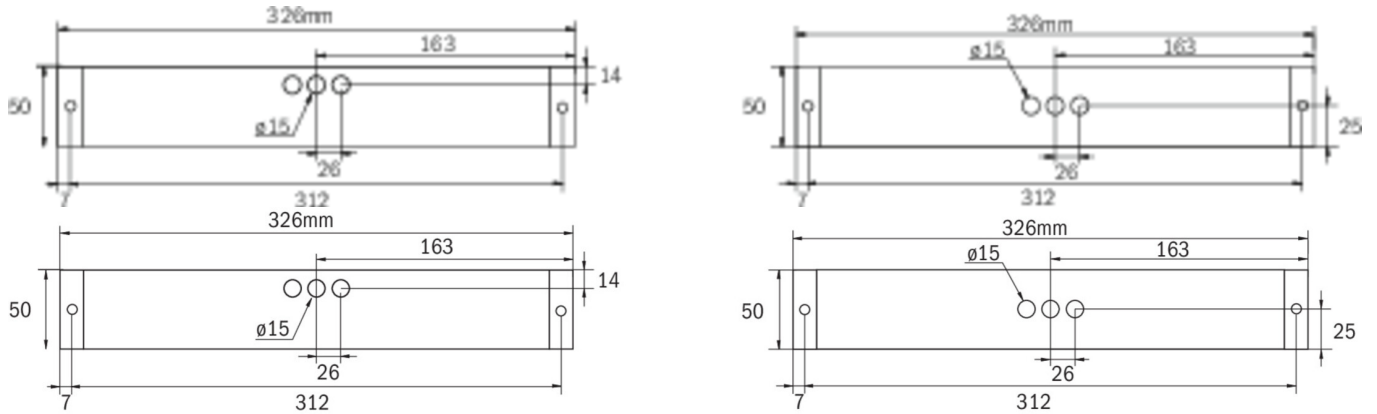

Art.-Nr: KBK-RZL
Utgangsskilt lys Sentraliserte strømforsyningssystemer
Universell, CPS, 8 timer, 14 m, IP65, plast, hvit

Mer informasjon

TEKNISKE DATA

Type armatur	Utgangsskilt lys
Monteringstype	Universell
Deteksjonsområde	14 m
piktogram	sett
Lyspærer	LED
Koffertmateriale	plast
Farge på huset	hvit
IP-beskyttelse)	IP65
Slagstyrke (IK)	5
Sertifisering	WEEE, TÜV Rheinland designtestet, CE, ENEC
beskyttelses klasse	2
omsorg	Sentraliserte strømforsyningssystemer
overvåkning	CPS
Brotid	8 timer
Driftsmodus	Standby kobling / permanent kobling
Omgivelsestemperatur DS	-5 °C - 35 °C
Omgivelsestemperatur BS	-5 °C - 35 °C
dybde	326 mm
Bredde	50 mm
Høyde	50 mm
Vekt	0.3
Vekt inkludert emballasje	0.35
Tolltariffnummer	94059200

TEKNISK TEGNING

TILBEHØRSLISTE

- KBK -
- KBM -
- KBG -
- AWX001 -
- KBE -
- BALLPLX-KBE -
- BALLPLX-KBS -
- BALLPLX-KBU -
- 2PW-EB -
- 2DW-EB -
- KBBE -
- DSA -

Fra: 19.07.2024 - Det tas forbehold om tekniske endringer og feil.