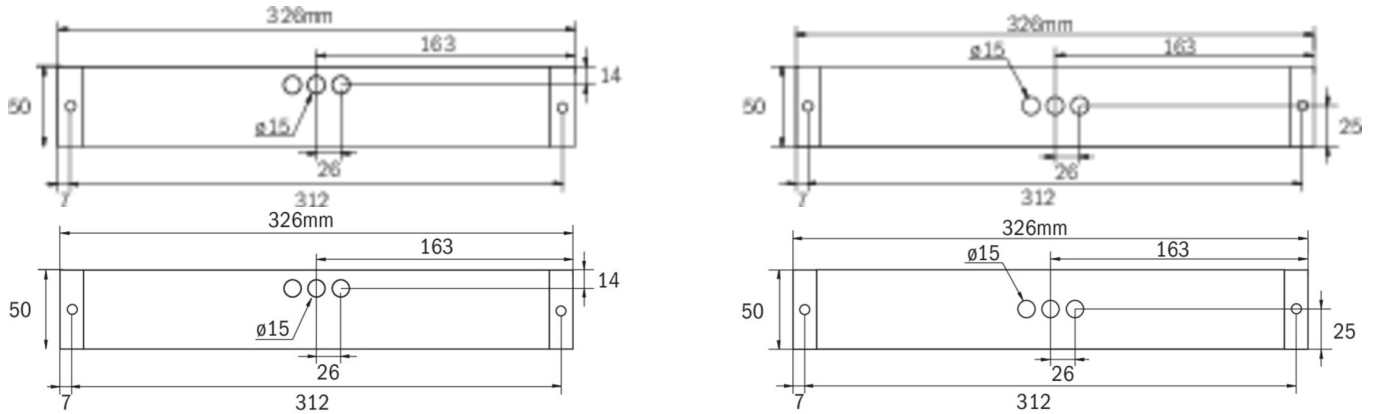

Art.-Nr: KBG-RZL
Utgangsskilt lys Sentraliserte strømforsyningssystemer
Universell, CPS, 8 timer, 30 m, IP65, plast, hvit

Mer informasjon

TEKNISKE DATA

Type armatur	Utgangsskilt lys
Monteringstype	Universell
Deteksjonsområde	30 m
piktogram	sett
Lyspærer	LED
Koffertmateriale	plast
Farge på huset	hvit
IP-beskyttelse)	IP65
Slagstyrke (IK)	5
Sertifisering	WEEE, TÜV Rheinland designtestet, CE, ENEC
beskyttelses klasse	2
omsorg	Sentraliserte strømforsyningssystemer
overvåkning	CPS
Brotid	8 timer
Driftsmodus	Standby kobling / permanent kobling
Omgivelsestemperatur DS	-5 °C - 35 °C
Omgivelsestemperatur BS	-5 °C - 35 °C
dybde	326 mm
Bredde	50 mm
Høyde	50 mm
Vekt	0.3
Vekt inkludert emballasje	0.35
Tolltariffnummer	94059200

TEKNISK TEGNING

TILBEHØRSLISTE

- KBK -
- KBM -
- KBG -
- AWX001 -
- KBE -
- BALLPLX-KBE -
- BALLPLX-KBS -
- BALLPLX-KBU -
- 2PW-EB -
- 2DW-EB -
- KBBE -
- DSA -

Fra: 19.07.2024 - Det tas forbehold om tekniske endringer og feil.