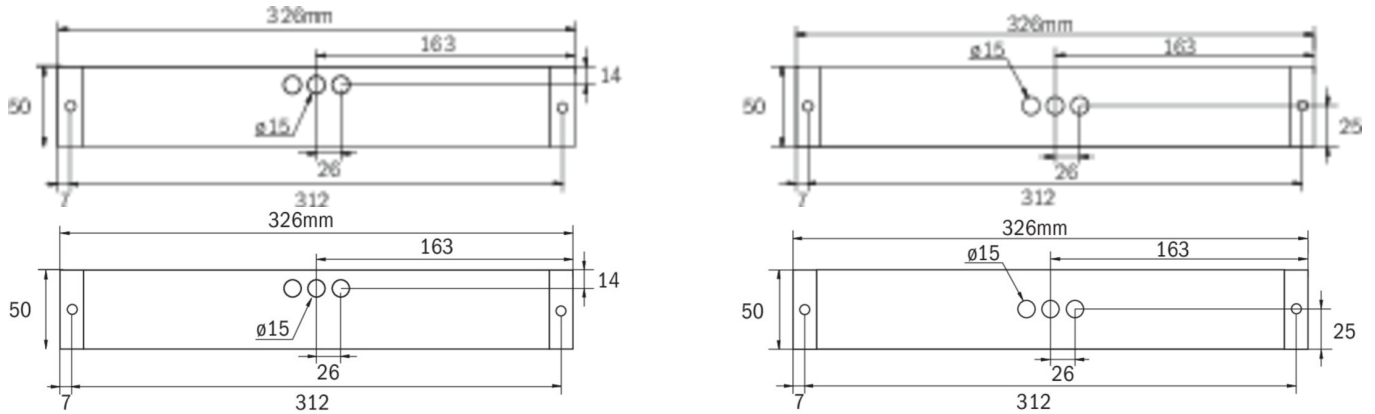

Art.-Nr: KBG-RZL
Rettungszeichenleuchte zentrale Stromversorgungssysteme
Universal, CPS - Ohne Überwachung, 8 h, 30 m, IP64,
Kunststoff, weiß

Scheibe zur Erweiterung der modularen Leuchte KB als Rettungszeichenleuchte einschließlich Piktogramm-Set (links, rechts, oben, unten).

Mehr Informationen

TECHNISCHE DATEN

Leuchtentyp	Rettungszeichenleuchte
Montageart	Universal
Erkennungsweite	30 m
Piktogramm	Set
Leuchtmittel	LED
Gehäusematerial	Kunststoff
Gehäusefarbe	weiß
Schutzart (IP)	IP64
Schlagfestigkeit (IK)	5
Zertifizierung	WEEE, TÜV Rheinland Bauart geprüft, CE, ENEC
Schutzklasse	2
Versorgung	zentrale Stromversorgungssysteme
Überwachung	CPS
Überbrückungszeit	8 h
Betriebsart	Bereitschaftsschaltung / Dauerschaltung
Umgebungstemperatur DS	-5 °C - 35 °C
Umgebungstemperatur BS	-5 °C - 35 °C
Tiefe	326 mm
Breite	50 mm
Höhe	50 mm
Gewicht	0.3
Gewicht inkl. Verpackung	0.35
Zolltarifnummer	94059200

TECHNISCHE ZEICHNUNG

ZUBEHÖRLISTE

- KBK -
- KBM -
- KBG -
- AWX001 -
- KBE - Einbaurahmen
- BALLPLX-KBE - Ballschutzhaube
- BALLPLX-KBS - Ballschutzhaube
- BALLPLX-KBU - Ballschutzhaube
- 2PW-EB - Pendel
- 2DW-EB -
- KBBE - Unterputzkasten
- DSA - Seilaufhängung