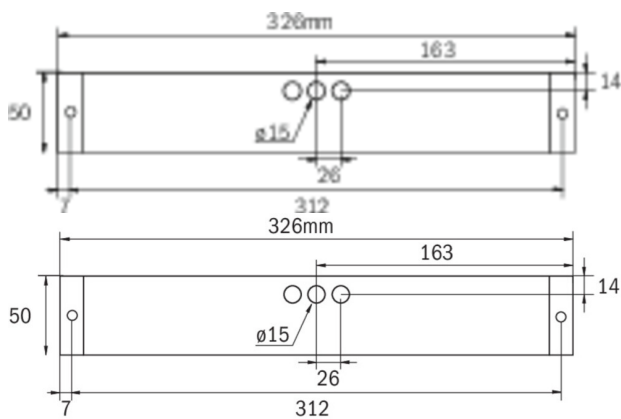

dybde	326 mm
Bredde	50 mm
Høyde	50 mm
Vekt	0.76
Vekt inkludert emballasje	0.81
Tverrsnitt for tilkobling	2.5 mm²
Koblingsinngang	Ja
Blokkering av nødllys	Nei
Batteritilkobling	Nei
Dimmefunksjon	Ja
Lysstrøm nødsituasjon	520 lm
Tolltariffnummer	94056120
EAN	4260349829182

TEKNISK TEGNING