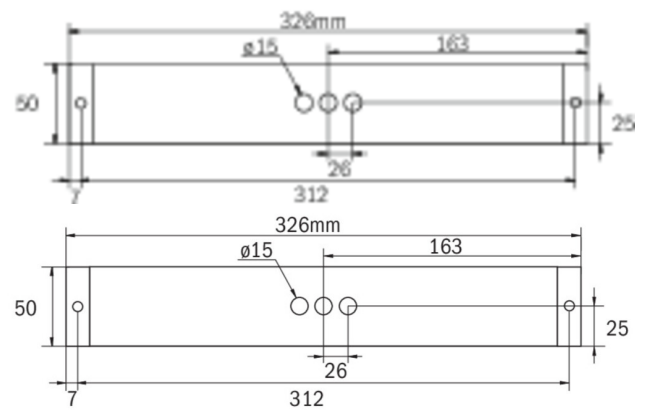

dybde	326 mm
Bredde	50 mm
Høyde	50 mm
Vekt	0.76
Vekt inkludert emballasje	0.81
Tverrsnitt for tilkobling	2.5 mm²
Koblingsinngang	Ja
Blokkering av nødllys	Nei
Batteritilkobling	Nei
Dimmefunksjon	Ja
Lysstrøm nødsituasjon	520 lm
Tolltariffnummer	94056120
EAN	4260349829182

TEKNISK TEGNING