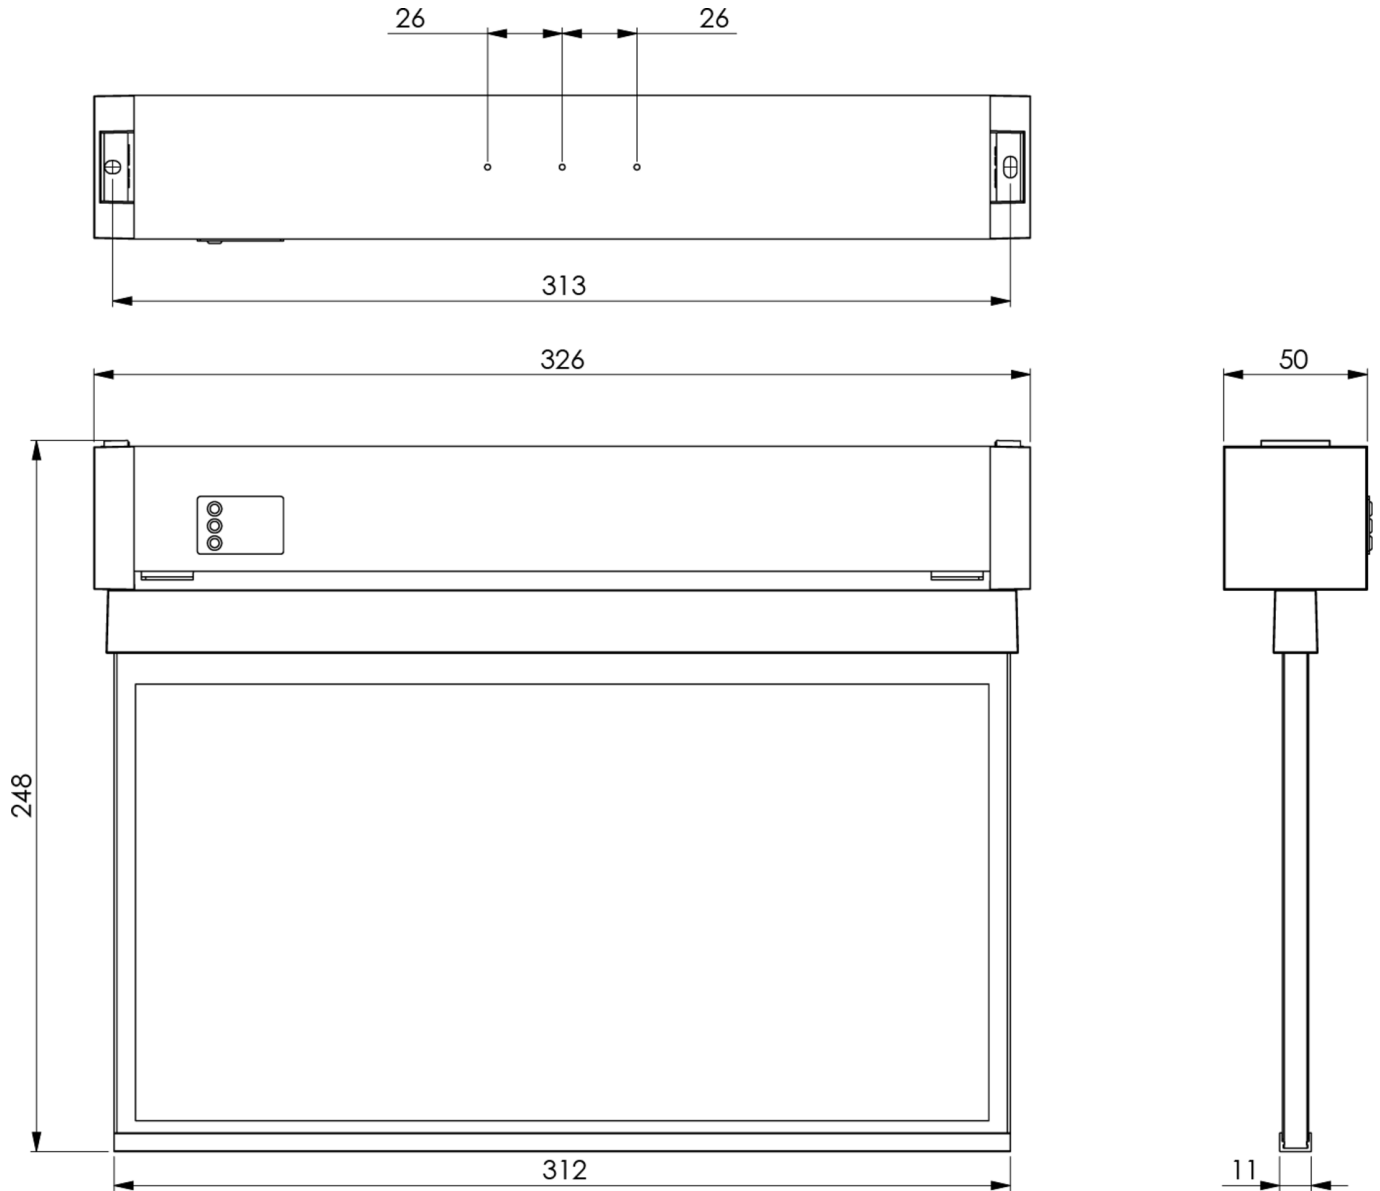

TEKNISK TEGNING

Fra: 22.07.2024 - Det tas forbehold om tekniske endringer og feil.