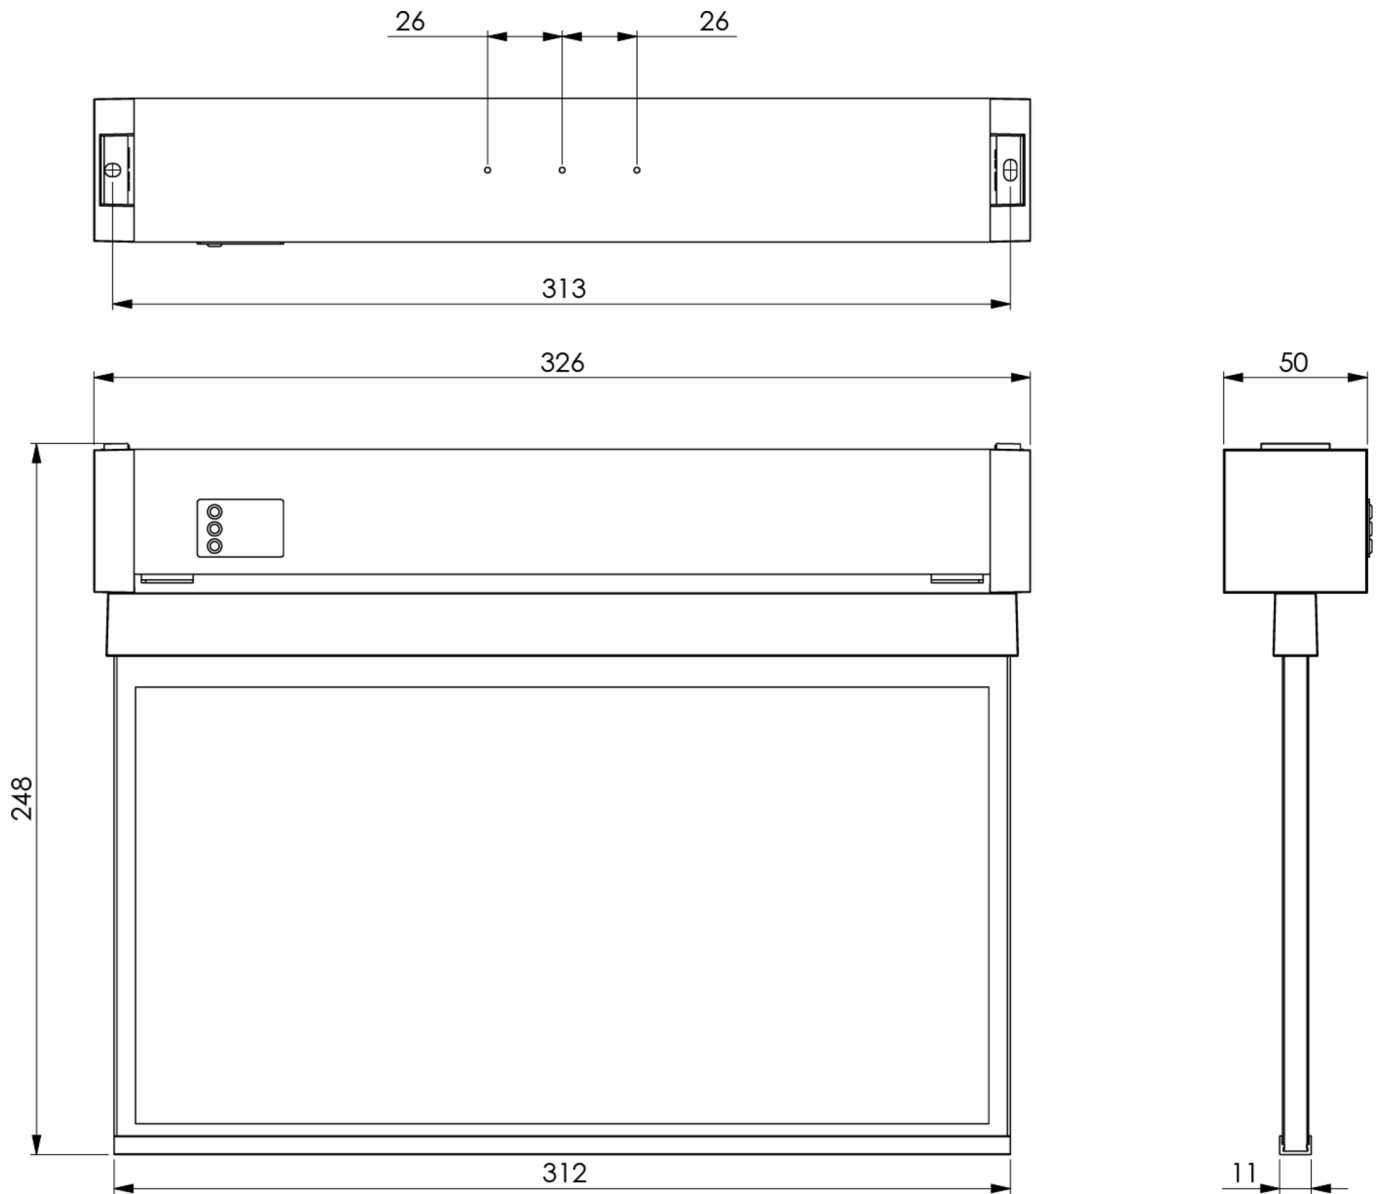

TECHNISCHE ZEICHNUNG

Stand: 22.07.2024 - Technische Änderungen und Irrtümer vorbehalten.