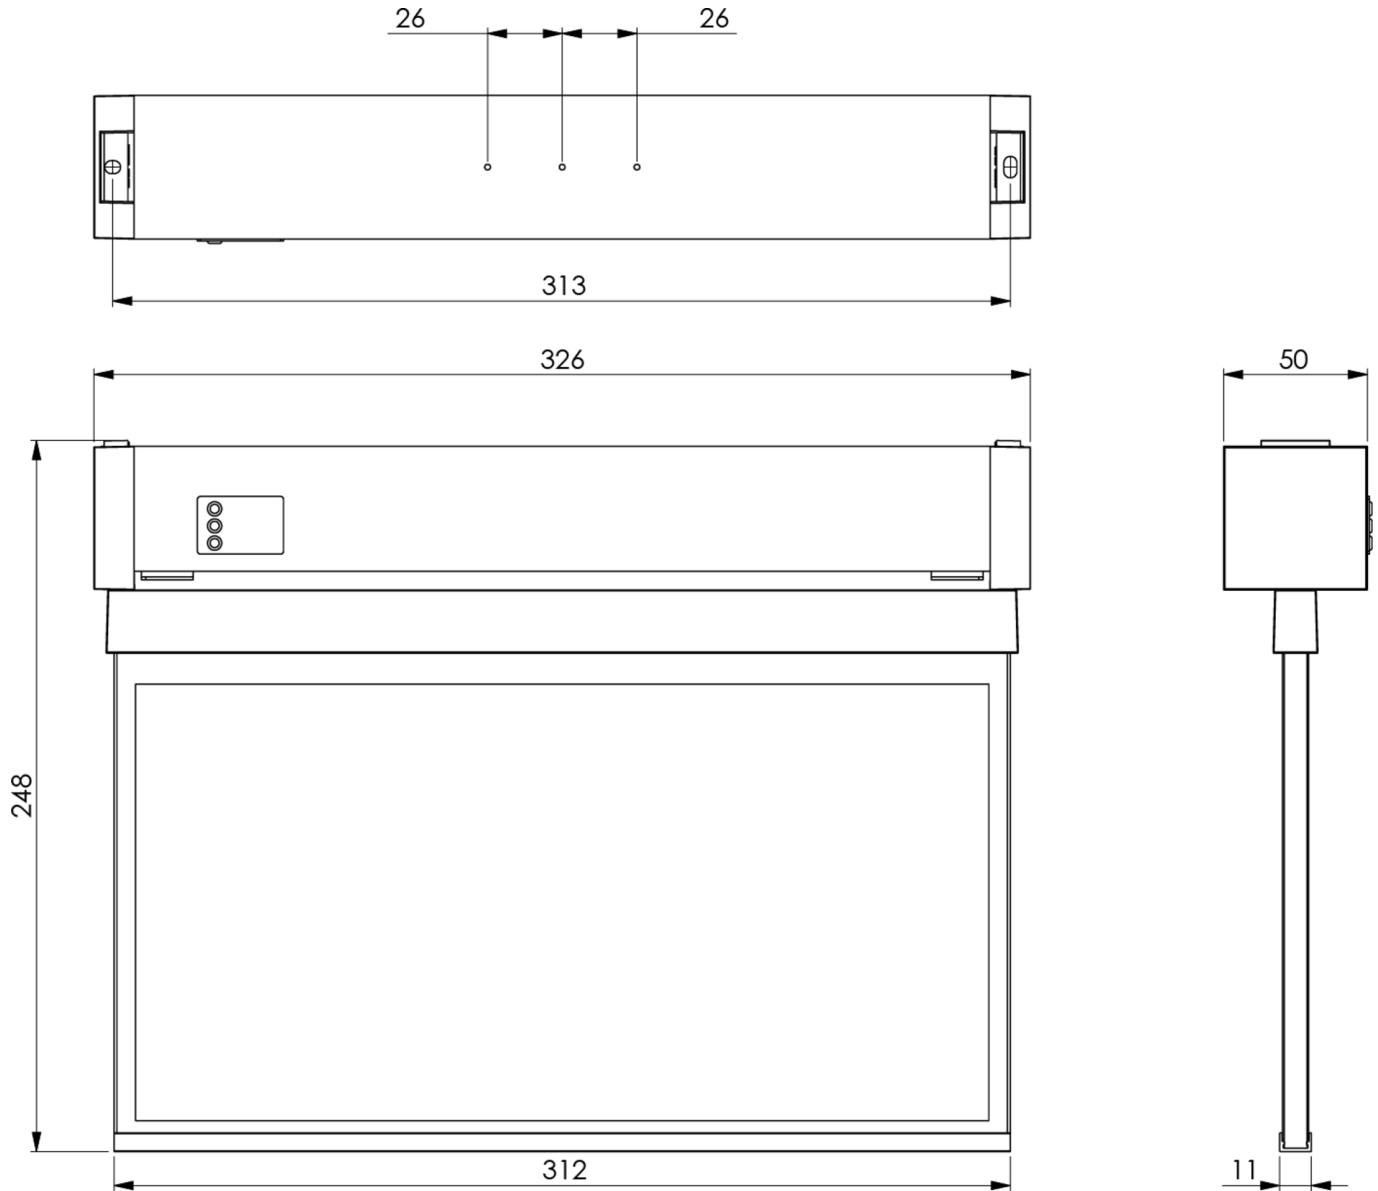

TEKNISK TEGNING

Fra: 17.07.2024 - Det tas forbehold om tekniske endringer og feil.