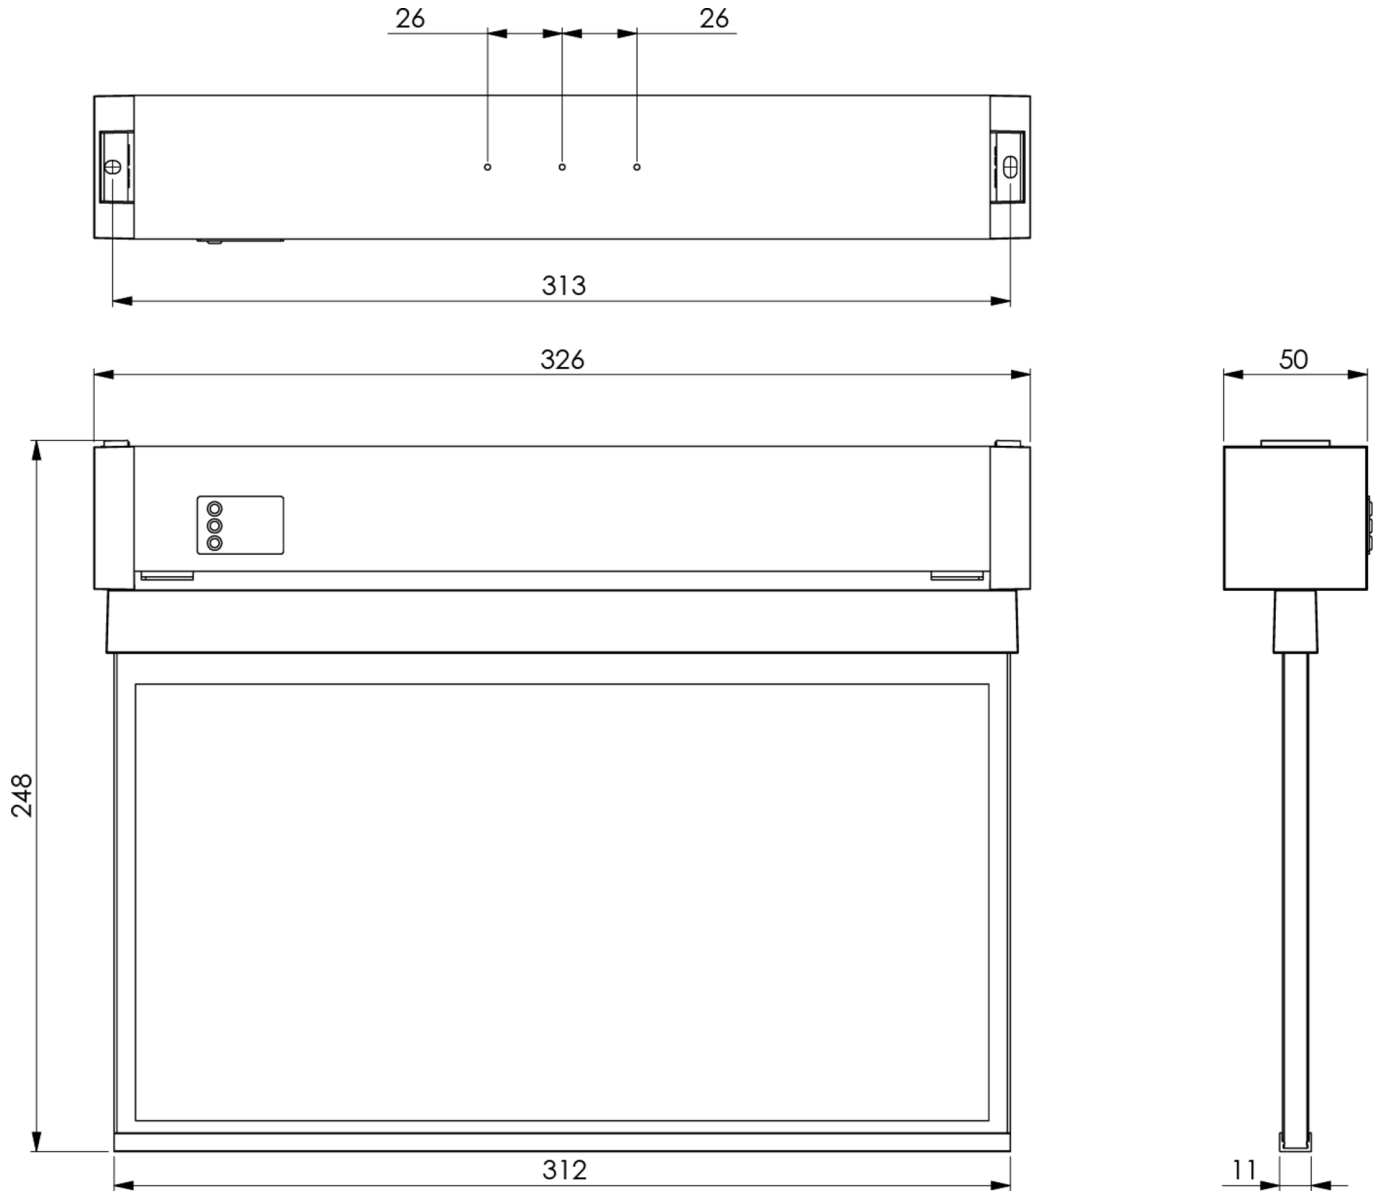

Art.-Nr: KAXU408WL

Plus d'informations

DONNÉES TECHNIQUES

Type de luminaire	Luminaire à pictogramme
Type d'installation	Universel
Distance de reconnaissance	30 m
Pictogramme	Set
Ampoules	LED
Matériel du bôitier	Matière plastique
Couleur du bôitier	blanc
Type de protection (IP)	IP64
Résistance aux impacts (IK)	7
Certification	CE, WEEE
Classe de protection	2
Alimentation	Batterie autonome
Surveillance	Wireless Professional
Temps d'autonomie	8 h
Batterie	LFP3212.K-SET-2AKKU
Mode de fonctionnement	Mode veille / mode continu
Tension d'entréeAC	230 V
Fréquence d'entrée	50 Hz
Puissance max.	5,6 W
Puissance DS	4,5 W
Puissance BS	0,8 W
Température ambiante DS	-5 °C - 40 °C
Température ambiante BS	-5 °C - 40 °C

Profondeur	326 mm
Largeur	50 mm
Hauteur	248 mm
Poids	0.23
Poids, emballage inclus	0.43
Section de raccordement	2.5 mm ²
Entrée de commutation	Oui
Blocage de l'éclairage de secours	Oui
Connexion de la batterie	Fiche
Fonction de variation	Oui
Numéro du tarif douanier	94056120
EAN	4260766551659

DESSIN TECHNIQUE

Au: 17.07.2024 - Sous réserve de modifications techniques et d'erreurs.