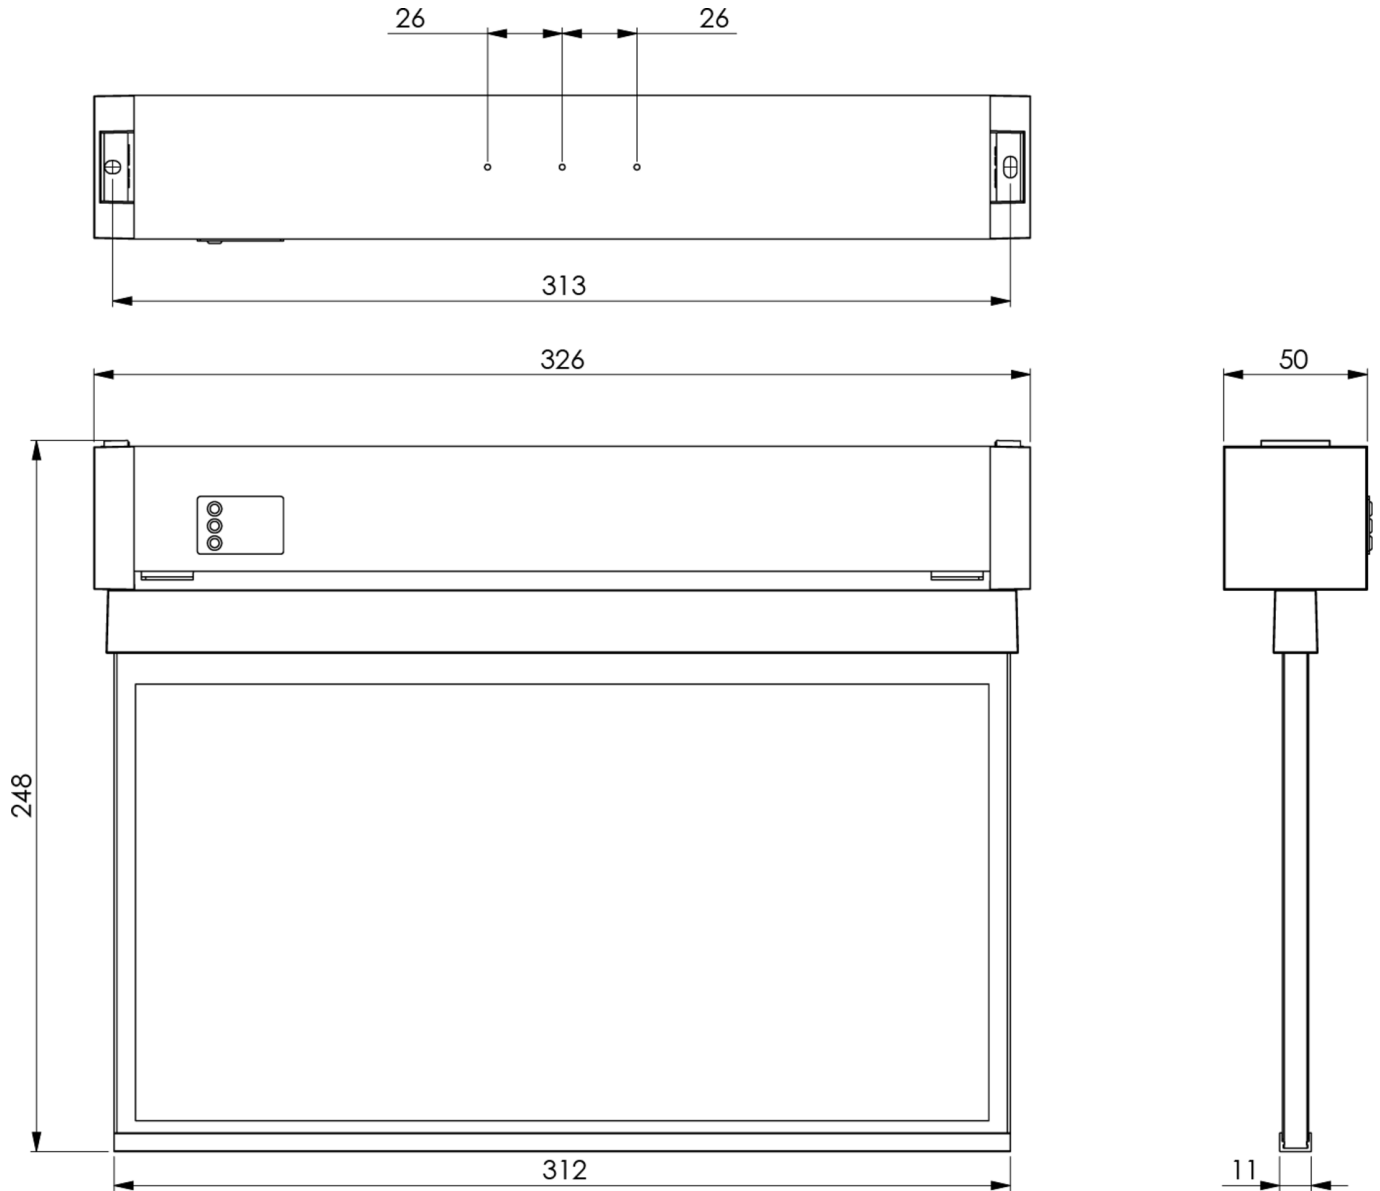

TECHNISCHE ZEICHNUNG

Stand: 29.10.2024 - Technische Änderungen und Irrtümer vorbehalten.