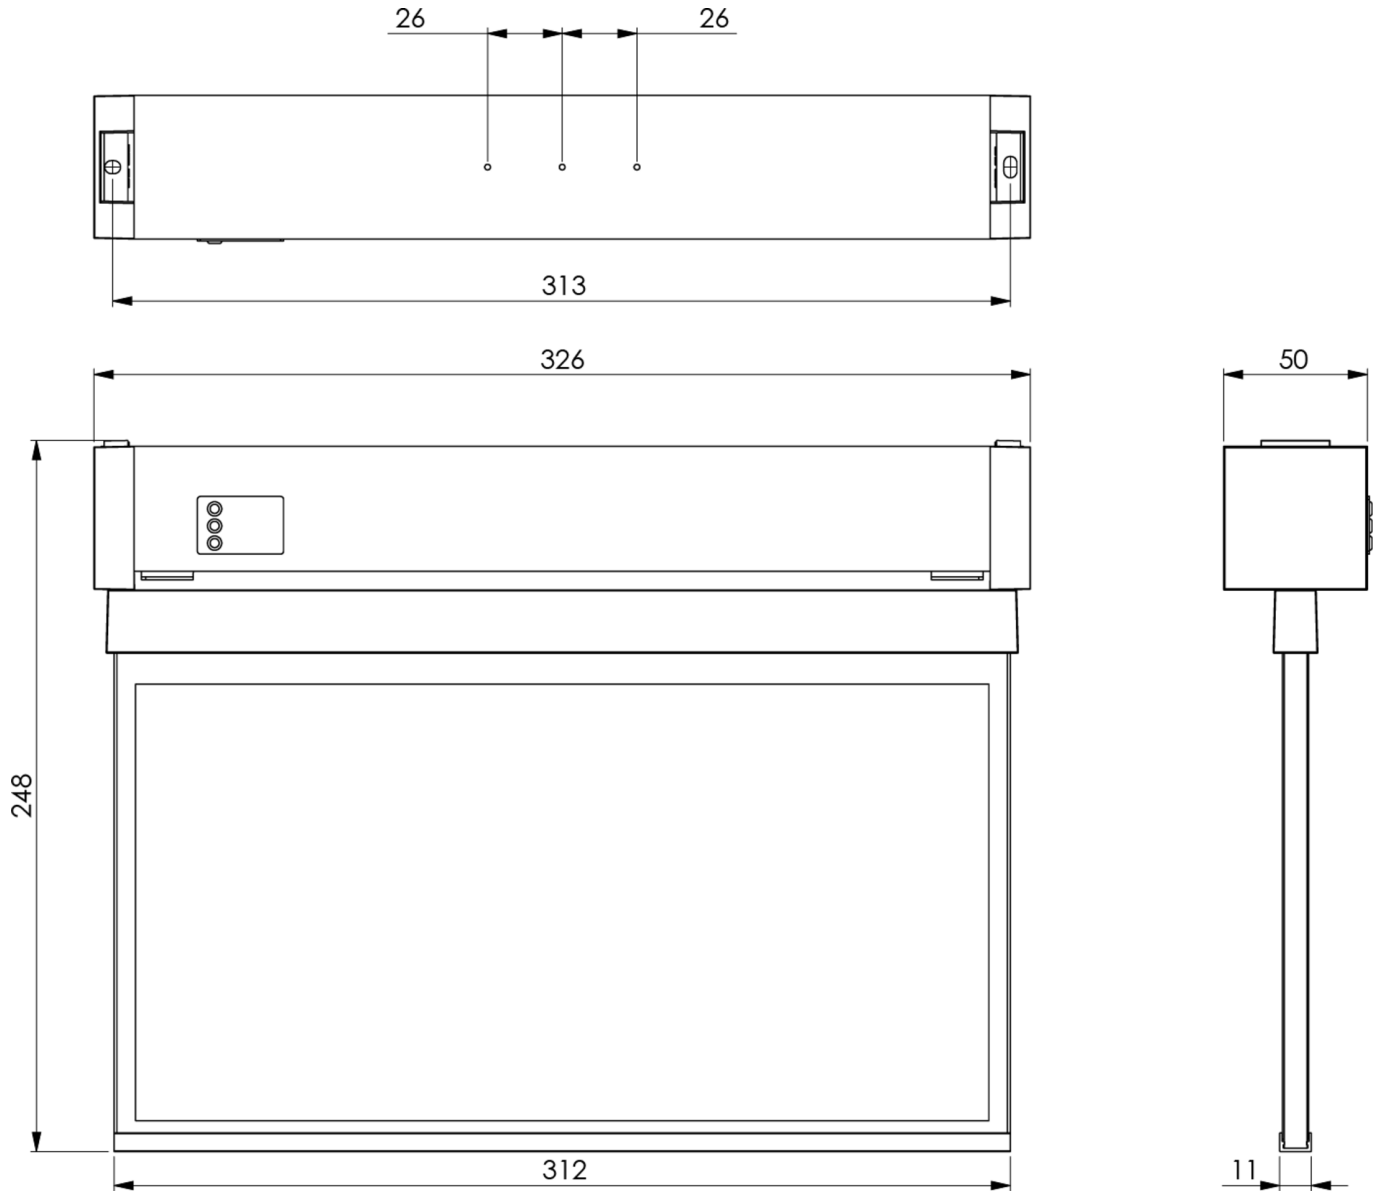

TEKNISK TEGNING

Fra: 17.07.2024 - Det tas forbehold om tekniske endringer og feil.