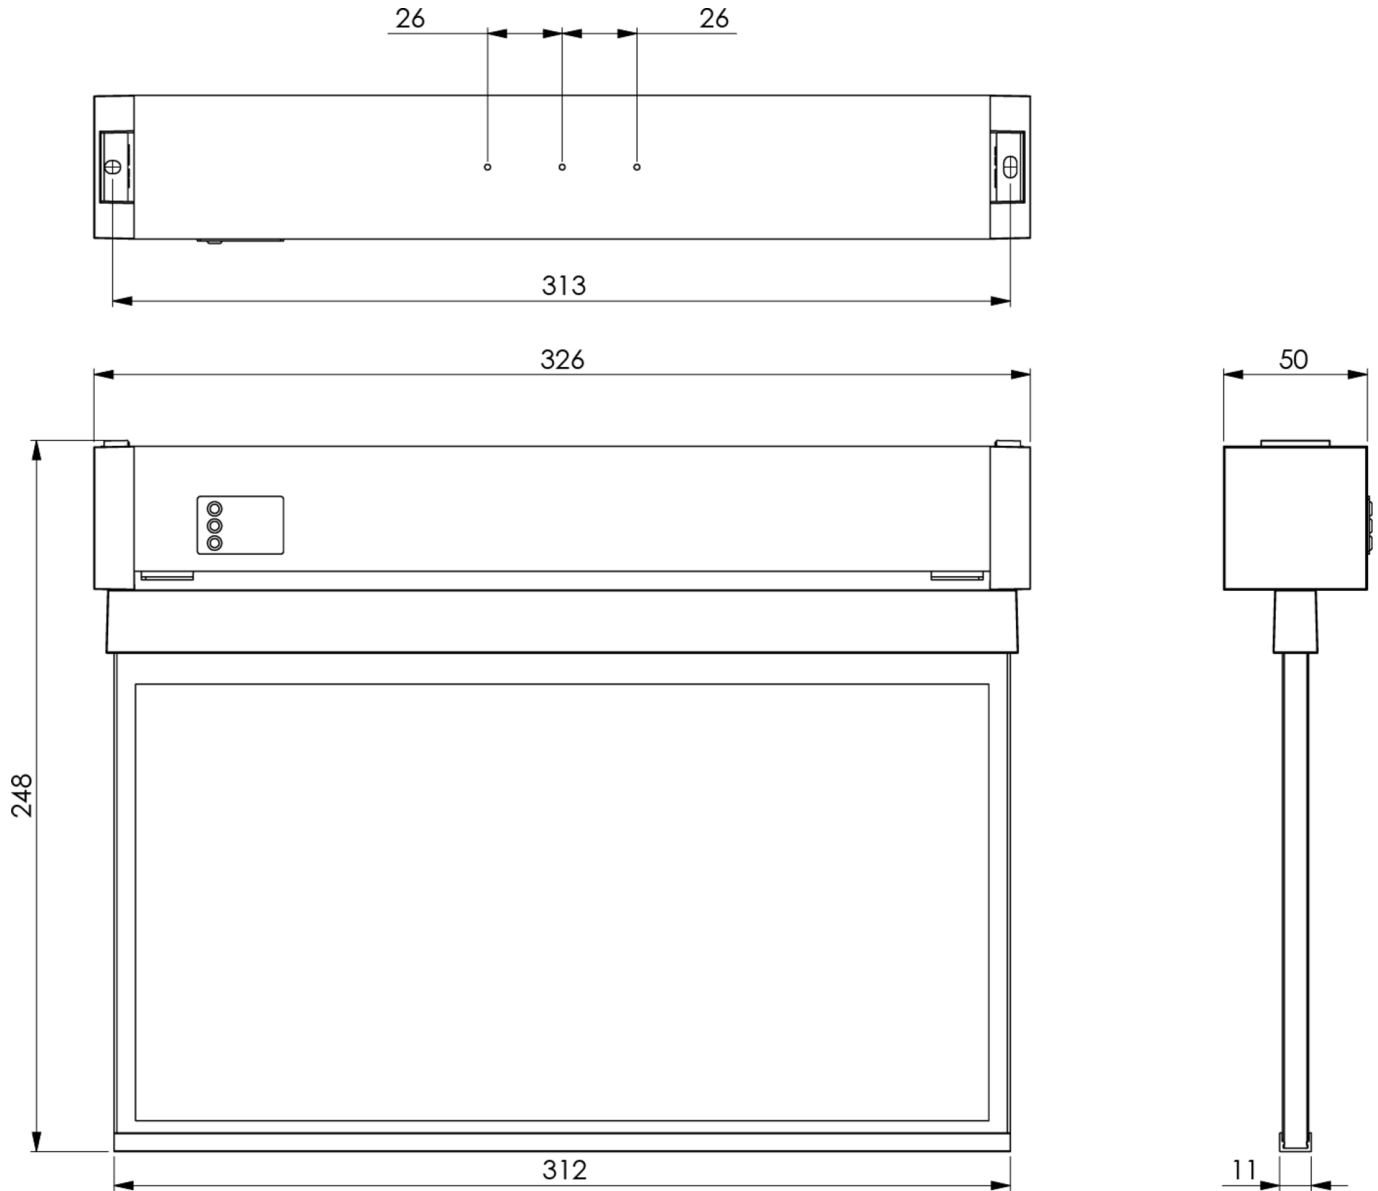

Art.-Nr: KAXU403WL

Plus d'informations

DONNÉES TECHNIQUES

Type de luminaire	Luminaire à pictogramme
Type d'installation	Universel
Distance de reconnaissance	30 m
Pictogramme	Set
Ampoules	LED
Matériel du boîtier	Matière plastique
Couleur du boîtier	blanc
Type de protection (IP)	IP64
Résistance aux impacts (IK)	7
Certification	CE, WEEE
Classe de protection	2
Alimentation	Batterie autonome
Surveillance	Wireless Professional
Temps d'autonomie	3 h
Batterie	LFP3212.K-SET-2AKKU
Mode de fonctionnement	Mode veille / mode continu
Tension d'entréeAC	230 V
Fréquence d'entrée	50 Hz
Puissance max.	5,6 W
Puissance DS	4,5 W
Puissance BS	0,8 W
Température ambiante DS	-5 °C - 40 °C
Température ambiante BS	-5 °C - 40 °C

Profondeur	326 mm
Largeur	50 mm
Hauteur	248 mm
Poids	0.23
Poids, emballage inclus	0.43
Section de raccordement	2.5 mm ²
Entrée de commutation	Oui
Blocage de l'éclairage de secours	Oui
Connexion de la batterie	Fiche
Fonction de variation	Oui
Numéro du tarif douanier	94056120
EAN	4260766551635

DESSIN TECHNIQUE

Au: 17.07.2024 - Sous réserve de modifications techniques et d'erreurs.