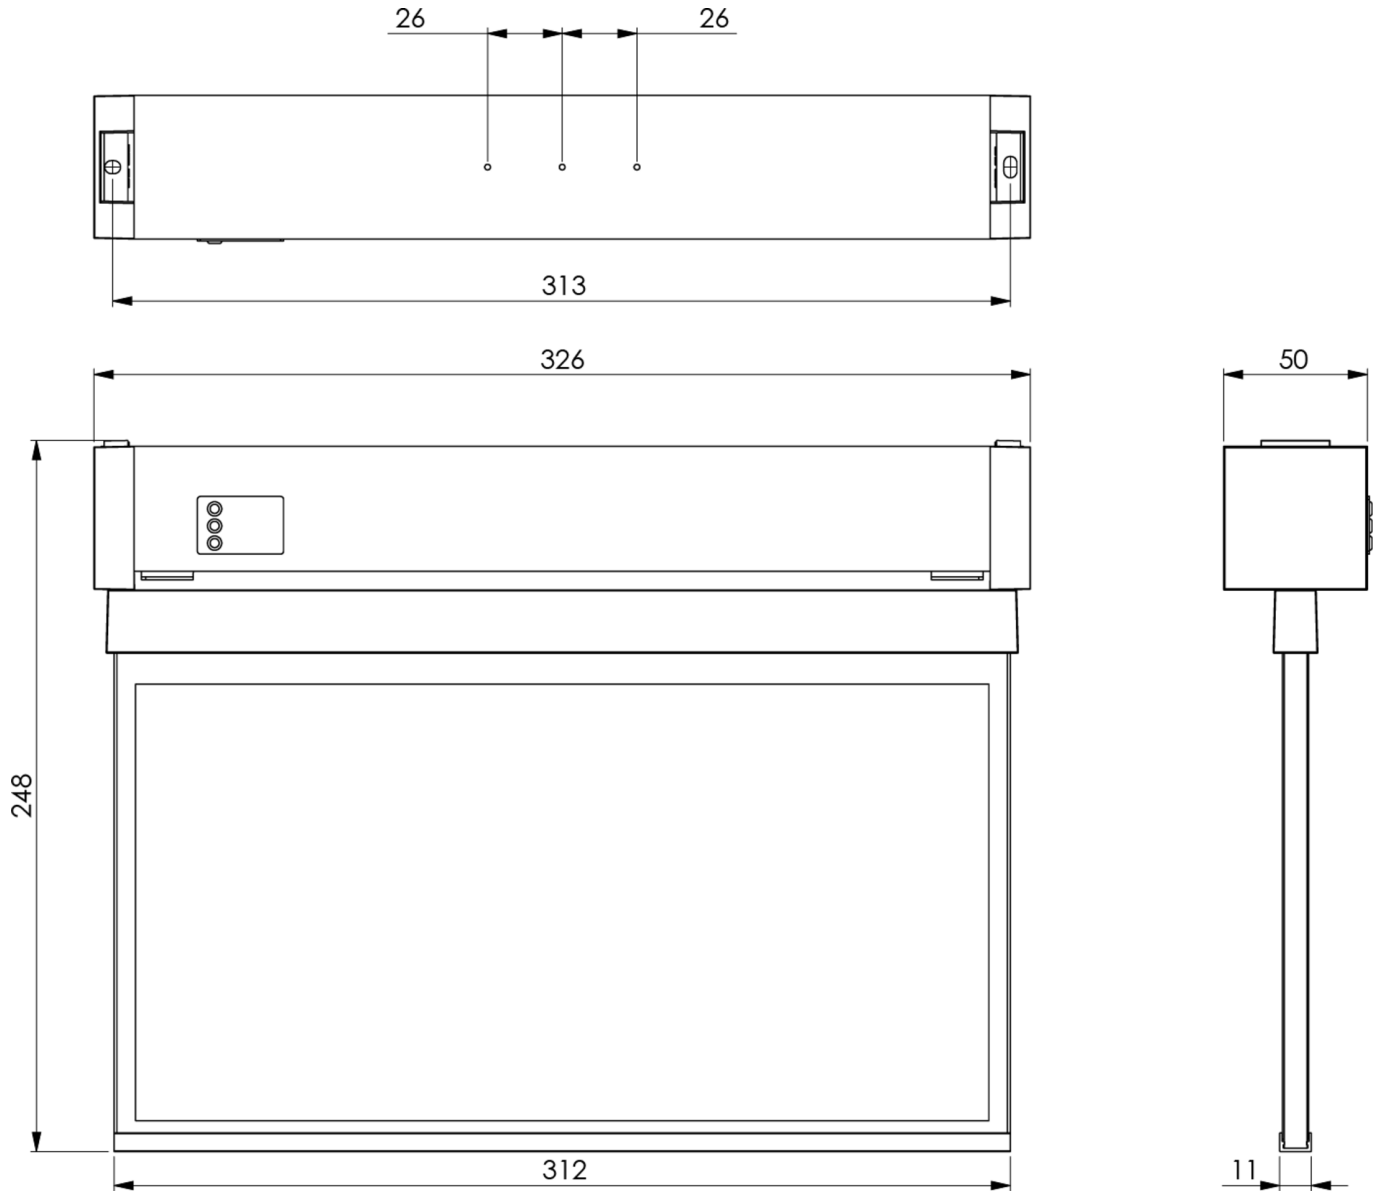

TECHNISCHE ZEICHNUNG

Stand: 16.07.2024 - Technische Änderungen und Irrtümer vorbehalten.