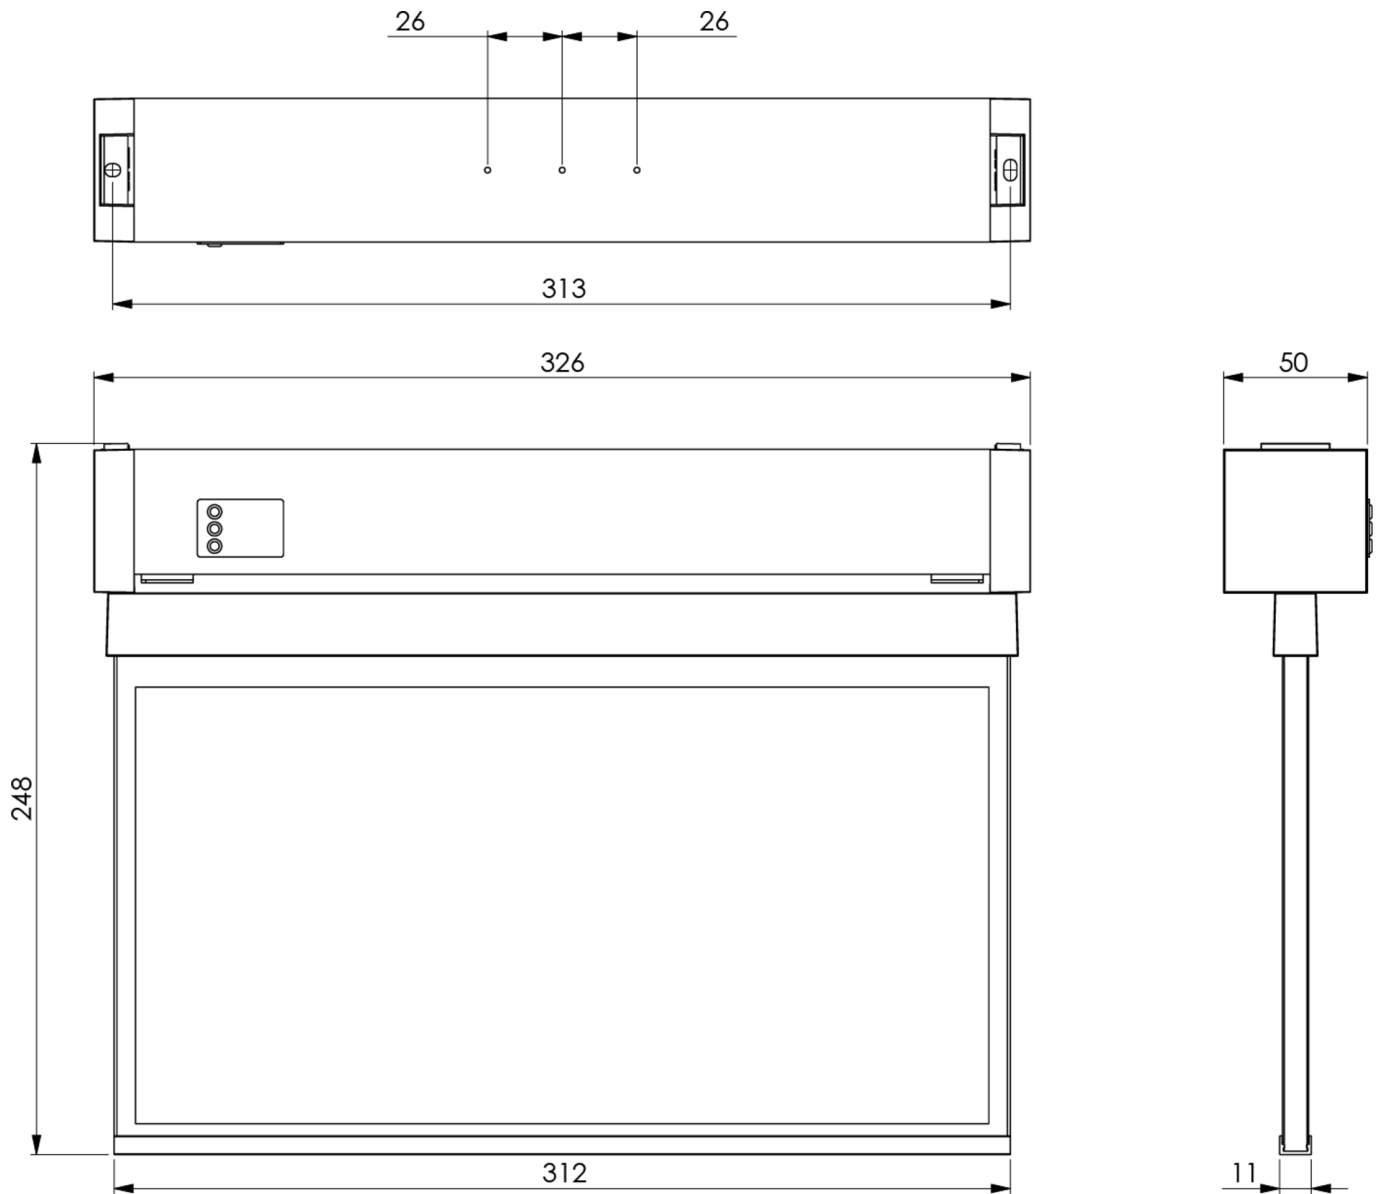

Art.-Nr: KAXU403SC
Rettungszeichenleuchte
Universal, SelfControl, 3 h, 30 m, IP64, Kunststoff, weiß

Rettungszeichenleuchte aus Kunststoff zur Universalmontage. Das quaderförmige Kunststoffgehäuse ist dezent auf das Wesentliche reduziert. Die hohe Schutzart ermöglicht den Einsatz in Feuchträumen oder Umgebungen mit hoher Verschmutzung.

Mehr Informationen

TECHNISCHE DATEN

Leuchtentyp	Rettungszeichenleuchte
Montageart	Universal
Erkennungsweite	30 m
Piktogramm	Set
Leuchtmittel	LED
Gehäusematerial	Kunststoff
Gehäusefarbe	weiß
Schutzart (IP)	IP64
Schlagfestigkeit (IK)	7
Zertifizierung	CE, WEEE
Schutzklasse	2
Überwachung	SelfControl
Überbrückungszeit	3 h
Batterie	LFP3212.K-SET-2AKKU
Leistung max.	4,2 W
Leistung DS	3,4 W
Leistung BS	0,9 W
Umgebungstemperatur DS	-5 °C - 40 °C
Umgebungstemperatur BS	-5 °C - 40 °C
Tiefe	326 mm
Breite	50 mm
Höhe	248 mm
Gewicht	0.16

Gewicht inkl. Verpackung	0.36
Zolltarifnummer	94056120
EAN	4260766551574

TECHNISCHE ZEICHNUNG

Stand: 16.07.2024 - Technische Änderungen und Irrtümer vorbehalten.