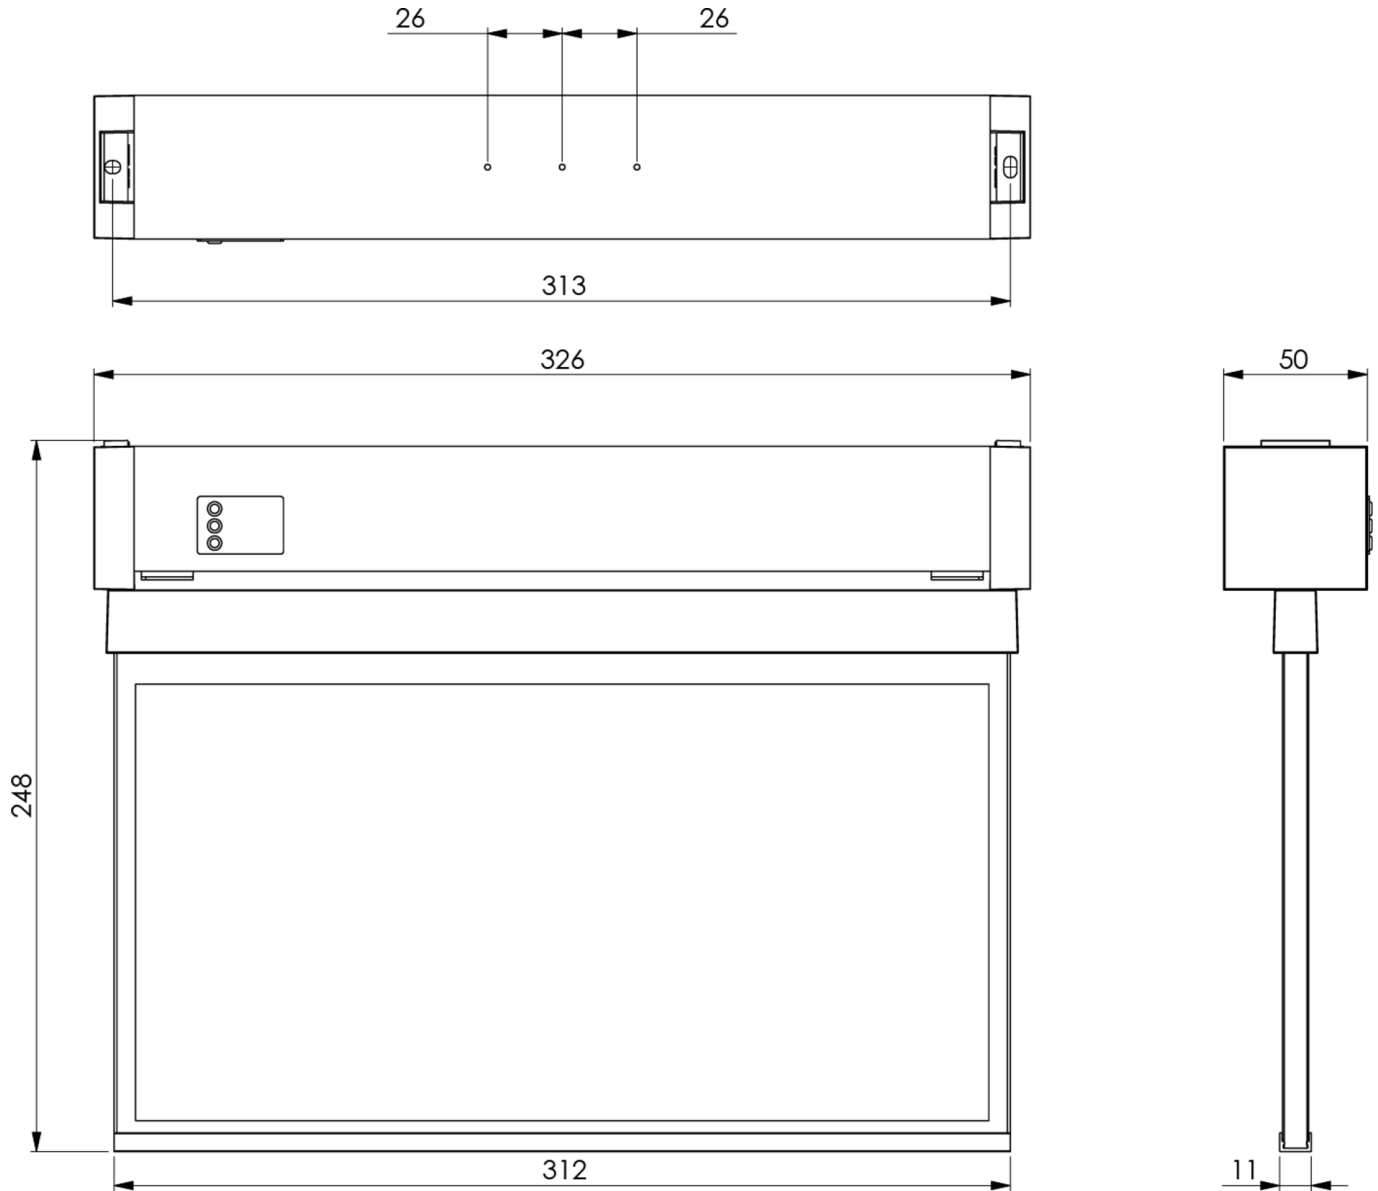

TECHNISCHE ZEICHNUNG

Stand: 16.07.2024 - Technische Änderungen und Irrtümer vorbehalten.