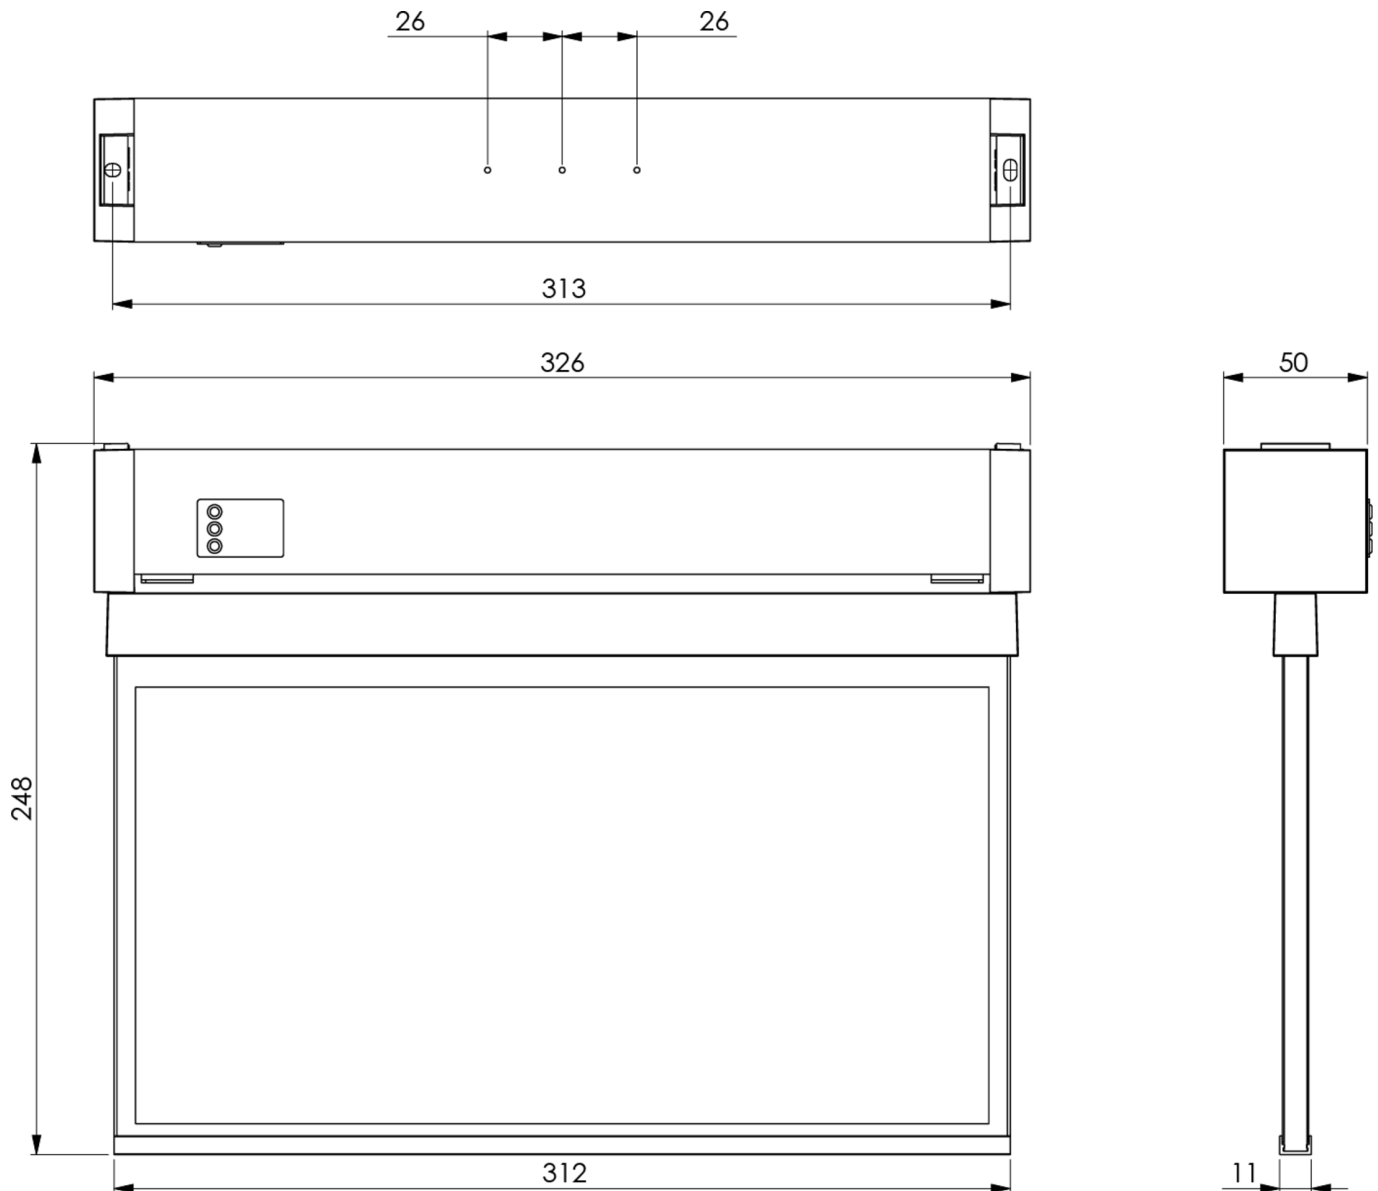

Art.-Nr: KAXU401SC

Plus d'informations

DONNÉES TECHNIQUES

Type de luminaire	Luminaire à pictogramme
Type d'installation	Universel
Distance de reconnaissance	30 m
Pictogramme	Set
Ampoules	LED
Matériel du bôitier	Matière plastique
Couleur du bôitier	blanc
Type de protection (IP)	IP64
Résistance aux impacts (IK)	7
Certification	CE, WEEE
Classe de protection	2
Surveillance	SelfControl
Temps d'autonomie	1 h
Batterie	LFP3212.K-SET-2AKKU
Puissance max.	4,2 W
Puissance DS	3,4 W
Puissance BS	0,9 W
Température ambiante DS	-5 °C - 40 °C
Température ambiante BS	-5 °C - 40 °C
Profondeur	326 mm
Largeur	50 mm
Hauteur	248 mm
Poids	0.16

Poids, emballage inclus	0.36
Numéro du tarif douanier	94056120
EAN	4260766551567

DESSIN TECHNIQUE

Au: 17.07.2024 - Sous réserve de modifications techniques et d'erreurs.