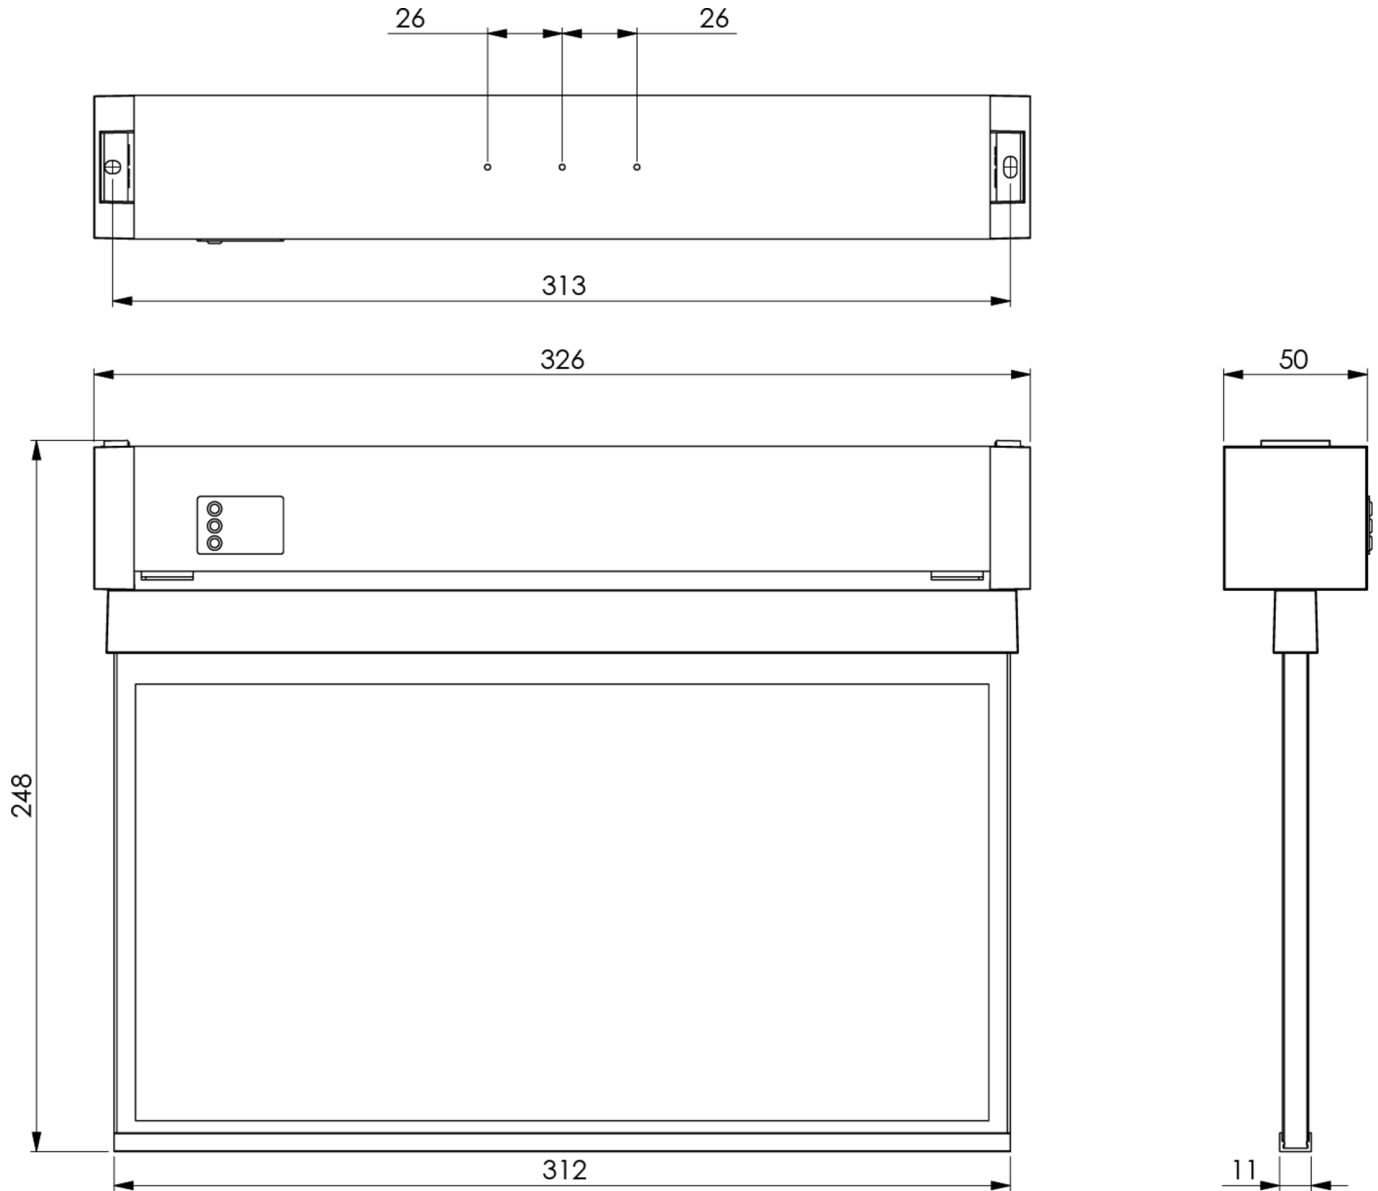

## DONNÉES TECHNIQUES

Type de luminaire	Luminaire à pictogramme
Type d'installation	Universel
Distance de reconnaissance	30 m
Pictogramme	Set
Ampoules	LED
Matériel du bôitier	Matière plastique
Couleur du bôitier	blanc
Type de protection (IP)	IP64
Résistance aux impacts (IK)	7
Certification	CE, WEEE
Classe de protection	2
Alimentation	systèmes d'alimentation électrique centralisée
Surveillance	CPS
Temps d'autonomie	CPS
Mode de fonctionnement	Commutation permanente
Tension d'entrée AC	230 V
Fréquence d'entrée	50 / 60 Hz
Tension d'entrée CC	100-254 V
Puissance max.	3,3 W
Puissance DS	3,3 W
Puissance BS	0 W
Température ambiante DS	-5 °C - 40 °C
Température ambiante BS	-5 °C - 40 °C

Profondeur	326 mm
Largeur	50 mm
Hauteur	248 mm
Poids	0.05
Poids, emballage inclus	0.25
Section de raccordement	1.5 mm <sup>2</sup>
Entrée de commutation	non
Blocage de l'éclairage de secours	non
Connexion de la batterie	non
Fonction de variation	Non
Numéro du tarif douanier	94056120
EAN	4260766552304

DESSIN TECHNIQUE

Au: 17.07.2024 - Sous réserve de modifications techniques et d'erreurs.