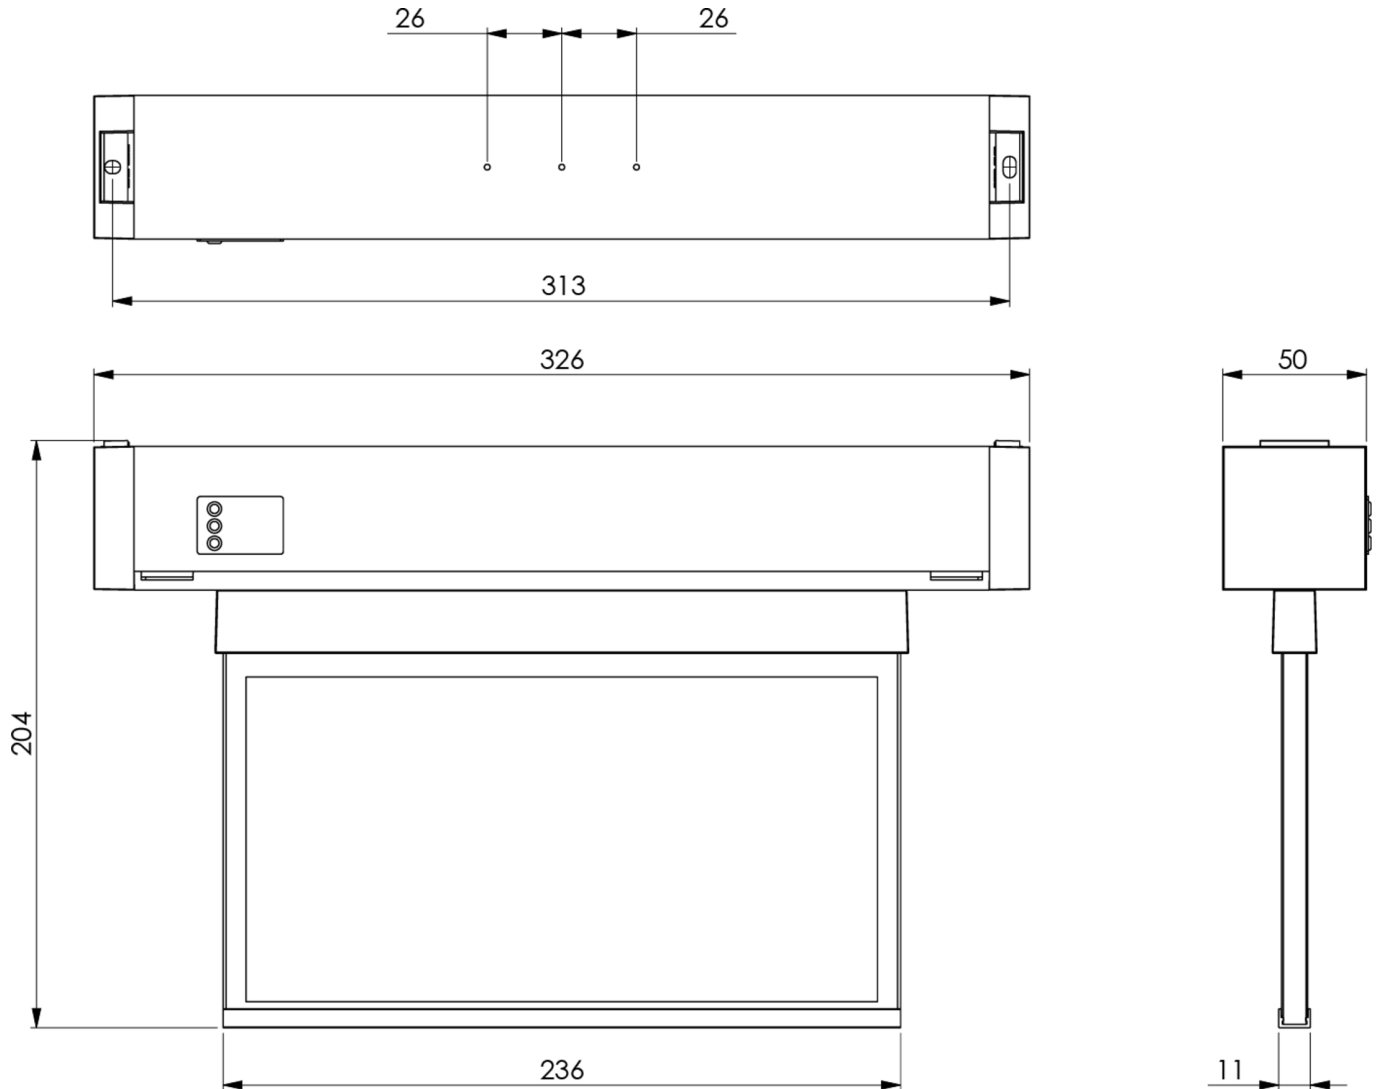

TEKNISK TEGNING

Fra: 22.07.2024 - Det tas forbehold om tekniske endringer og feil.