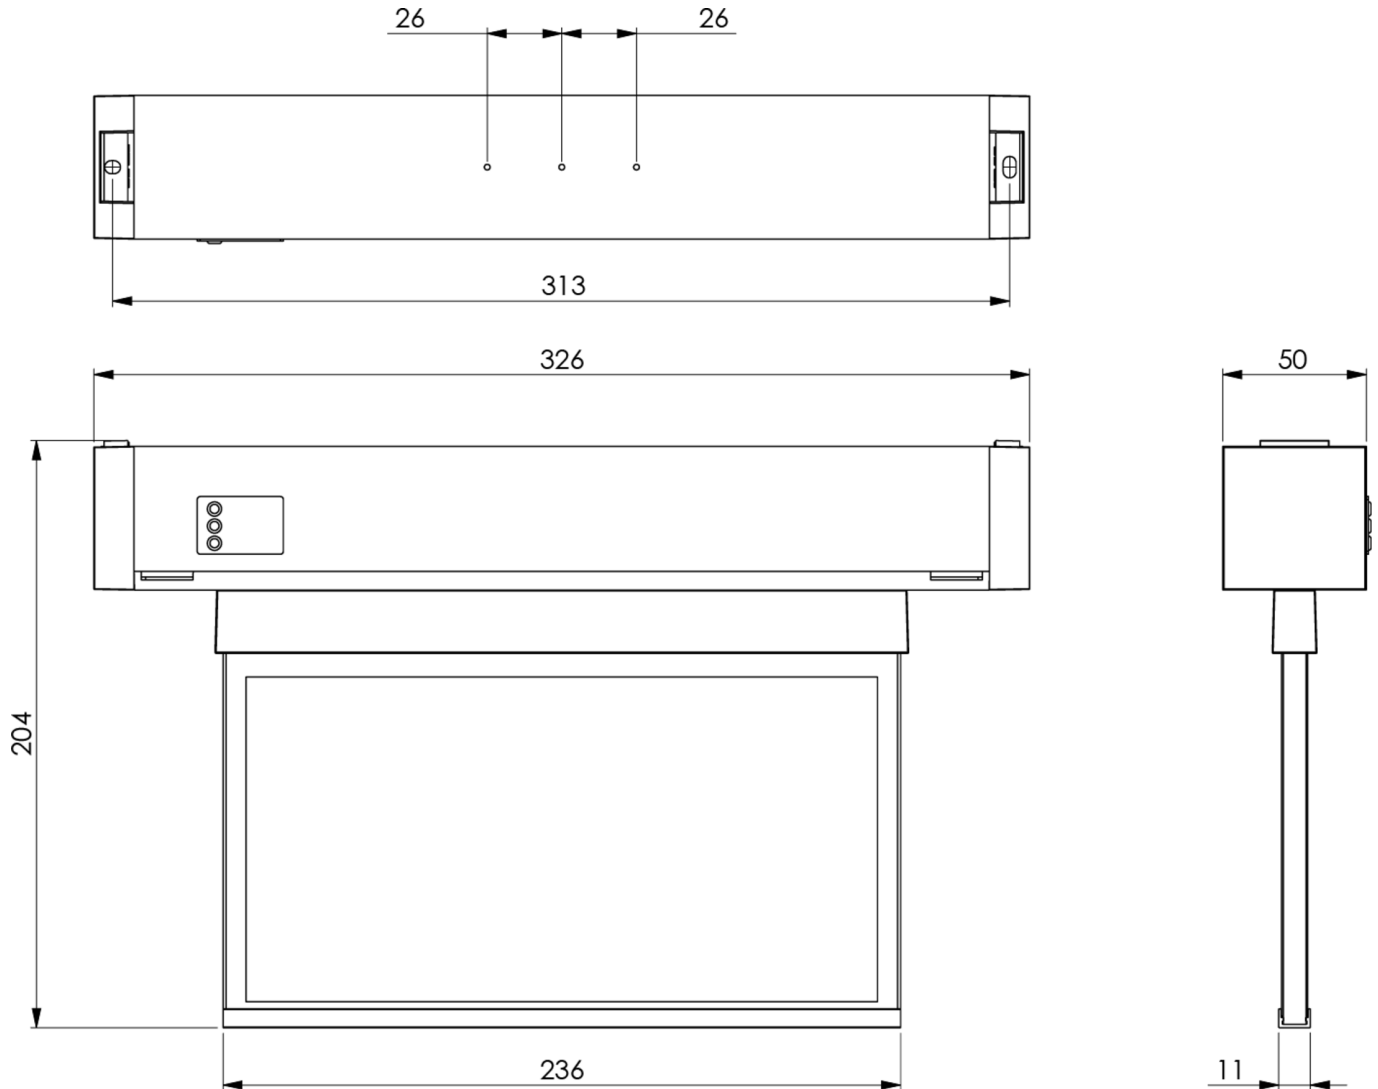

Art.-Nr: KAMU408WL

Plus d'informations

DONNÉES TECHNIQUES

Type de luminaire	Luminaire à pictogramme
Type d'installation	Universel
Distance de reconnaissance	22 m
Pictogramme	Set
Ampoules	LED
Matériel du bôitier	Matière plastique
Couleur du bôitier	blanc
Type de protection (IP)	IP64
Résistance aux impacts (IK)	7
Certification	WEEE, CE
Classe de protection	2
Alimentation	Batterie autonome
Surveillance	Wireless Professional
Temps d'autonomie	8 h
Batterie	LFP3212.K-SET-2AKKU
Mode de fonctionnement	Mode veille / mode continu
Tension d'entréeAC	230 V
Fréquence d'entrée	50 Hz
Puissance max.	4,7 W
Puissance DS	3,5 W
Puissance BS	0,8 W
Température ambiante DS	-5 °C - 40 °C
Température ambiante BS	-5 °C - 40 °C

Profondeur	326 mm
Largeur	50 mm
Hauteur	204 mm
Poids	0.23
Poids, emballage inclus	0.43
Section de raccordement	2.5 mm ²
Entrée de commutation	Oui
Blocage de l'éclairage de secours	Oui
Connexion de la batterie	Fiche
Fonction de variation	Oui
Numéro du tarif douanier	94056120
EAN	4260766551543

DESSIN TECHNIQUE

Au: 17.07.2024 - Sous réserve de modifications techniques et d'erreurs.