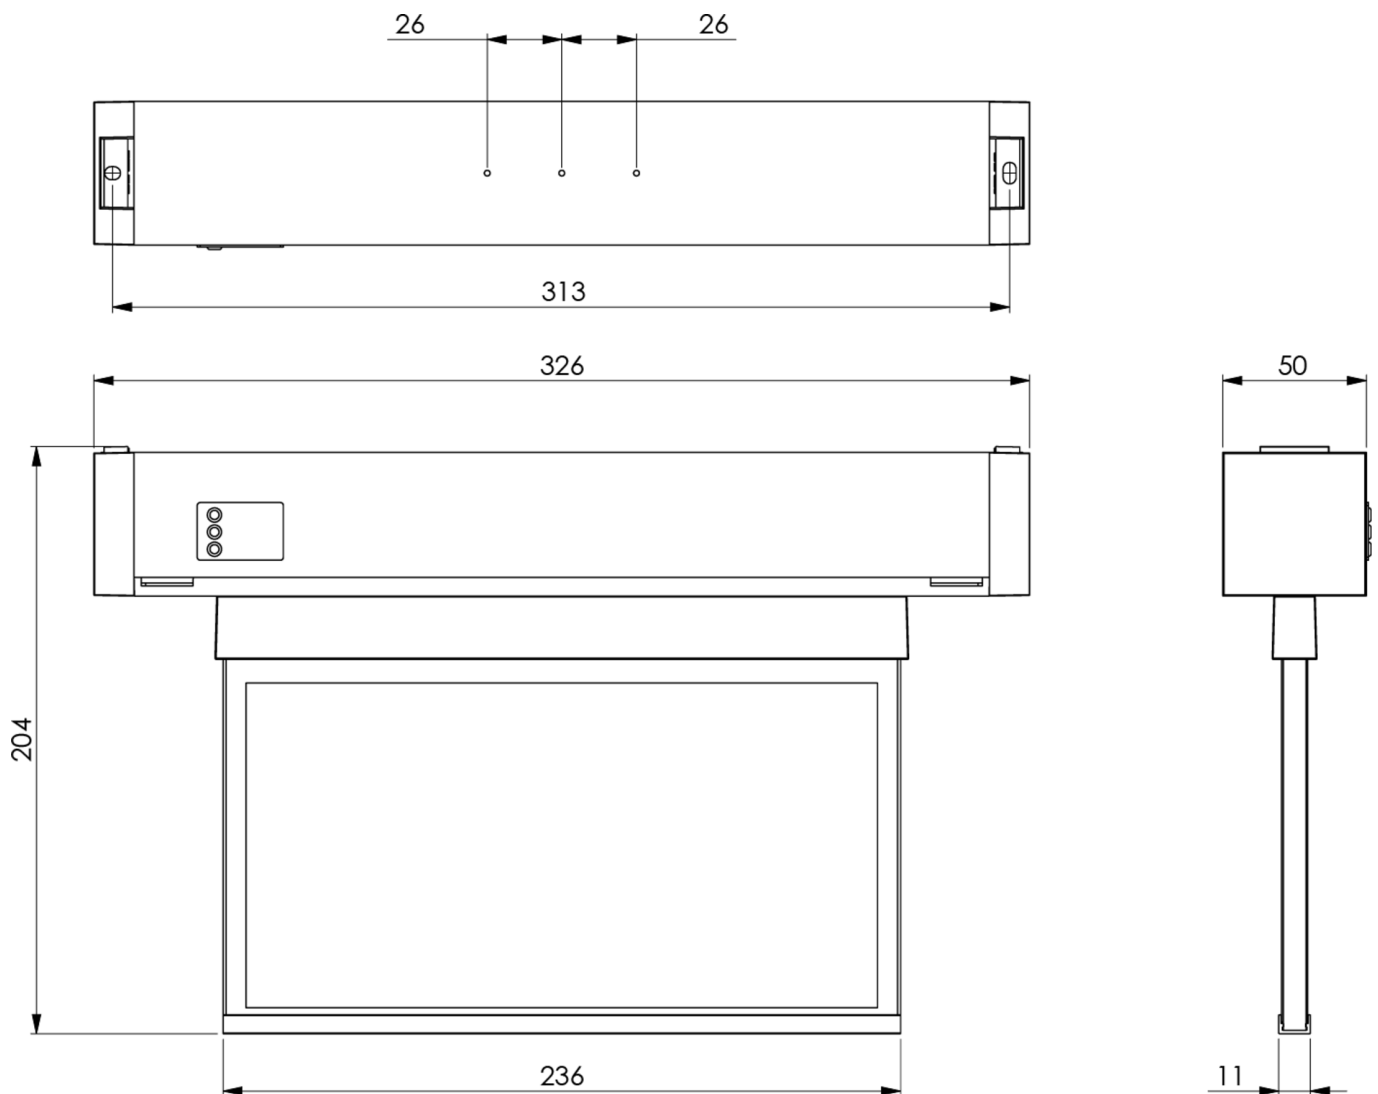

Art.-Nr: KAMU408SC
Utgangsskilt lys
Universell, Selvkontroll (SC), 8 timer, 22 m, IP65, plast, hvit

Redningstegnlampe i plast for universell installasjon. Det kubiske plasthuset er diskret redusert til det essensielle. Den høye beskyttelsesklassen muliggjør bruk i våtrom eller miljøer med høye forurensningsnivåer.

Automatisk overvåking av sikkerhetslampen med SelfControl. Display-skivelampe med integrert lysfordeling for jevn belysning av piktogrammet. Egnert for en- eller tosidig merking. Planleggingssikkerhet sikres av verktøyfri, variabel bruk av piktogrammene på stedet. Et piktogramsett i henhold til DIN ISO 7010 (pil høyre, venstre, topp og bunn) er inkludert som standard i leveringsomfanget. Universal montering inkluderer mulighet for montering av lampen enten som vegg- eller takflate.

Mer informasjon

www.rp-group.com/nb_NO/item/KAMU408SC

TEKNISKE DATA

Type armatur	Utgangsskilt lys
Monteringstype	Universell
Deteksjonsområde	22 m
piktogram	sett
Lyspærer	LED
Koffertmateriale	plast
Farge på huset	hvit
IP-beskyttelse)	IP65
Slagstyrke (IK)	7
Sertifisering	WEEE, CE
beskyttelses klasse	2
overvåkning	SelfControl (SC)
Brotid	8 timer
Batteri	LiFePO4 6,4 V/1,2 Ah
Maks effekt.	2,6 W
Ytelse DS	1,7 W
Ytelse BS	0,9 W

Omgivelsestemperatur DS	-5 °C - 40 °C
Omgivelsestemperatur BS	-5 °C - 40 °C
dybde	326 mm
Bredde	50 mm
Høyde	204 mm
Vekt	0.16
Vekt inkludert emballasje	0.36
Tolltariffnummer	94056120
EAN	4260766551475

TEKNISK TEGNING