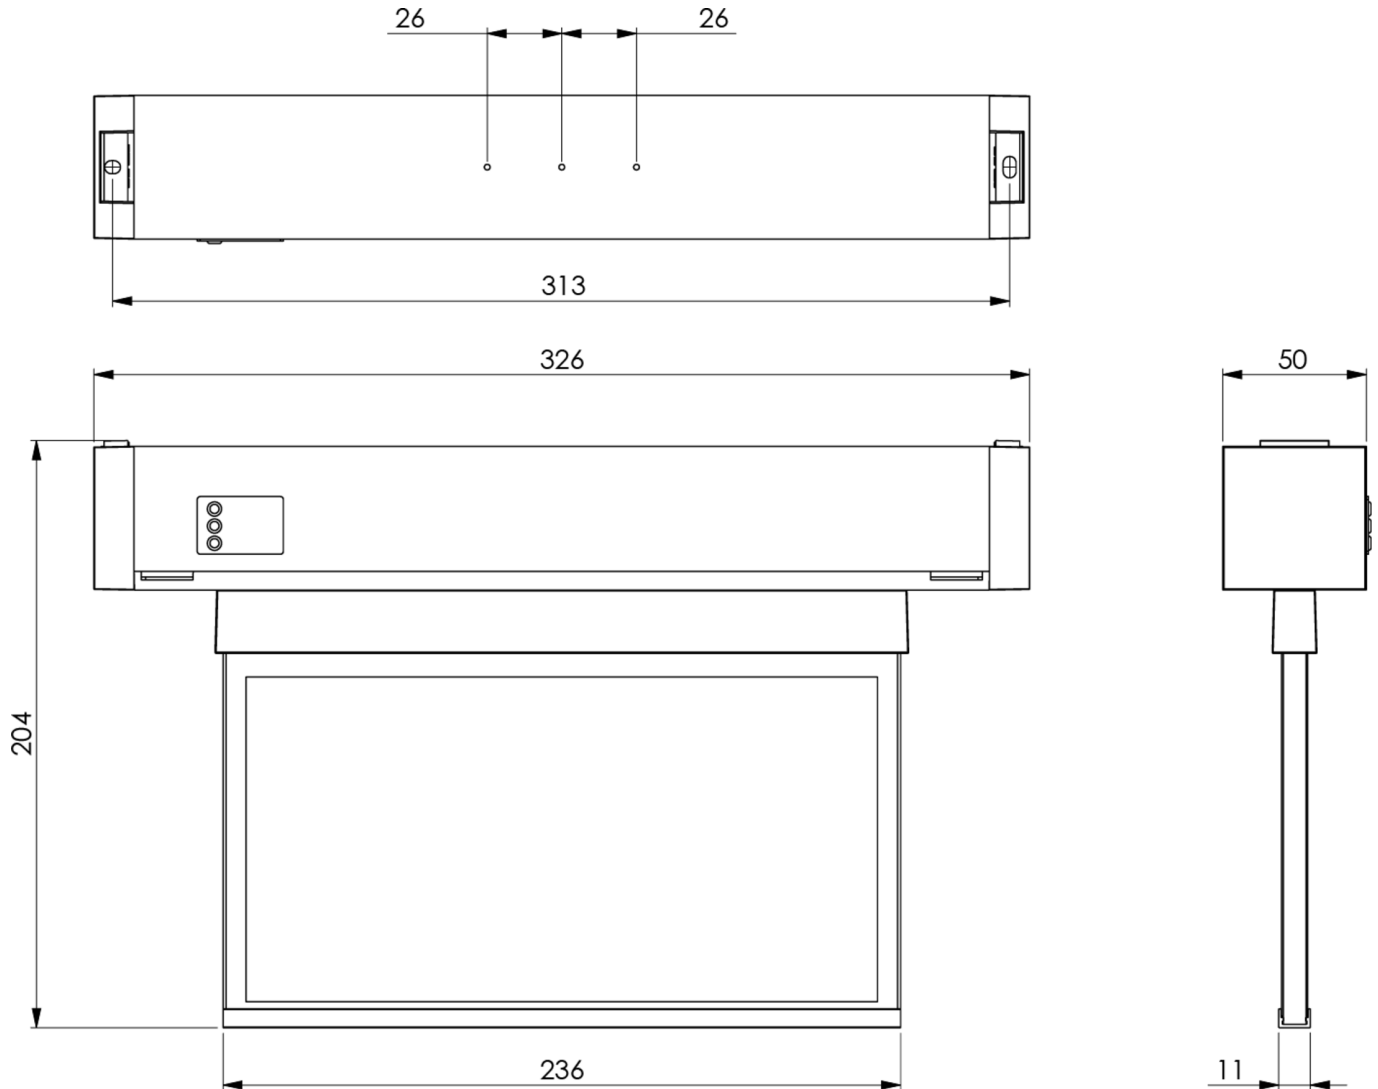

DESSIN TECHNIQUE

Au: 29.10.2024 - Sous réserve de modifications techniques et d'erreurs.