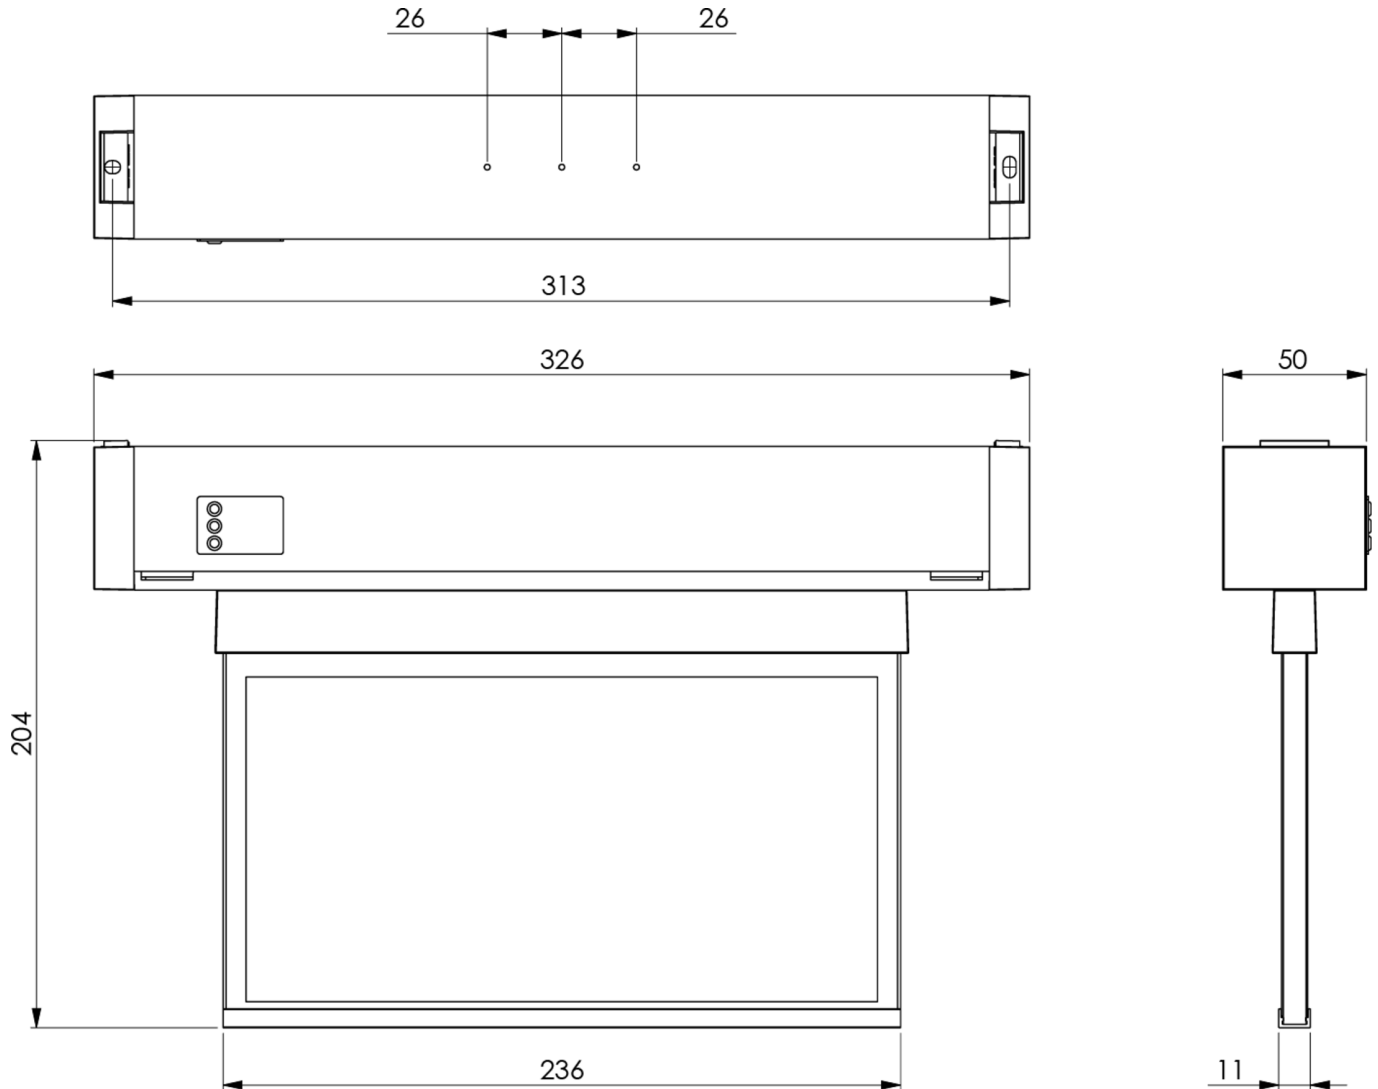

TECHNISCHE ZEICHNUNG

Stand: 29.10.2024 - Technische Änderungen und Irrtümer vorbehalten.