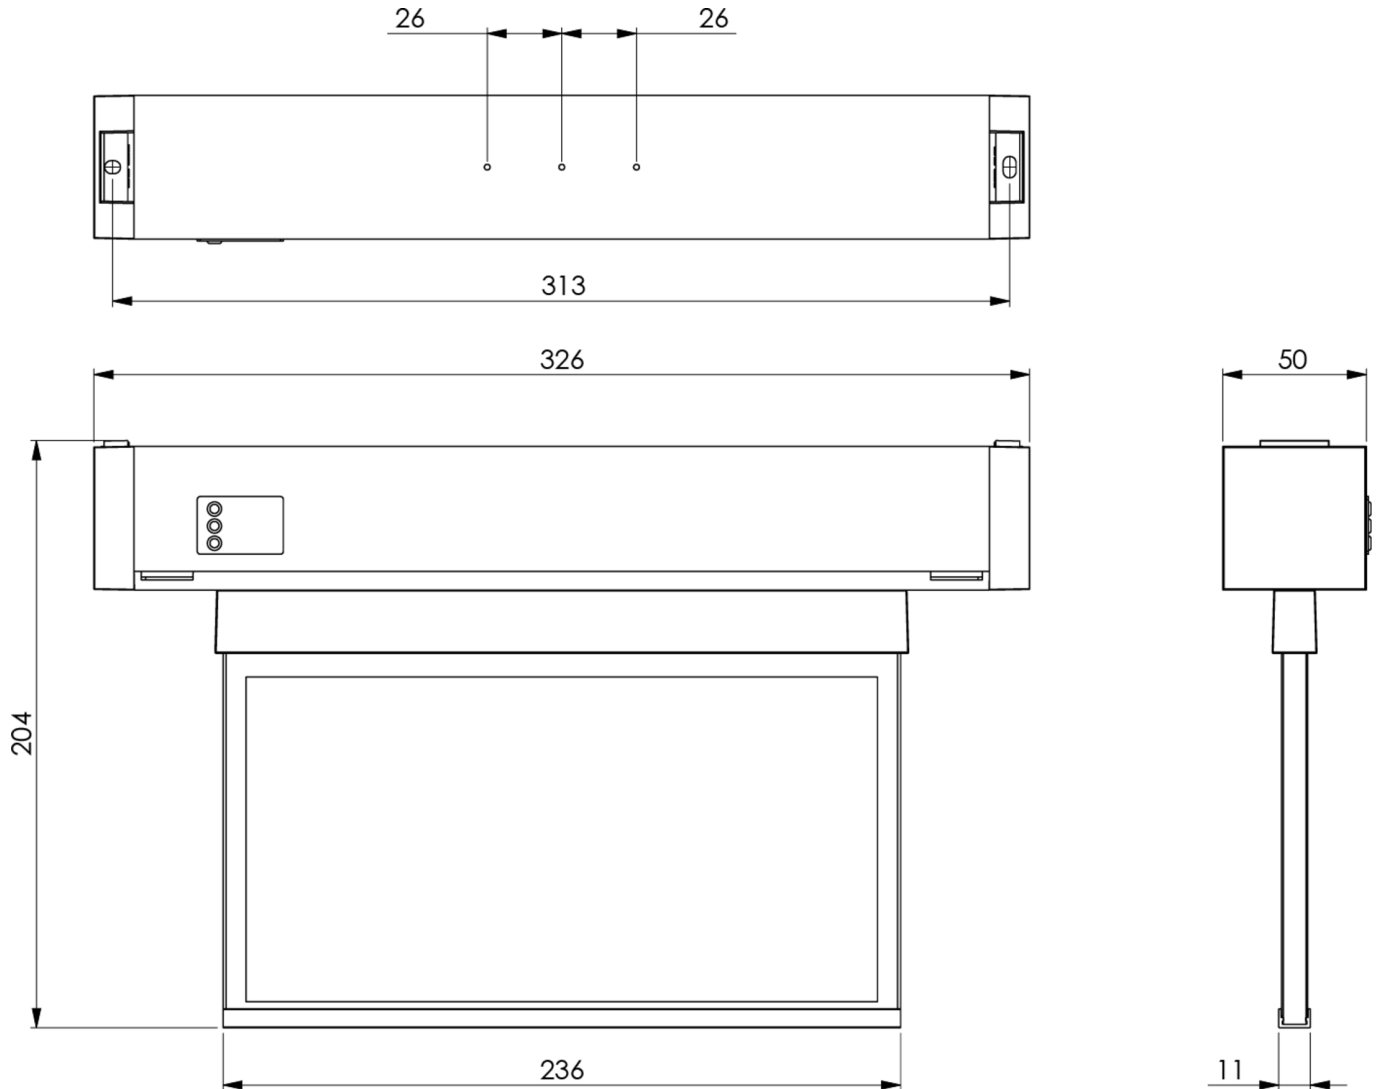

Art.-Nr: KAMU403WL

Plus d'informations

DONNÉES TECHNIQUES

Type de luminaire	Luminaire à pictogramme
Type d'installation	Universel
Distance de reconnaissance	22 m
Pictogramme	Set
Ampoules	LED
Matériel du bôitier	Matière plastique
Couleur du bôitier	blanc
Type de protection (IP)	IP64
Résistance aux impacts (IK)	7
Certification	WEEE, CE
Classe de protection	2
Alimentation	Batterie autonome
Surveillance	Wireless Professional
Temps d'autonomie	3 h
Batterie	LFP3212.K-SET-2AKKU
Mode de fonctionnement	Mode veille / mode continu
Tension d'entréeAC	230 V
Fréquence d'entrée	50 Hz
Puissance max.	4,7 W
Puissance DS	3,5 W
Puissance BS	0,8 W
Température ambiante DS	-5 °C - 40 °C
Température ambiante BS	-5 °C - 40 °C

Profondeur	326 mm
Largeur	50 mm
Hauteur	204 mm
Poids	0.23
Poids, emballage inclus	0.43
Section de raccordement	2.5 mm ²
Entrée de commutation	Oui
Blocage de l'éclairage de secours	Oui
Connexion de la batterie	Fiche
Fonction de variation	Oui
Numéro du tarif douanier	94056120
EAN	4260766551529

DESSIN TECHNIQUE

Au: 17.07.2024 - Sous réserve de modifications techniques et d'erreurs.