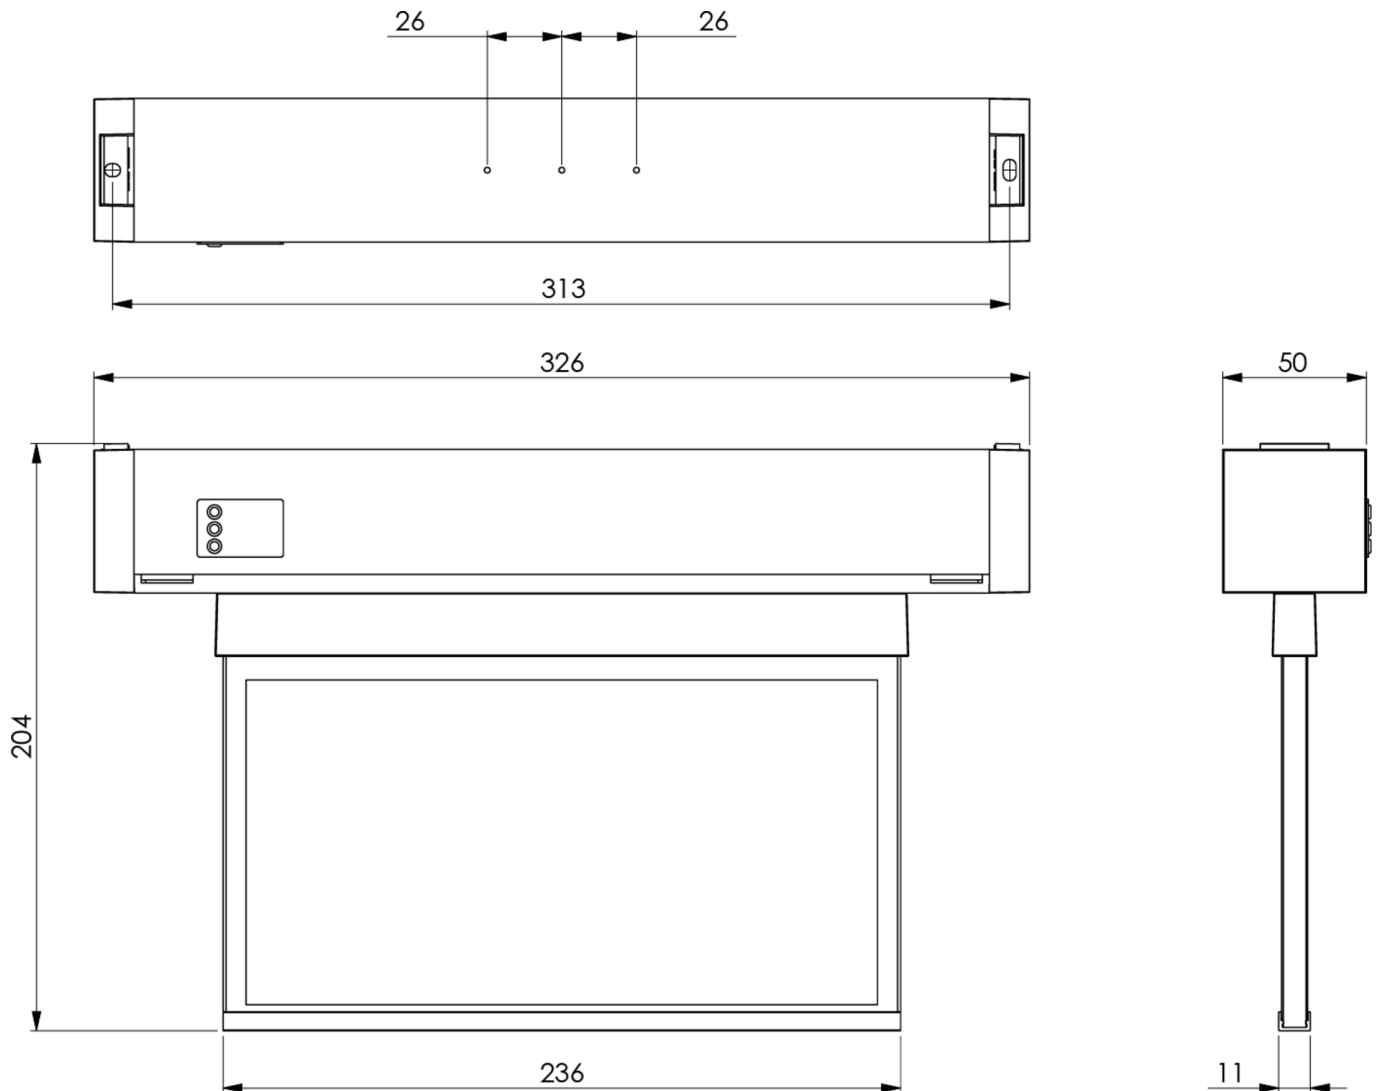

Art.-Nr: KAMU403SC

Mer informasjon

TEKNISKE DATA

Type armatur	Utgangsskilt lys
Monteringstype	Universell
Deteksjonsområde	22 m
piktogram	sett
Lyspærer	LED
Koffertmateriale	plast
Farge på huset	hvit
IP-beskyttelse)	IP64
Slagstyrke (IK)	7
Sertifisering	WEEE, CE
beskyttelses klasse	2
overvåkning	SelfControl
Brotid	3 timer
Batteri	LFP3212.K-SET-2AKKU
Maks effekt.	4,3 W
Ytelse DS	3,5 W
Ytelse BS	0,9 W
Omgivelsestemperatur DS	-5 °C - 40 °C
Omgivelsestemperatur BS	-5 °C - 40 °C
dybde	326 mm
Bredde	50 mm
Høyde	204 mm
Vekt	0.16

Vekt inkludert emballasje	0.36
Tolltariffnummer	94056120
EAN	4260766551468

TEKNISK TEGNING

Fra: 24.07.2024 - Det tas forbehold om tekniske endringer og feil.