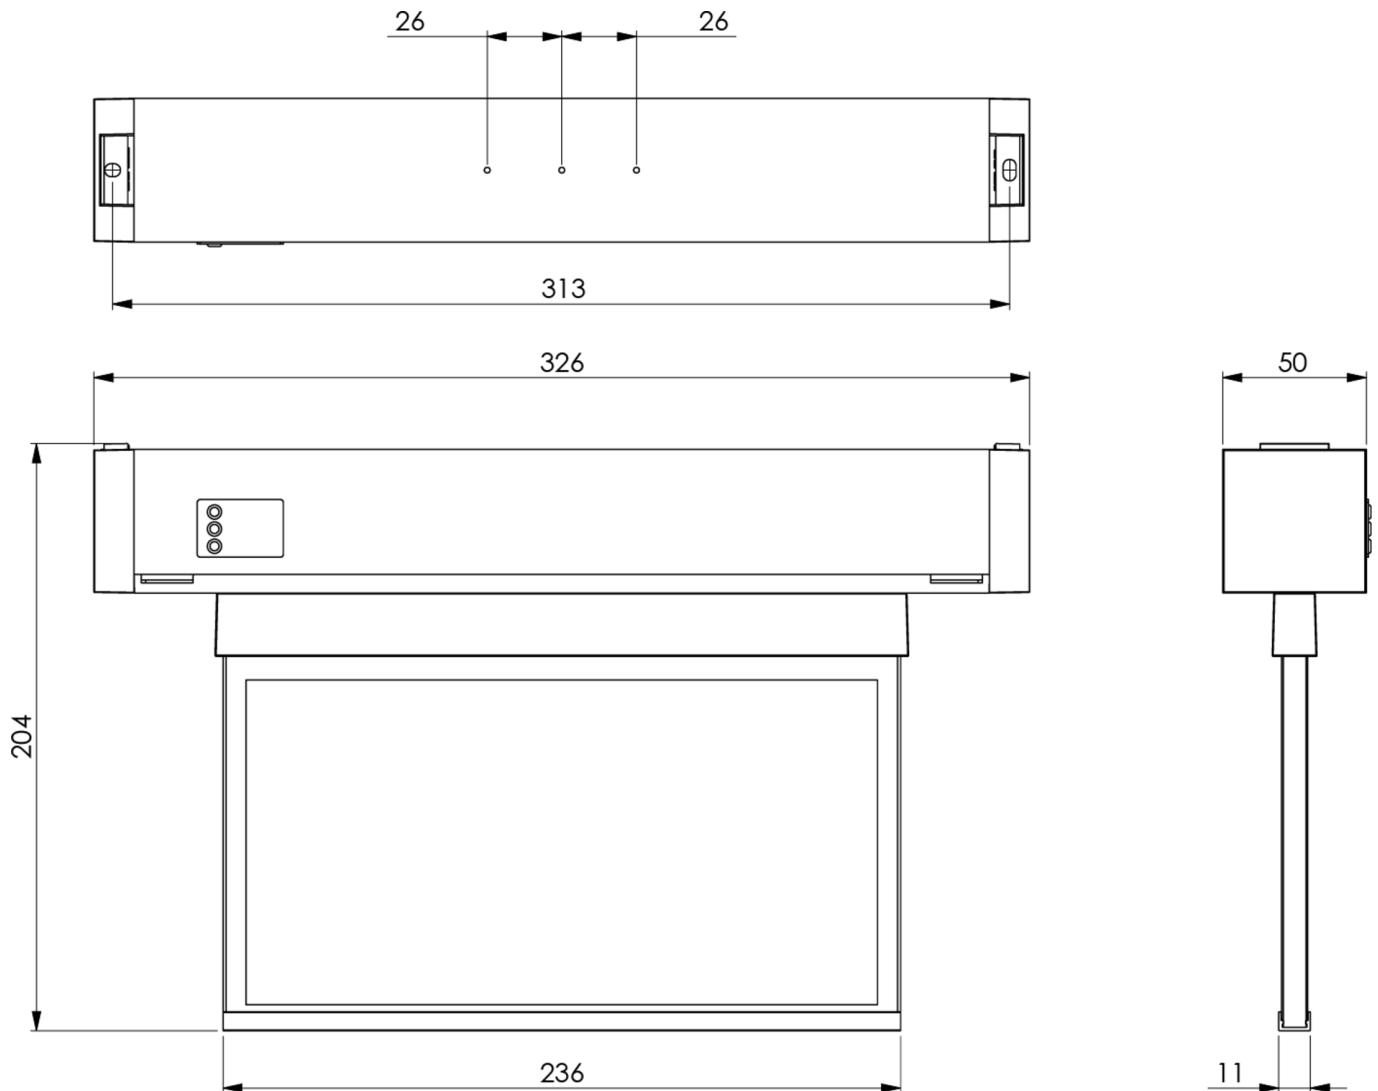

Art.-Nr: KAMU403SC

Plus d'informations

DONNÉES TECHNIQUES

Type de luminaire	Luminaire à pictogramme
Type d'installation	Universel
Distance de reconnaissance	22 m
Pictogramme	Set
Ampoules	LED
Matériel du boîtier	Matière plastique
Couleur du boîtier	blanc
Type de protection (IP)	IP64
Résistance aux impacts (IK)	7
Certification	WEEE, CE
Classe de protection	2
Surveillance	SelfControl
Temps d'autonomie	3 h
Batterie	LFP3212.K-SET-2AKKU
Puissance max.	4,3 W
Puissance DS	3,5 W
Puissance BS	0,9 W
Température ambiante DS	-5 °C - 40 °C
Température ambiante BS	-5 °C - 40 °C
Profondeur	326 mm
Largeur	50 mm
Hauteur	204 mm
Poids	0.16

Poids, emballage inclus	0.36
Numéro du tarif douanier	94056120
EAN	4260766551468

DESSIN TECHNIQUE

Au: 24.07.2024 - Sous réserve de modifications techniques et d'erreurs.