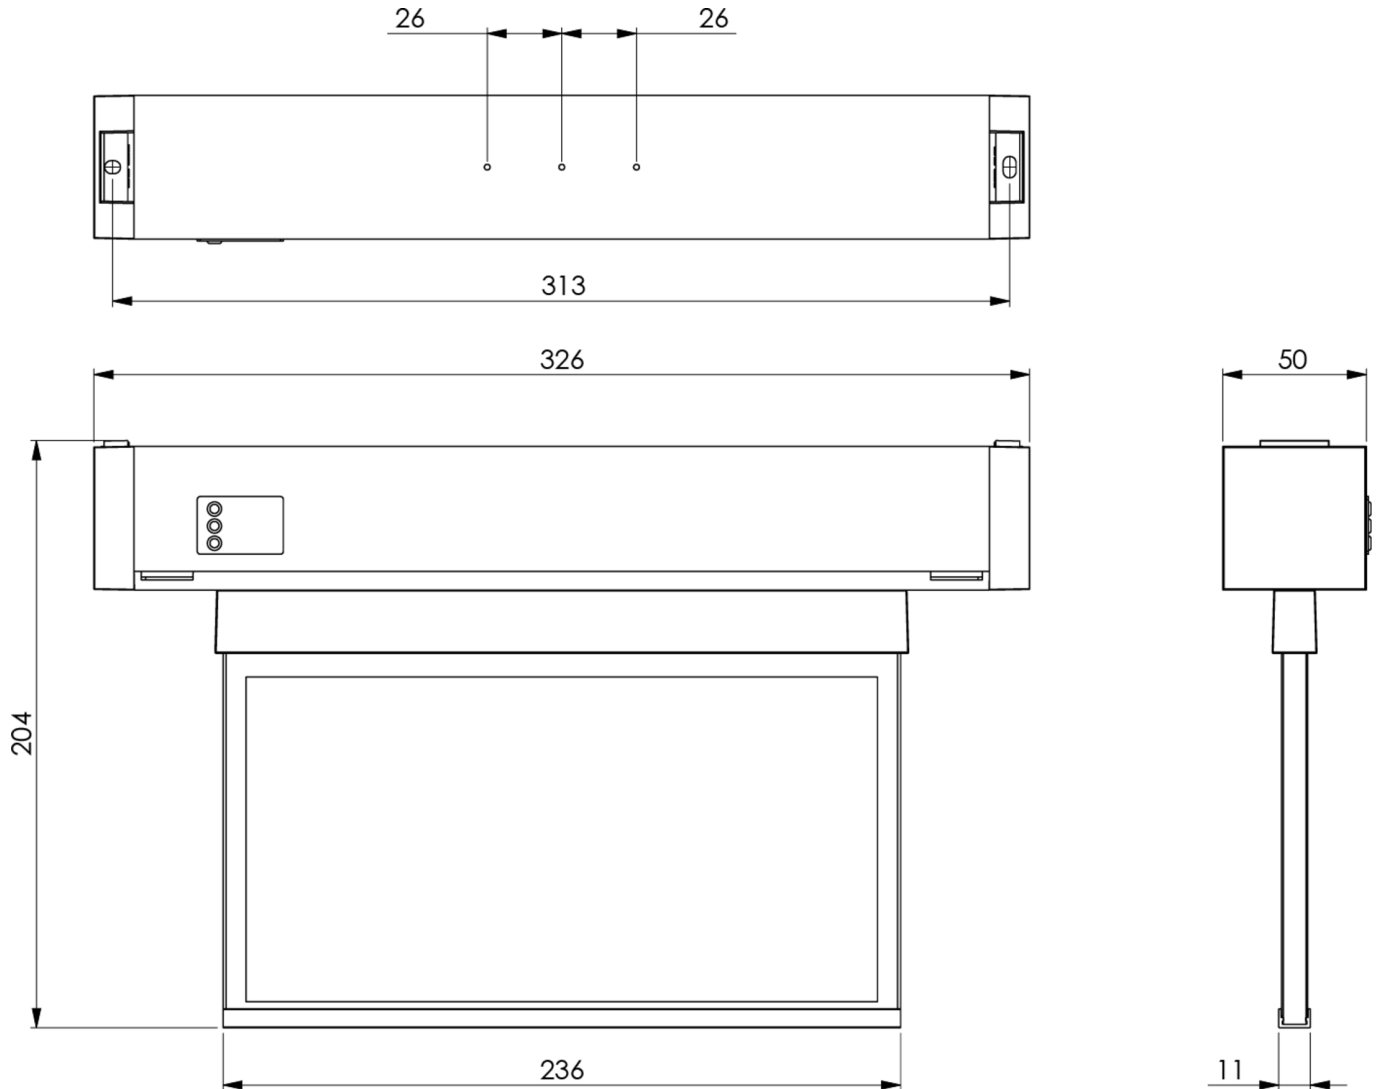

TEKNISK TEGNING

Fra: 17.07.2024 - Det tas forbehold om tekniske endringer og feil.