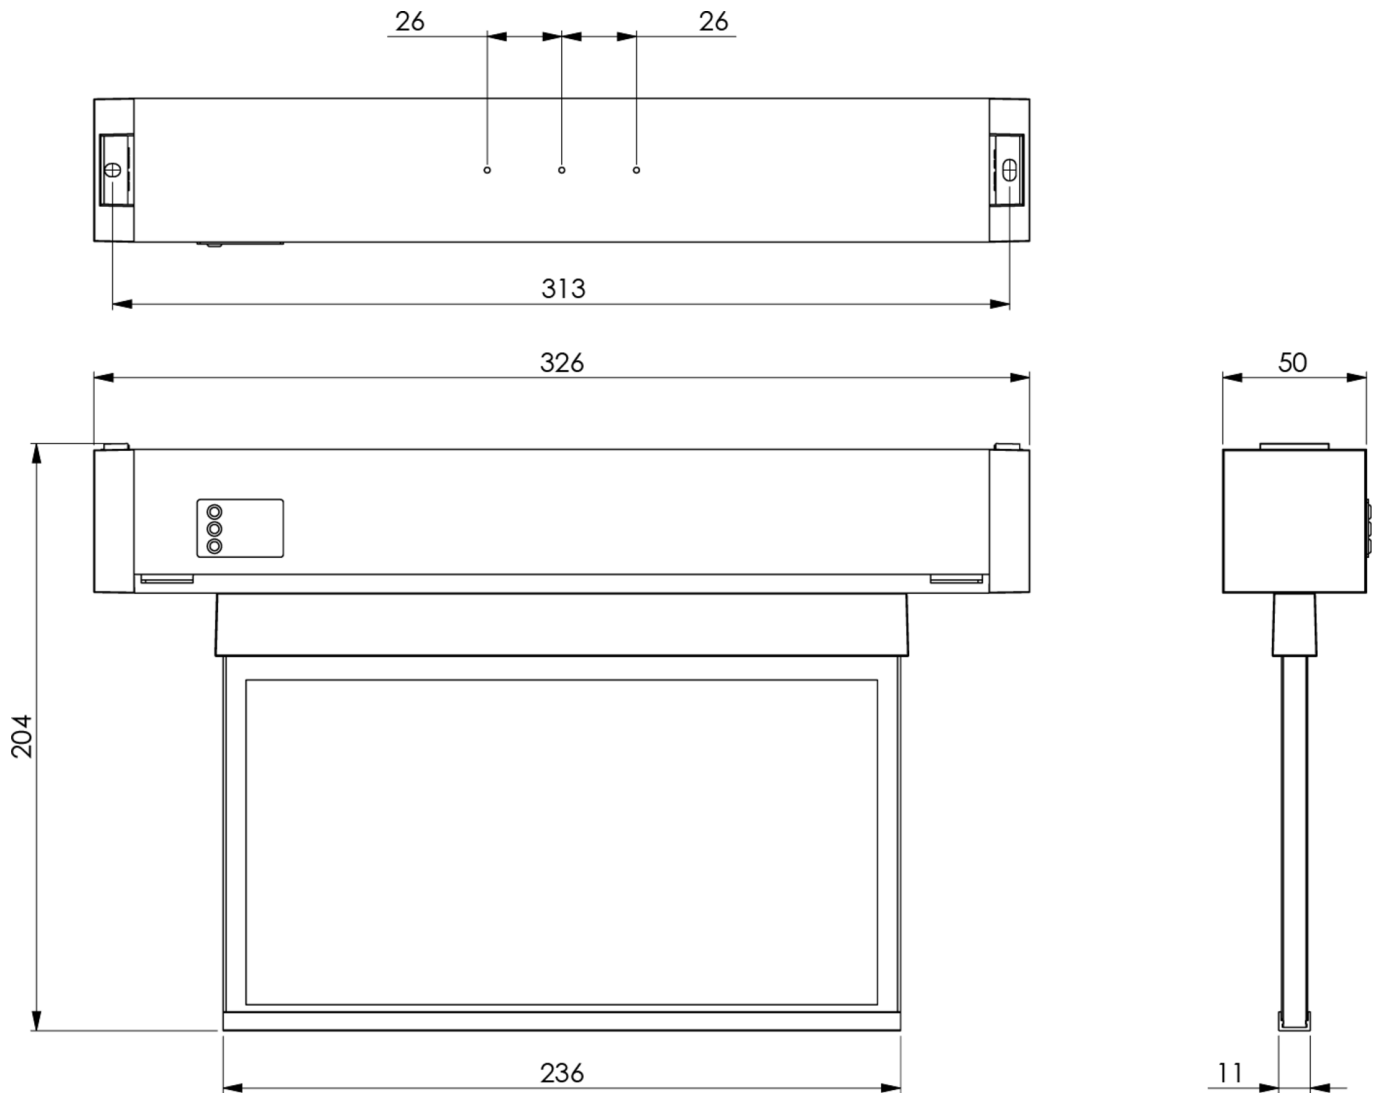

Vekt inkludert emballasje	0.36
Tolltariffnummer	94056120
EAN	4260766551451

TEKNISK TEGNING

Fra: 17.07.2024 - Det tas forbehold om tekniske endringer og feil.