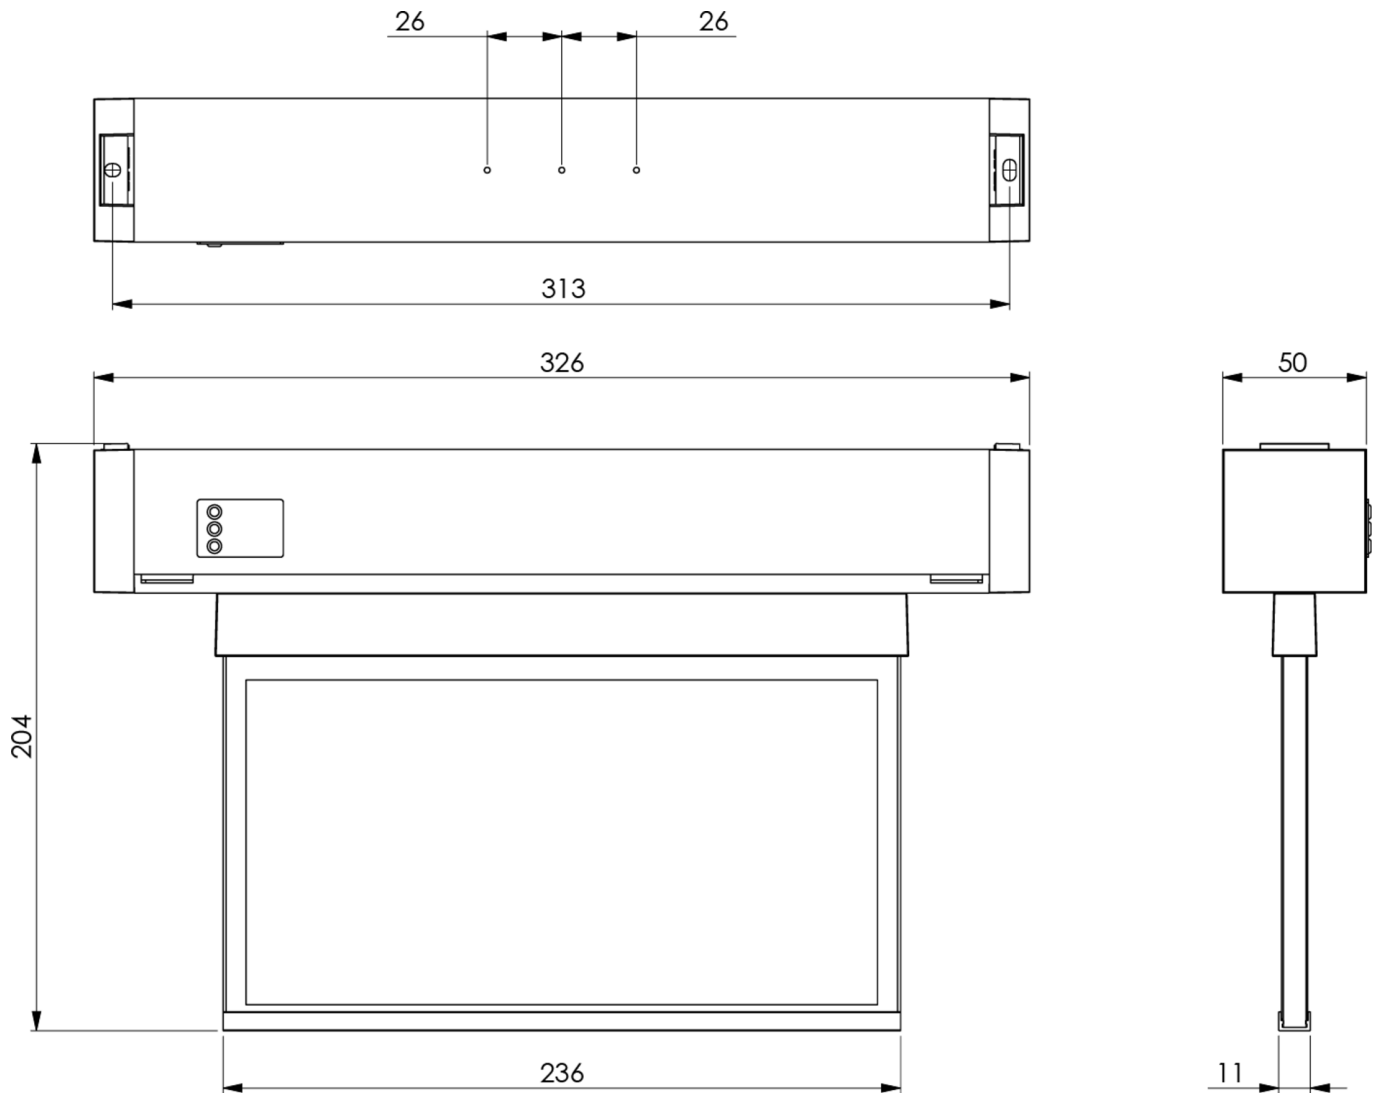

Art.-Nr: KAMU401SC

Plus d'informations

DONNÉES TECHNIQUES

Type de luminaire	Luminaire à pictogramme
Type d'installation	Universel
Distance de reconnaissance	22 m
Pictogramme	Set
Ampoules	LED
Matériel du bôitier	Matière plastique
Couleur du bôitier	blanc
Type de protection (IP)	IP64
Résistance aux impacts (IK)	7
Certification	WEEE, CE
Classe de protection	2
Surveillance	SelfControl
Temps d'autonomie	1 h
Batterie	LFP3212.K-SET-2AKKU
Puissance max.	4,3 W
Puissance DS	3,5 W
Puissance BS	0,9 W
Température ambiante DS	-5 °C - 40 °C
Température ambiante BS	-5 °C - 40 °C
Profondeur	326 mm
Largeur	50 mm
Hauteur	204 mm
Poids	0.16

Poids, emballage inclus	0.36
Numéro du tarif douanier	94056120
EAN	4260766551451

DESSIN TECHNIQUE

Au: 17.07.2024 - Sous réserve de modifications techniques et d'erreurs.