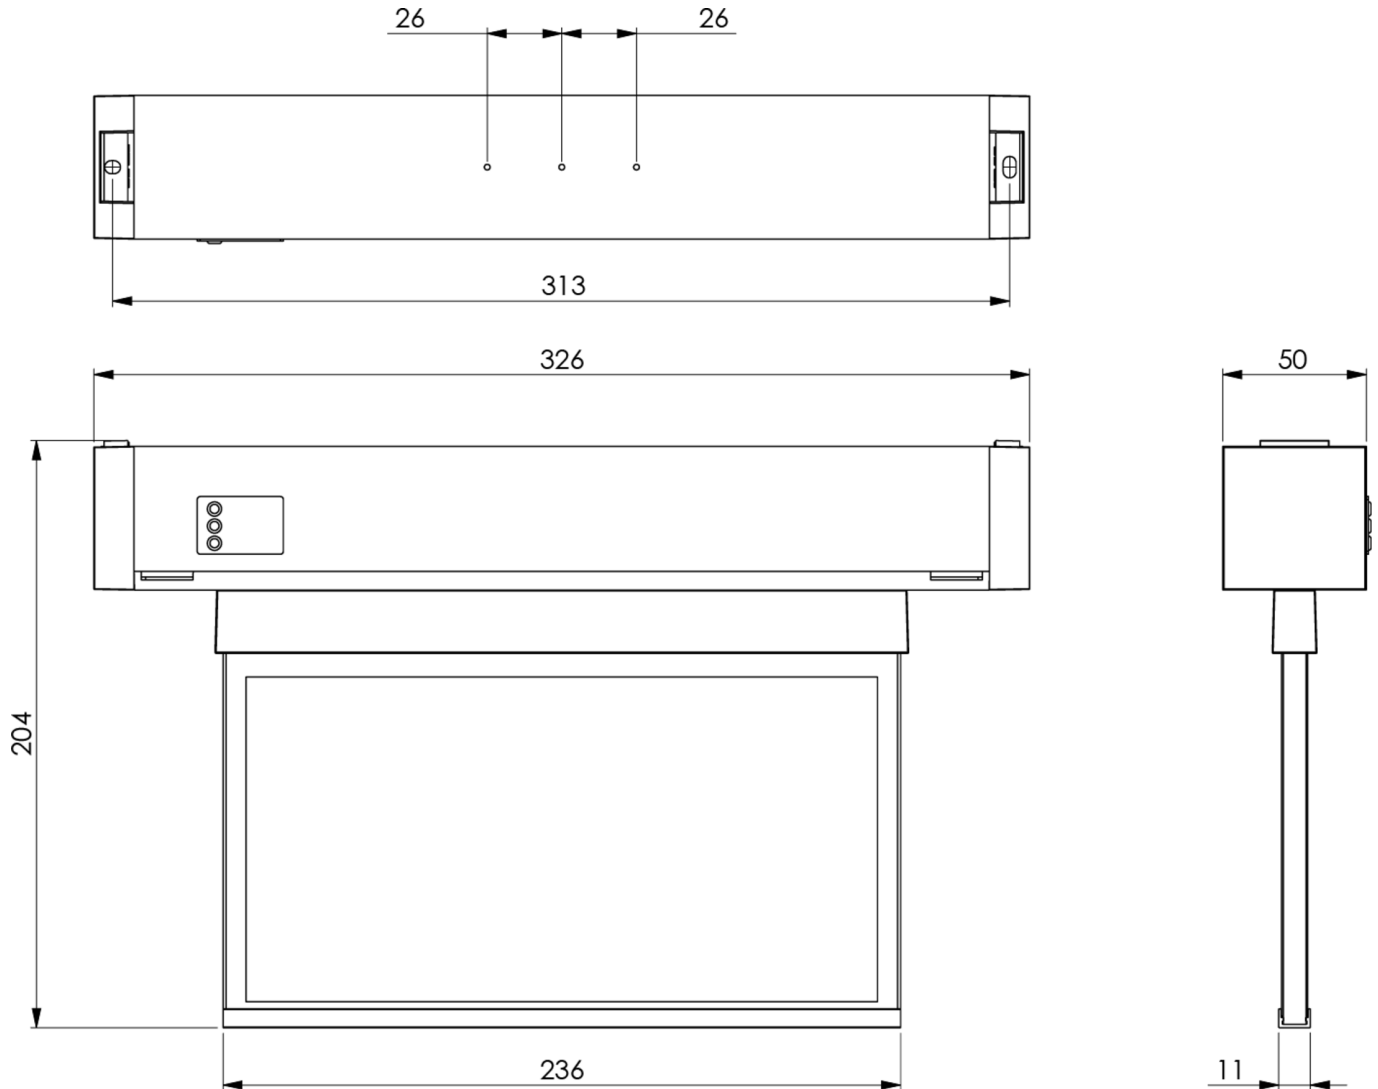

Art.-Nr: KAMU009ML

Plus d'informations

DONNÉES TECHNIQUES

Type de luminaire	Luminaire à pictogramme
Type d'installation	Universel
Distance de reconnaissance	22 m
Pictogramme	Set
Ampoules	LED
Matériel du boîtier	Matière plastique
Couleur du boîtier	blanc
Type de protection (IP)	IP64
Résistance aux impacts (IK)	7
Certification	WEEE, CE
Classe de protection	2
Alimentation	systèmes d'alimentation électrique centralisée
Surveillance	ML
Temps d'autonomie	CPS
Mode de fonctionnement	Commutation d'un seul luminaire
Tension d'entrée AC	230 V
Fréquence d'entrée	50 / 60 Hz
Tension d'entrée CC	216 V
Puissance max.	3,5 W
Puissance DS	3,5 W
Puissance BS	1,1 W
Température ambiante DS	-5 °C - 40 °C
Température ambiante BS	-5 °C - 40 °C

Profondeur	326 mm
Largeur	50 mm
Hauteur	204 mm
Poids	0.08
Poids, emballage inclus	0.28
Section de raccordement	2.5 mm ²
Entrée de commutation	Oui
Blocage de l'éclairage de secours	non
Connexion de la batterie	non
Fonction de variation	Oui
Numéro du tarif douanier	94056120
EAN	4260766551482

DESSIN TECHNIQUE

Au: 17.07.2024 - Sous réserve de modifications techniques et d'erreurs.