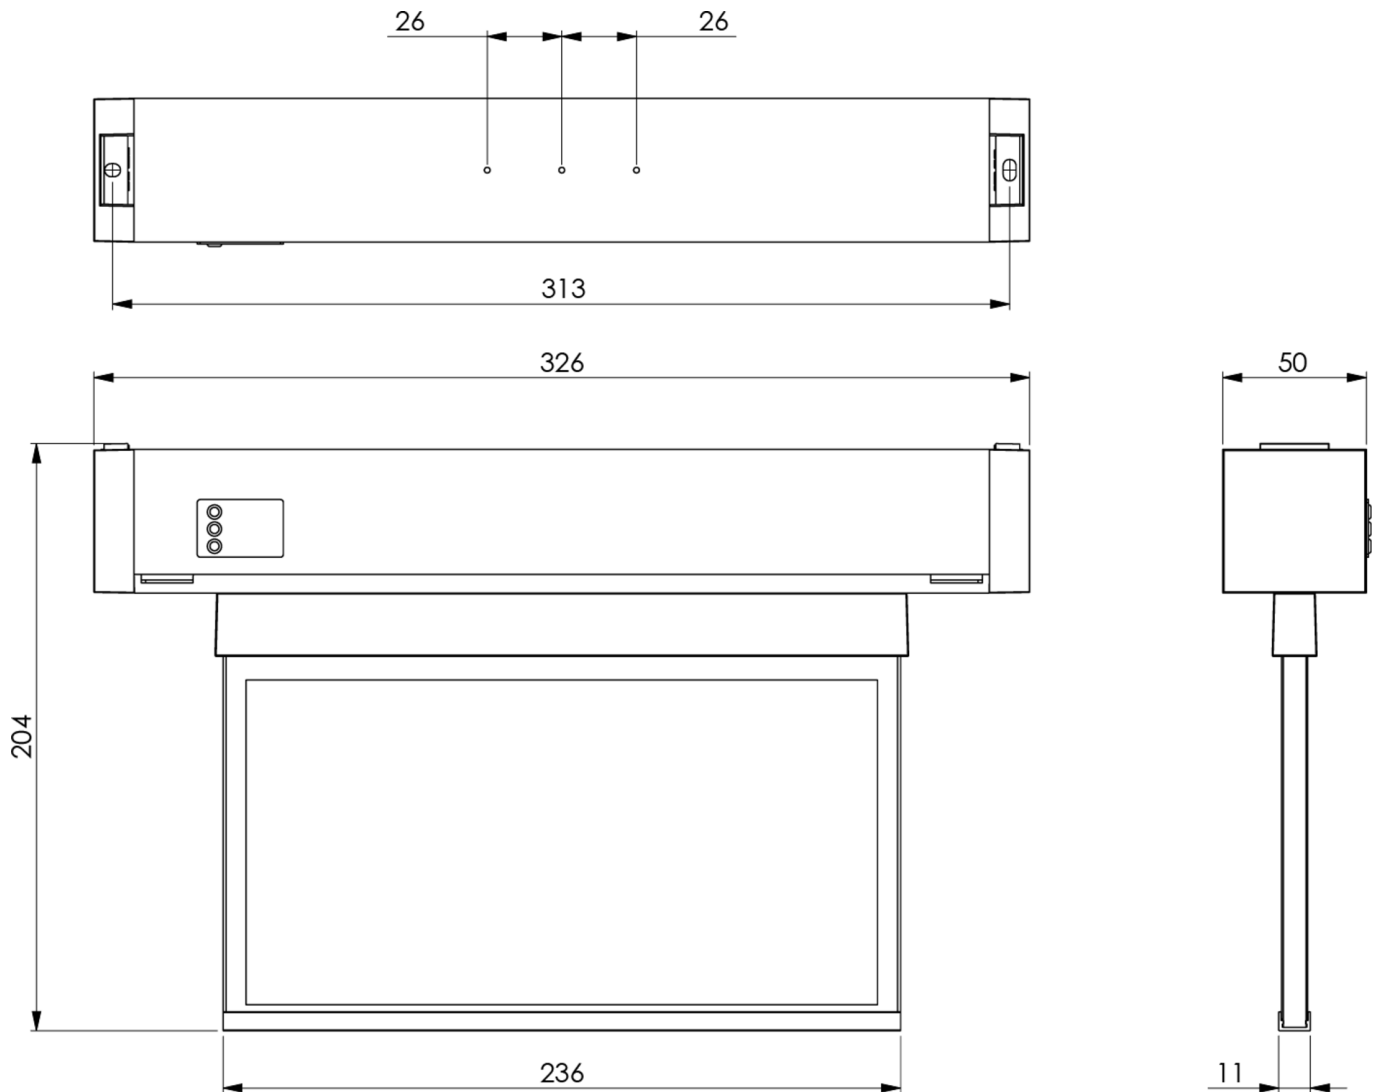

TEKNISK TEGNING

Fra: 17.07.2024 - Det tas forbehold om tekniske endringer og feil.