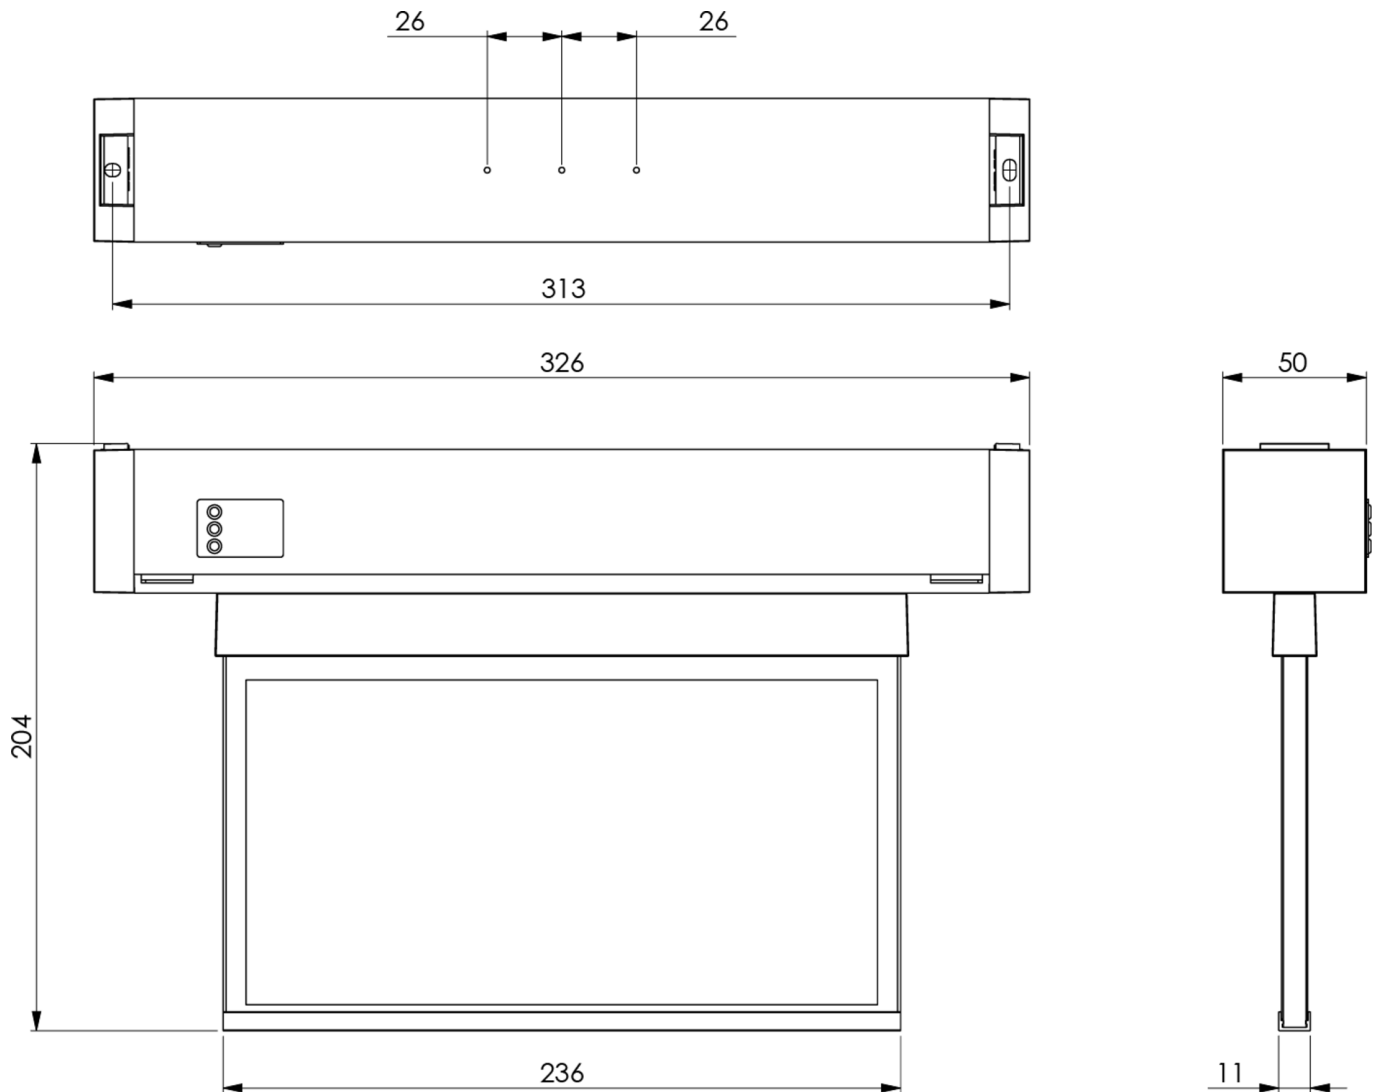

TECHNISCHE ZEICHNUNG

Stand: 16.07.2024 - Technische Änderungen und Irrtümer vorbehalten.