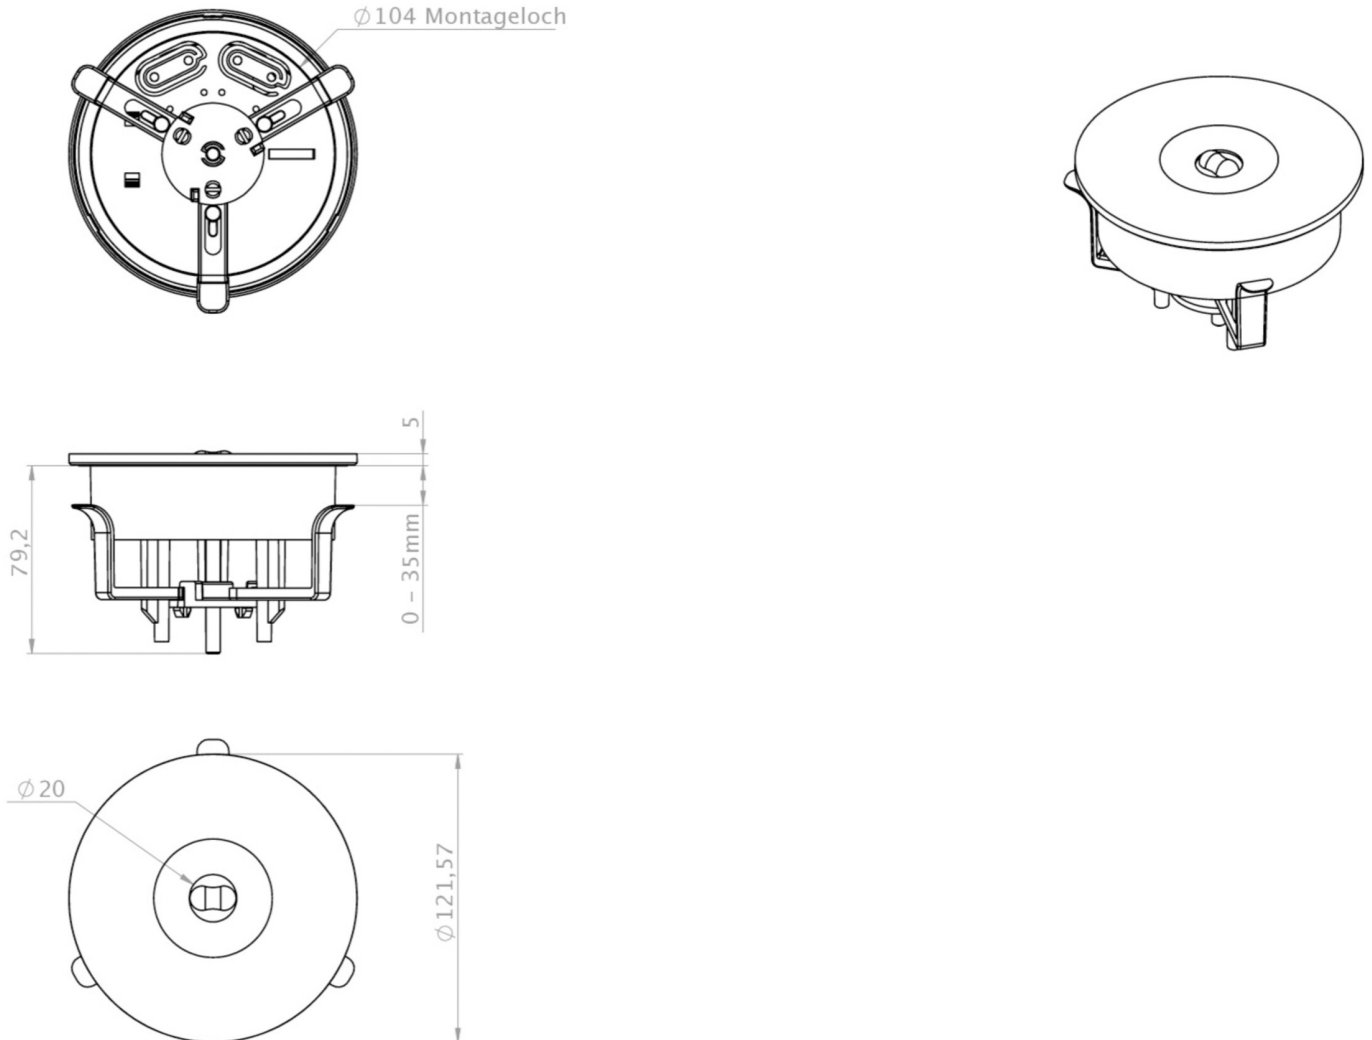

TECHNISCHE ZEICHNUNG

ZUBEHÖRLISTE

BALLPLX-ILE - Ballschutzhaube

ILE-OEF-PC - Öffnungshilfe