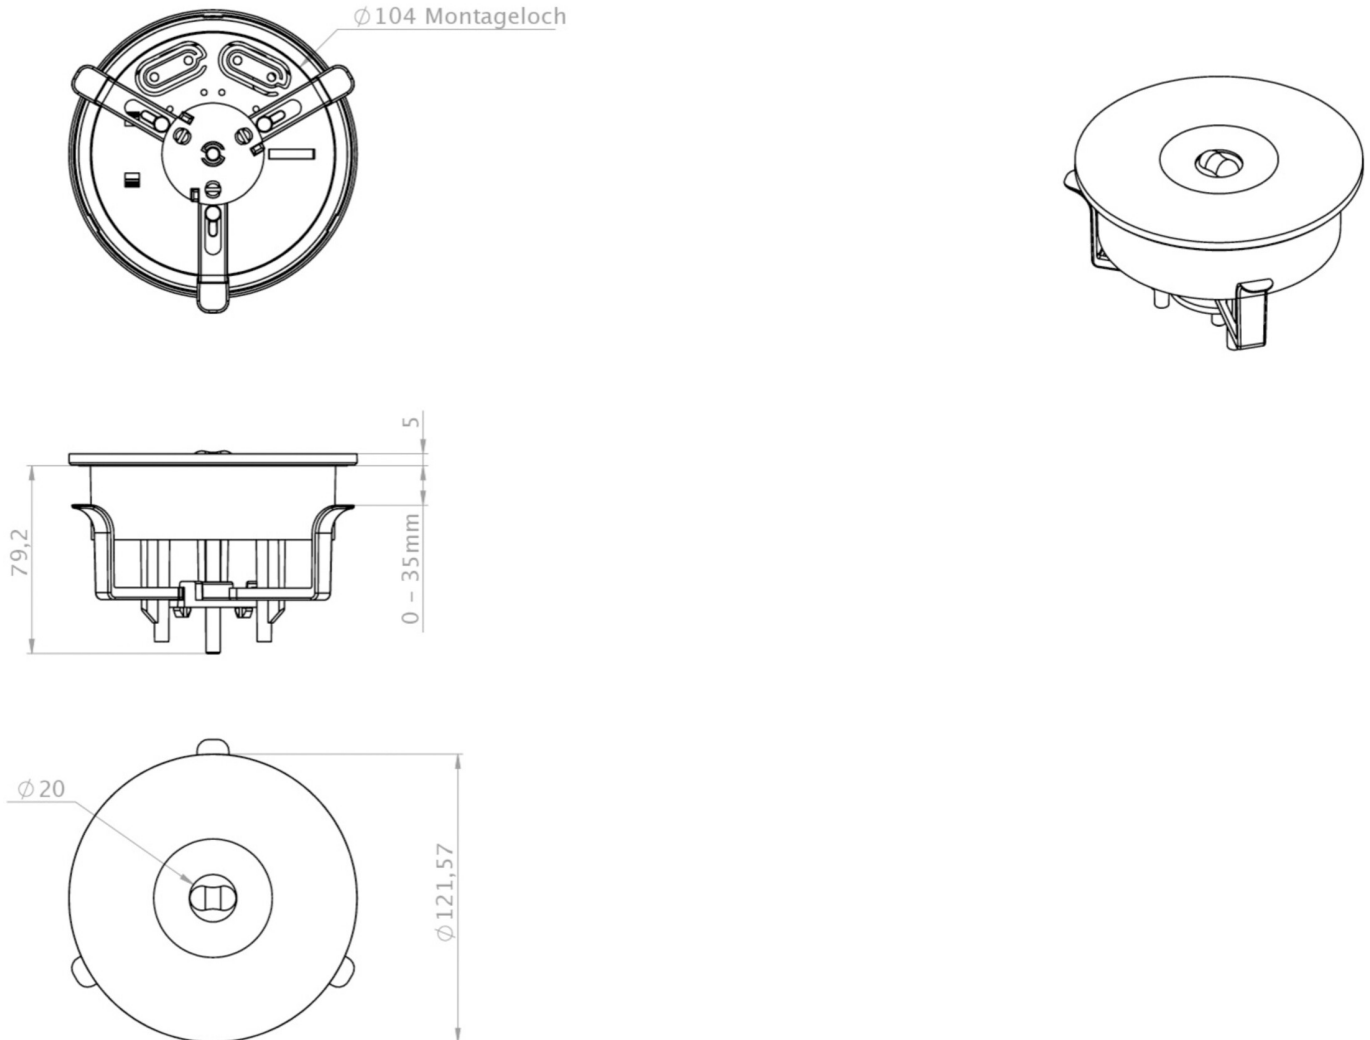

TEKNISK TEGNING

TILBEHØRSLISTE

BALLPLX-ILE -
LSYS-B4 -
LSYS-F4 -
LSYS-R4 -
LSYS-S4 -

Fra: 16.07.2024 - Det tas forbehold om tekniske endringer og feil.